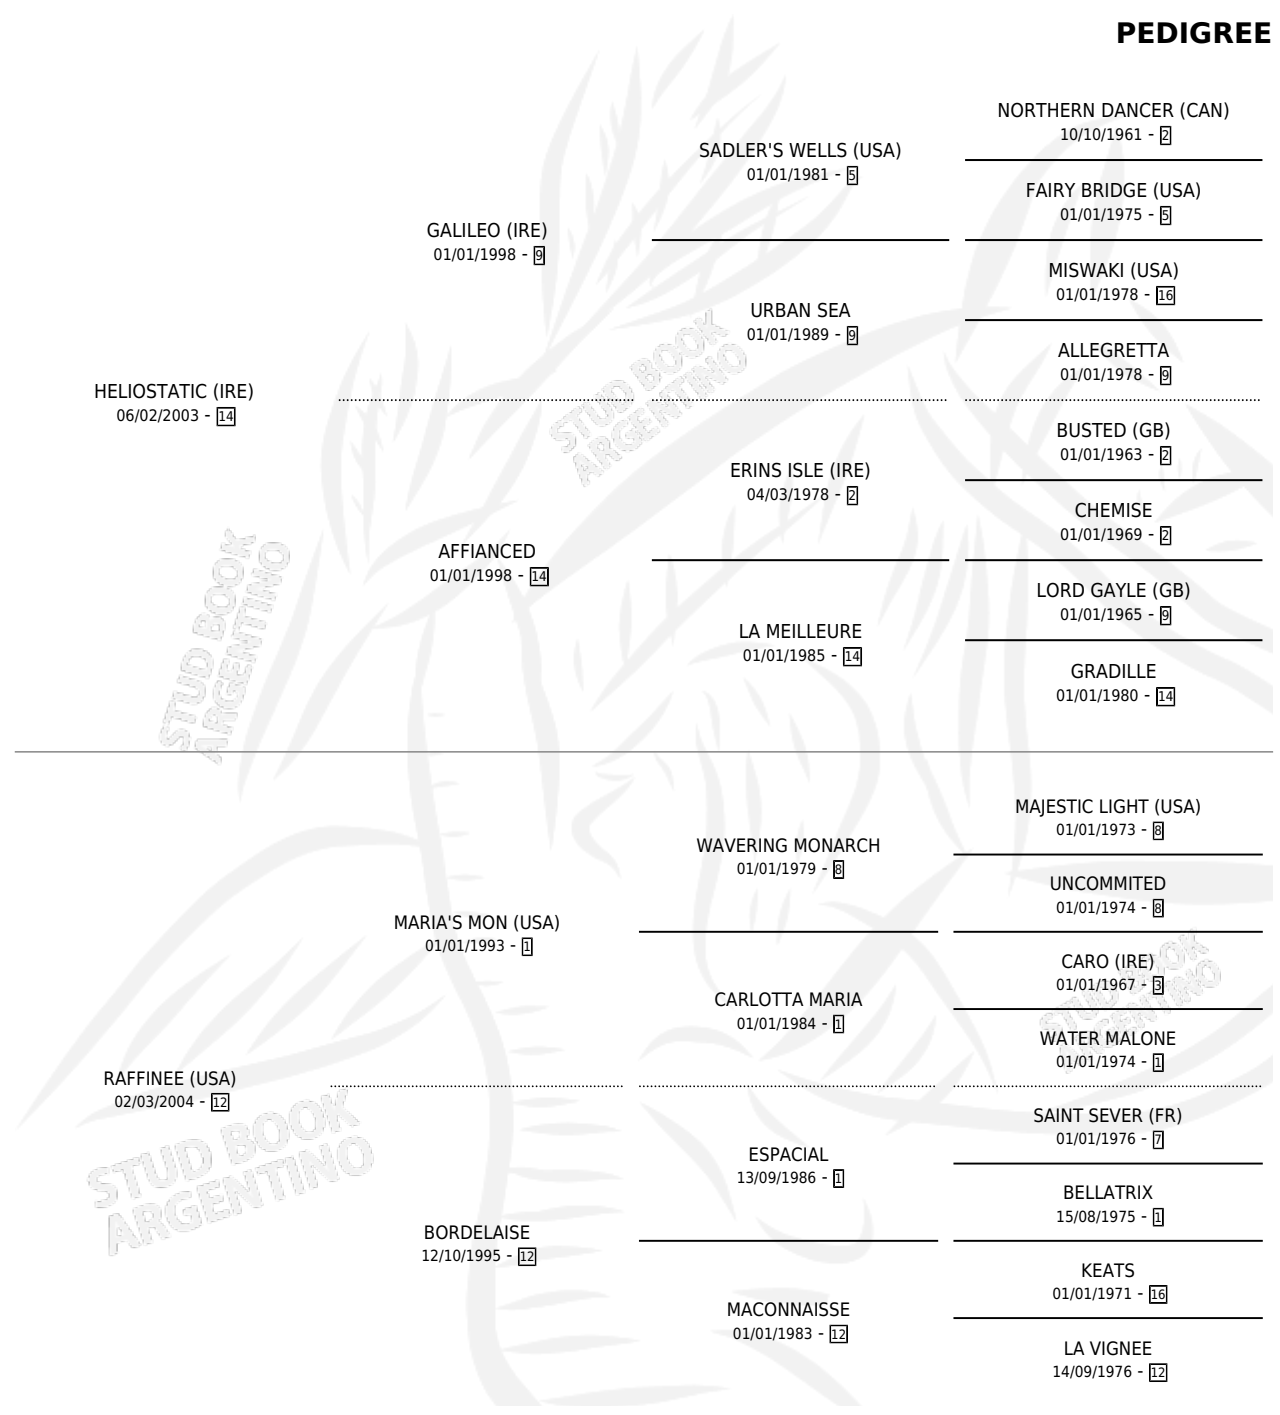

TATICNEE

por **HELIOSTATIC (IRE)** y **RAFFINEE (USA)** por **MARIA'S MON (USA)**

Argentina · Hembra · Alazan · SP · 19/07/2018
Familia 12-d · Volumen 43

ESTADO

TIPIFICACIÓN SANGUÍNEA	X
TIPIFICACIÓN POR ADN	✓
PASAPORTE	✓
IDENTIFICACIÓN POR MICROCHIP	✓
REPRODUCTOR	✓

Lugar de nacimiento: Vadarkblar

Criador: Vadarkblar

PEDIGREE

EXPORTACIÓN / IMPORTACIÓN

FECHA	MOVIMIENTO	PAÍS
02/02/2024	EXPORTADO	URUGUAY

~

SERVICIOS

Servicios **1** / Nacimientos **0** / Efectividad **0.00%**