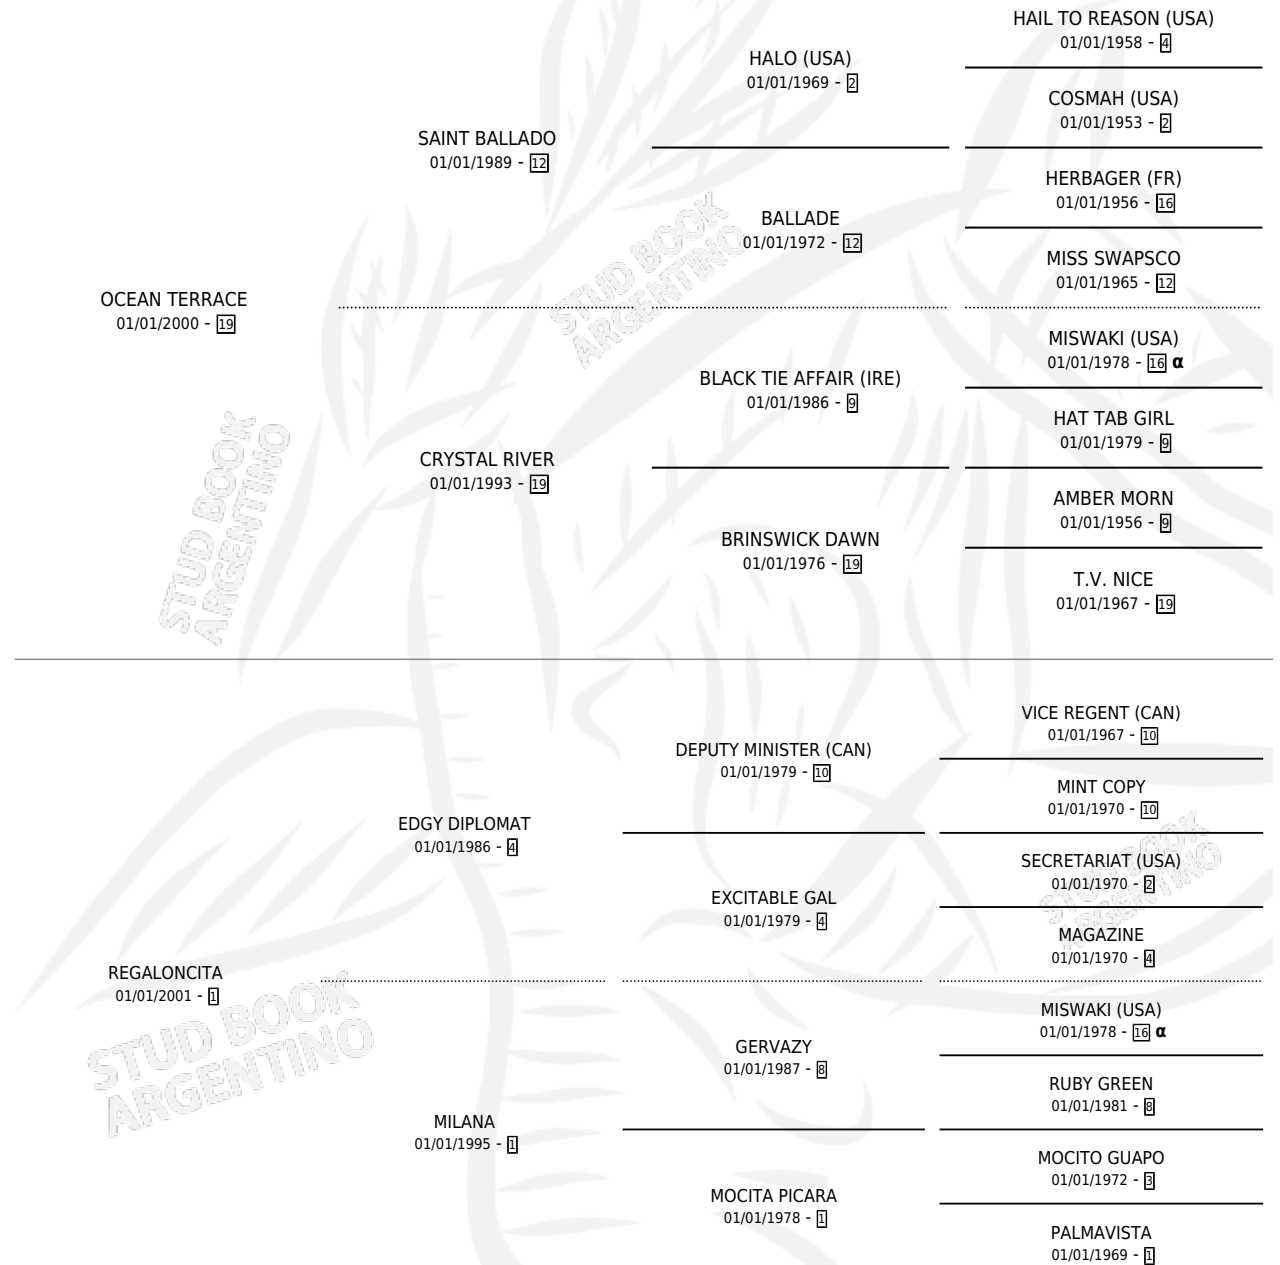

ALFAHID (CHI)

por OCEAN TERRACE y REGALONCITA por EDGY DIPLOMAT

Chile · Macho · Alazan · SP · 31/08/2016
Familia 1-i · Volumen web

ESTADO

TIPIFICACIÓN SANGUÍNEA	X
TIPIFICACIÓN POR ADN	✓
PASAPORTE	✓
IDENTIFICACIÓN POR MICROCHIP	✓
REPRODUCTOR	X

Lugar de nacimiento: Chile
Criador: Extranjero

PEDIGREE

INBREEDING : α

EXPORTACIÓN / IMPORTACIÓN

FECHA	MOVIMIENTO	PAÍS
02/08/2018	IMPORTADO	CHILE

~

CAMPAÑA

Solo carreras oficiales de Argentina

Placés en Palermo en 12 carreras disputadas.

POR DISTANCIA

HIPODROMO	CC	1°	2°	3°	4°	5°	NP	CLC	CLG	CLCG1	CLGG1	IMPORTE
LA PUNTA	1	0	0	0	0	1	0	0	0	0	0	\$0
1300 MTS	1	0	0	0	0	1	0	0	0	0	0	\$0
SAN ISIDRO	6	0	0	0	0	0	6	0	0	0	0	\$0
1600 MTS	4	0	0	0	0	0	4	0	0	0	0	\$0
1400 MTS	2	0	0	0	0	0	2	0	0	0	0	\$0
PALERMO	5	0	1	0	1	0	3	0	0	0	0	\$107,500
1600 MTS	3	0	1	0	0	0	2	0	0	0	0	\$87,500
1400 MTS	2	0	0	0	1	0	1	0	0	0	0	\$20,000