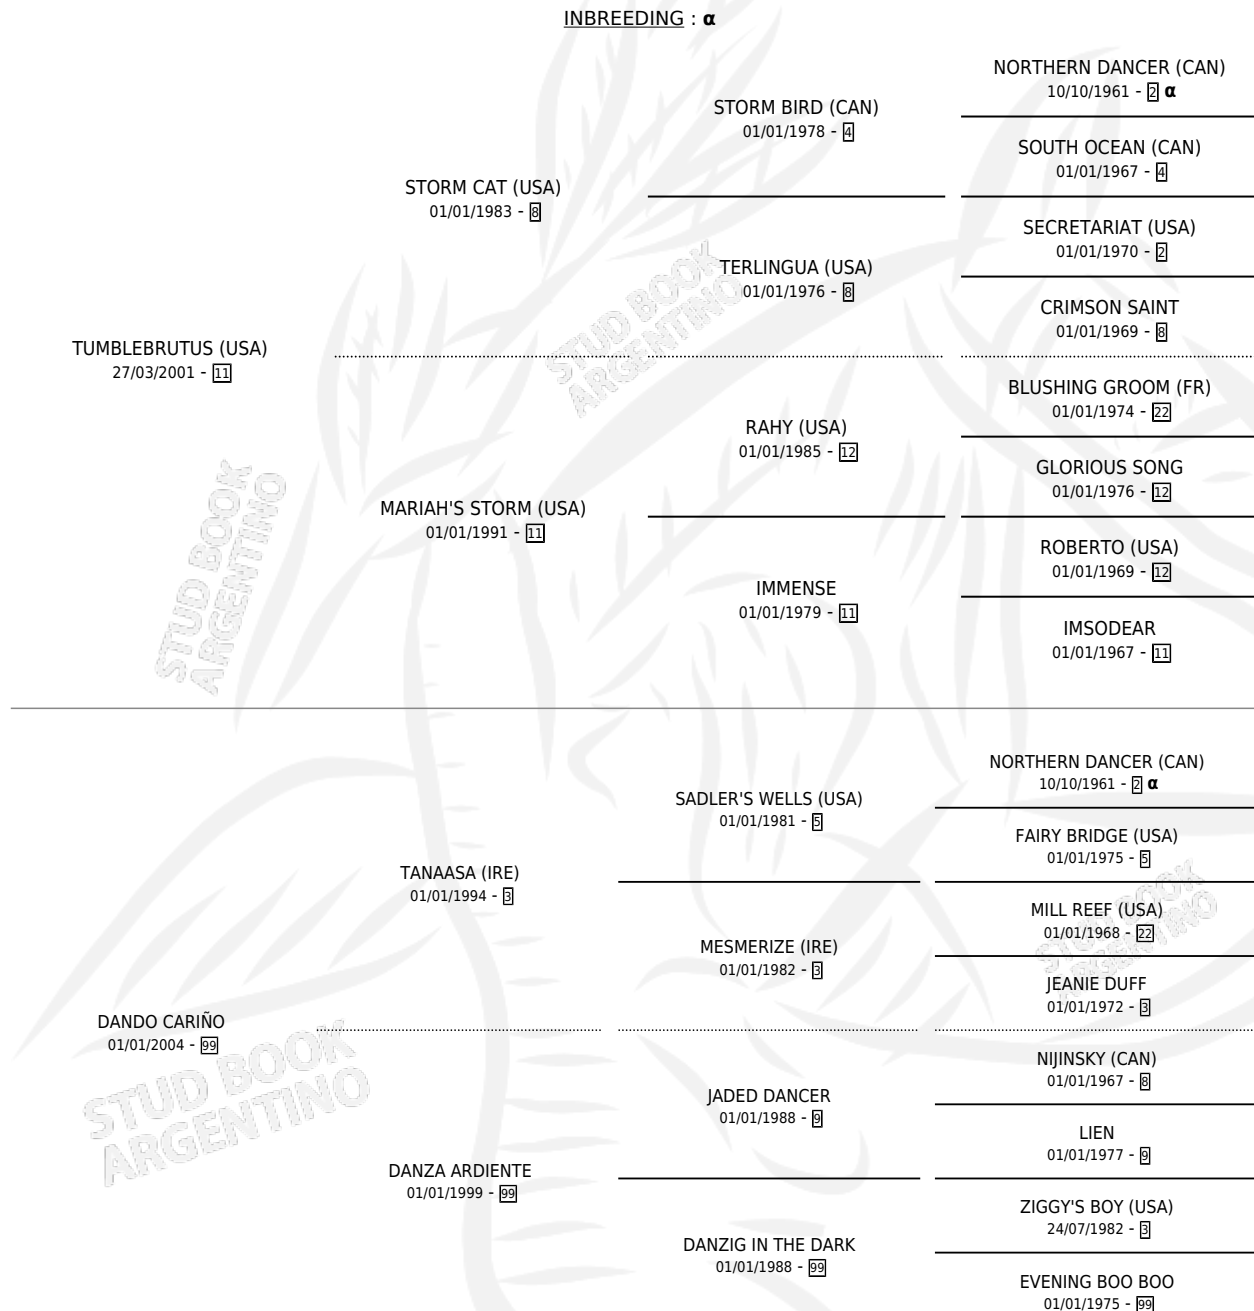

DIME CUANTO (CHI)

por **TUMBLEBRUTUS (USA)** y **DANDO CARIÑO** por **TANAASA (IRE)**

Chile · Hembra · Zaino · SP · 08/10/2010
Familia 99 · Volumen web

ESTADO

TIPIFICACIÓN SANGUÍNEA	X
TIPIFICACIÓN POR ADN	✓
PASAPORTE	✓
IDENTIFICACIÓN POR MICROCHIP	✓
REPRODUCTOR	✓

Lugar de nacimiento: Chile
Criador: Extranjero

HIJOS

	MACHOS	HEMBRAS
5 NACIERON	2	3
3 CORRIERON	2	1
1 GANARON	0	1
0 GANADORES CL	0 GANADORES GR	0 GANADORES G1

PEDIGREE

INBREEDING : α