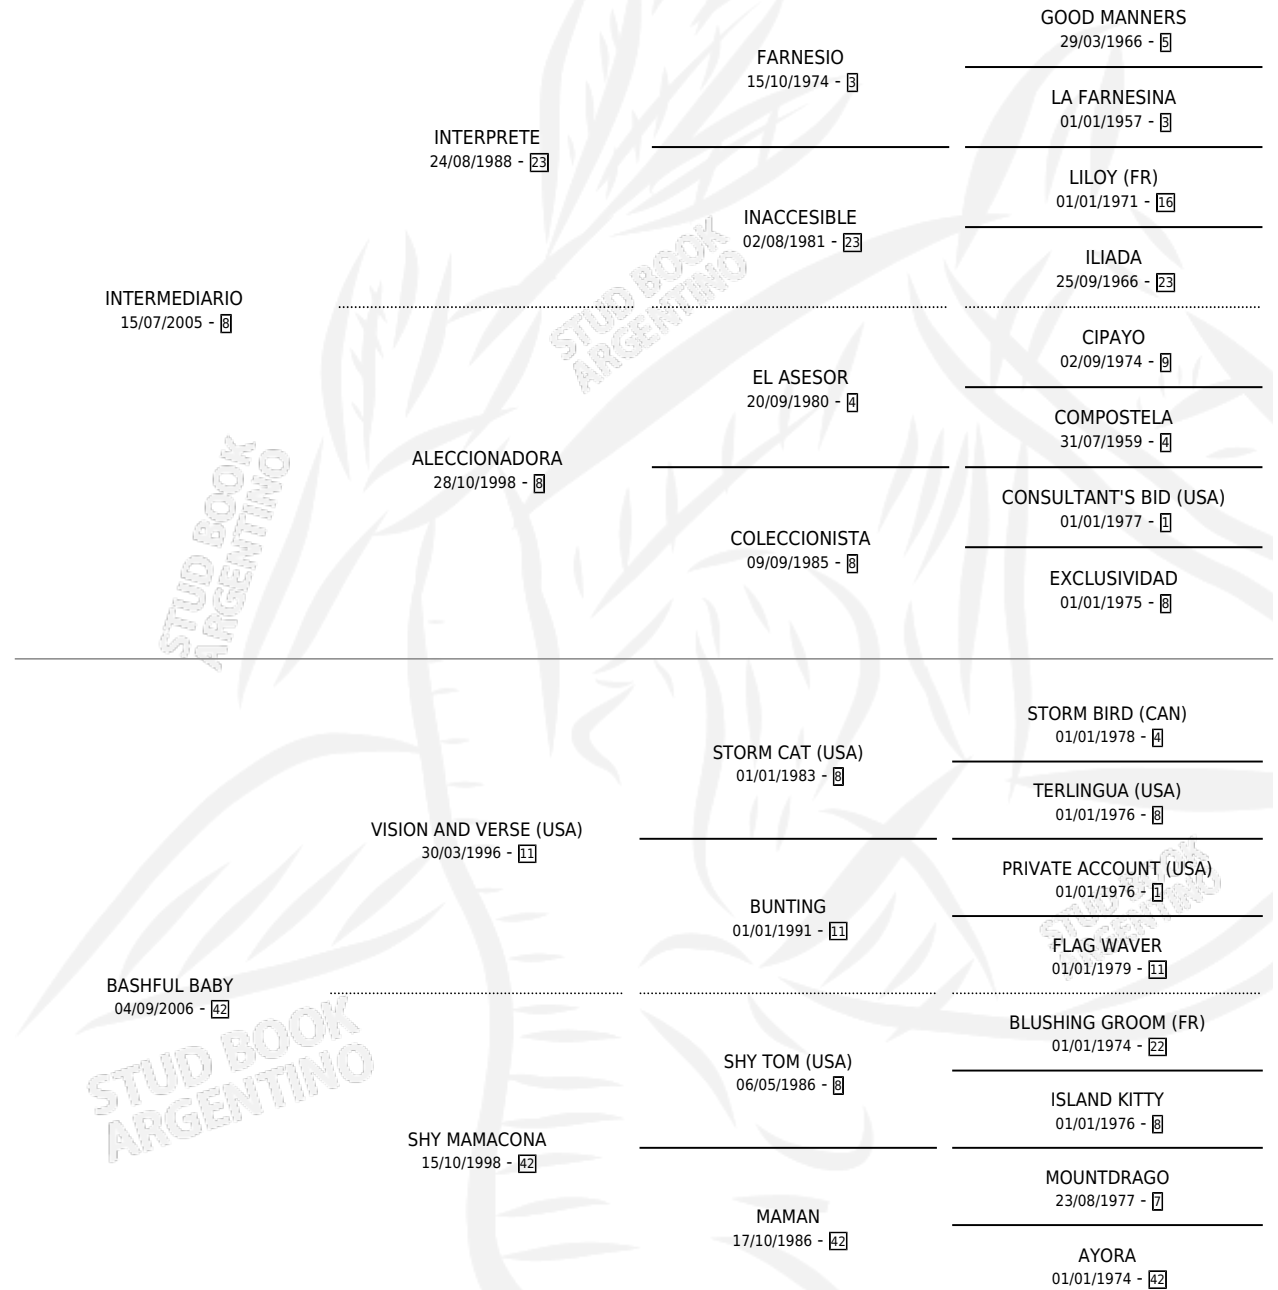

CONVENCETE

por INTERMEDIARIO y BASHFUL BABY por VISION AND VERSE (USA)

Argentina · Macho · Alazan · SP · 25/07/2018
Familia 42 · Volumen 43

ESTADO

TIPIFICACIÓN SANGUÍNEA	X
TIPIFICACIÓN POR ADN	✓
PASAPORTE	✓
IDENTIFICACIÓN POR MICROCHIP	✓
REPRODUCTOR	X

Lugar de nacimiento: Car Hue
Criador: Car Hue

PEDIGREE