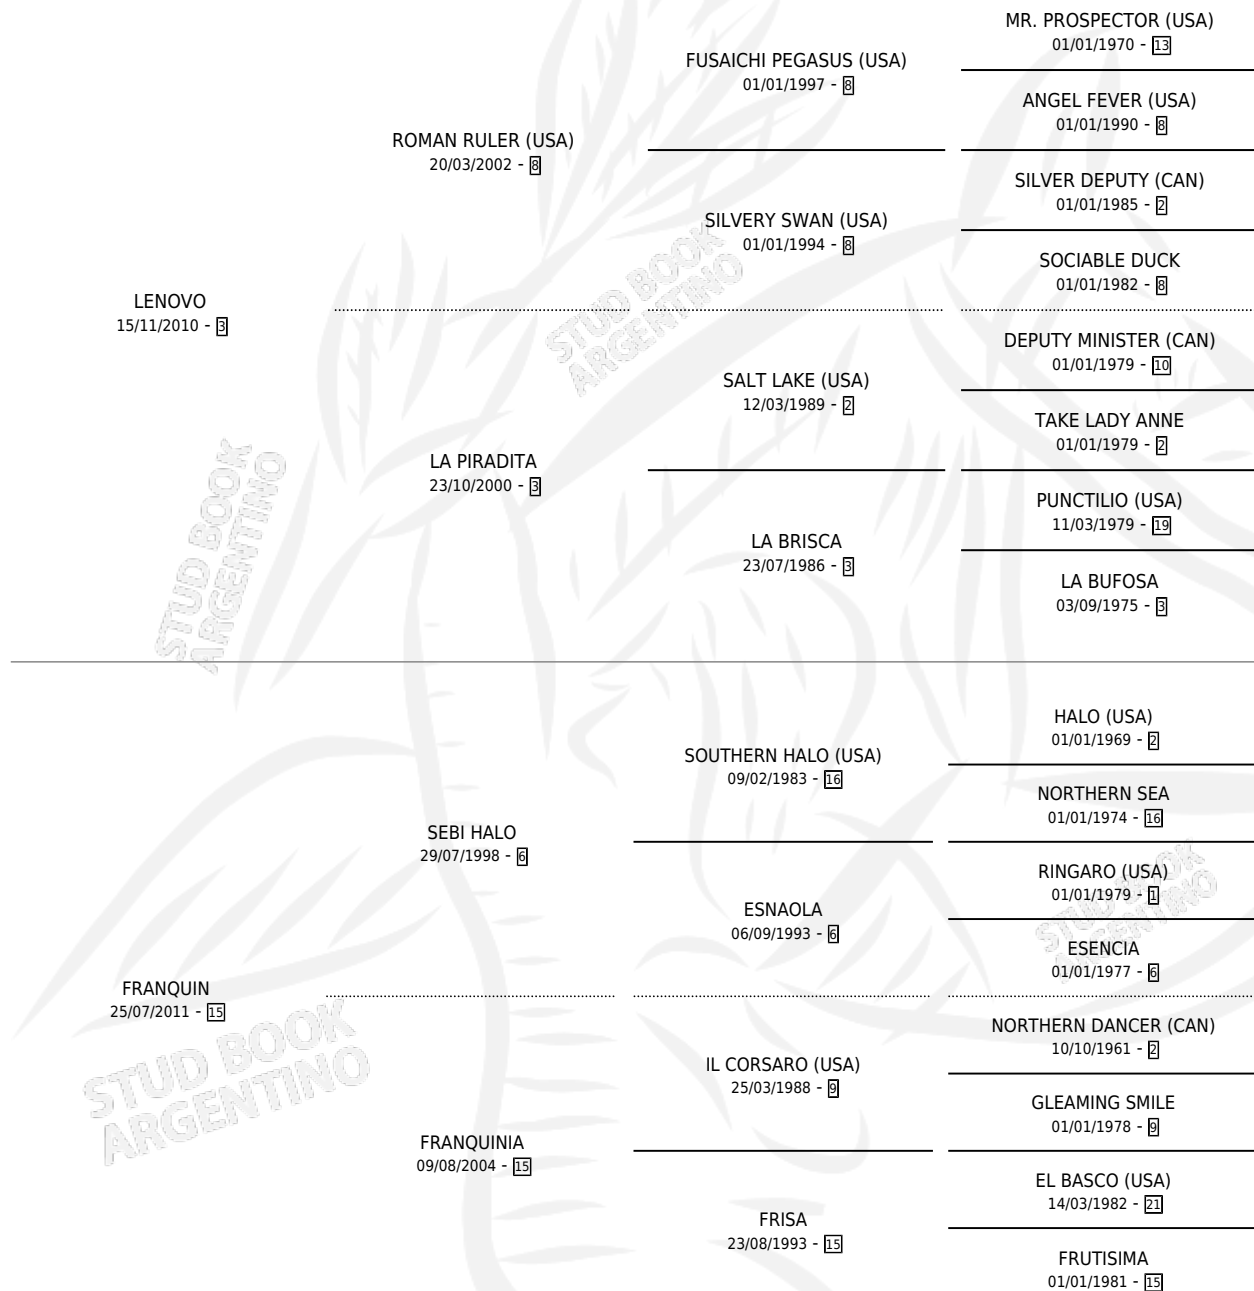

VERDE LIMA

por **LENOVO** y **FRANQUIN** por **SEBI HALO**

Argentina · Hembra · Zaino · SP · 11/07/2018
Familia 15-d · Volumen 43

ESTADO

TIPIFICACIÓN SANGUÍNEA	X
TIPIFICACIÓN POR ADN	✓
PASAPORTE	✓
IDENTIFICACIÓN POR MICROCHIP	✓
REPRODUCTOR	X

Lugar de nacimiento: El Paraiso

Criador: El Paraiso

PEDIGREE

CAMPAÑA

Solo carreras oficiales de Argentina

POR EDAD

EDAD	CC	1°	2°	3°	4°	5°	NP	CLC	CLG	CLCG1	CLGG1	IMPORTE	GANANCIA / CC
2 AÑOS	3	0	1	0	1	0	1	0	0	0	0	\$109,000	\$36,333
3 AÑOS	5	1	1	0	0	1	2	0	0	0	0	\$582,000	\$116,400
4 AÑOS	2	0	0	0	0	0	2	0	0	0	0	\$0	\$0
5 AÑOS	1	0	0	0	0	0	1	0	0	0	0	\$30,000	\$30,000
TOTALES	11	1	2	0	1	1	6	0	0	0	0	\$721,000	\$65,545
%		9.1%	18.2%	0.0%	9.1%	9.1%	54.5%	0.0%	0.0%	0.0%	0.0%		

Ganadora en San Isidro - \$721,000, a los 3 años.

POR DISTANCIA

HIPODROMO	CC	1°	2°	3°	4°	5°	NP	CLC	CLG	CLCG1	CLGG1	IMPORTE
PALERMO	3	0	0	0	0	1	2	0	0	0	0	\$72,000
1000 MTS	3	0	0	0	0	1	2	0	0	0	0	\$72,000
LA PLATA	6	0	1	0	1	0	4	0	0	0	0	\$109,000
1000 MTS	5	0	1	0	1	0	3	0	0	0	0	\$98,800
1100 MTS	1	0	0	0	0	0	1	0	0	0	0	\$10,200
SAN ISIDRO	2	1	1	0	0	0	0	0	0	0	0	\$540,000
1000 MTS	2	1	1	0	0	0	0	0	0	0	0	\$540,000