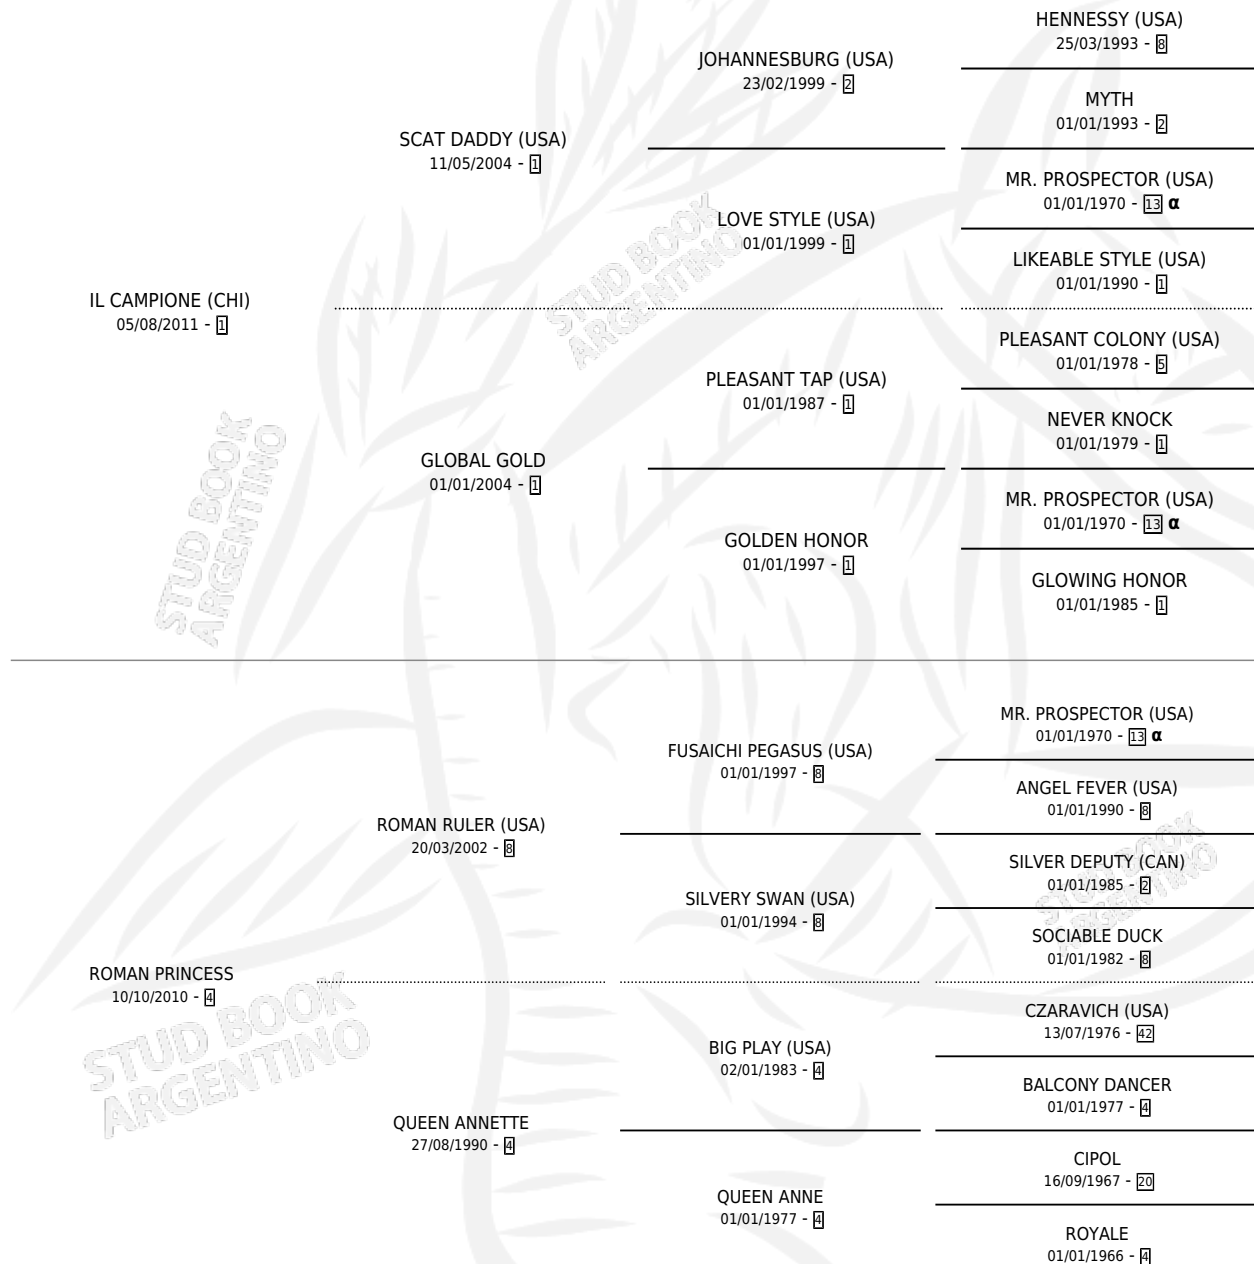

EUPHIMA

por **IL CAMPIONE (CHI)** y **ROMAN PRINCESS** por **ROMAN RULER (USA)**

Argentina · Hembra · Zaino · SP · 21/07/2018
Familia 4-k · Volumen 43

ESTADO

TIPIFICACIÓN SANGUÍNEA	X
TIPIFICACIÓN POR ADN	✓
PASAPORTE	✓
IDENTIFICACIÓN POR MICROCHIP	✓
REPRODUCTOR	X

Lugar de nacimiento: El Paraiso
Criador: Triple Alliance S.A.

PEDIGREE

INBREEDING : α

EXPORTACIÓN / IMPORTACIÓN

FECHA	MOVIMIENTO	PAÍS
15/03/2022	EXPORTADO	ESTADOS UNIDOS

~

CAMPAÑA

Solo carreras oficiales de Argentina

Ganadora en San Isidro - \$303,600, a los 3 años.

POR DISTANCIA

HIPODROMO	CC	1°	2°	3°	4°	5°	NP	CLC	CLG	CLCG1	CLGG1	IMPORTE
SAN ISIDRO	1	1	0	0	0	0	0	0	0	0	0	\$303,600
1100 MTS	1	1	0	0	0	0	0	0	0	0	0	\$303,600