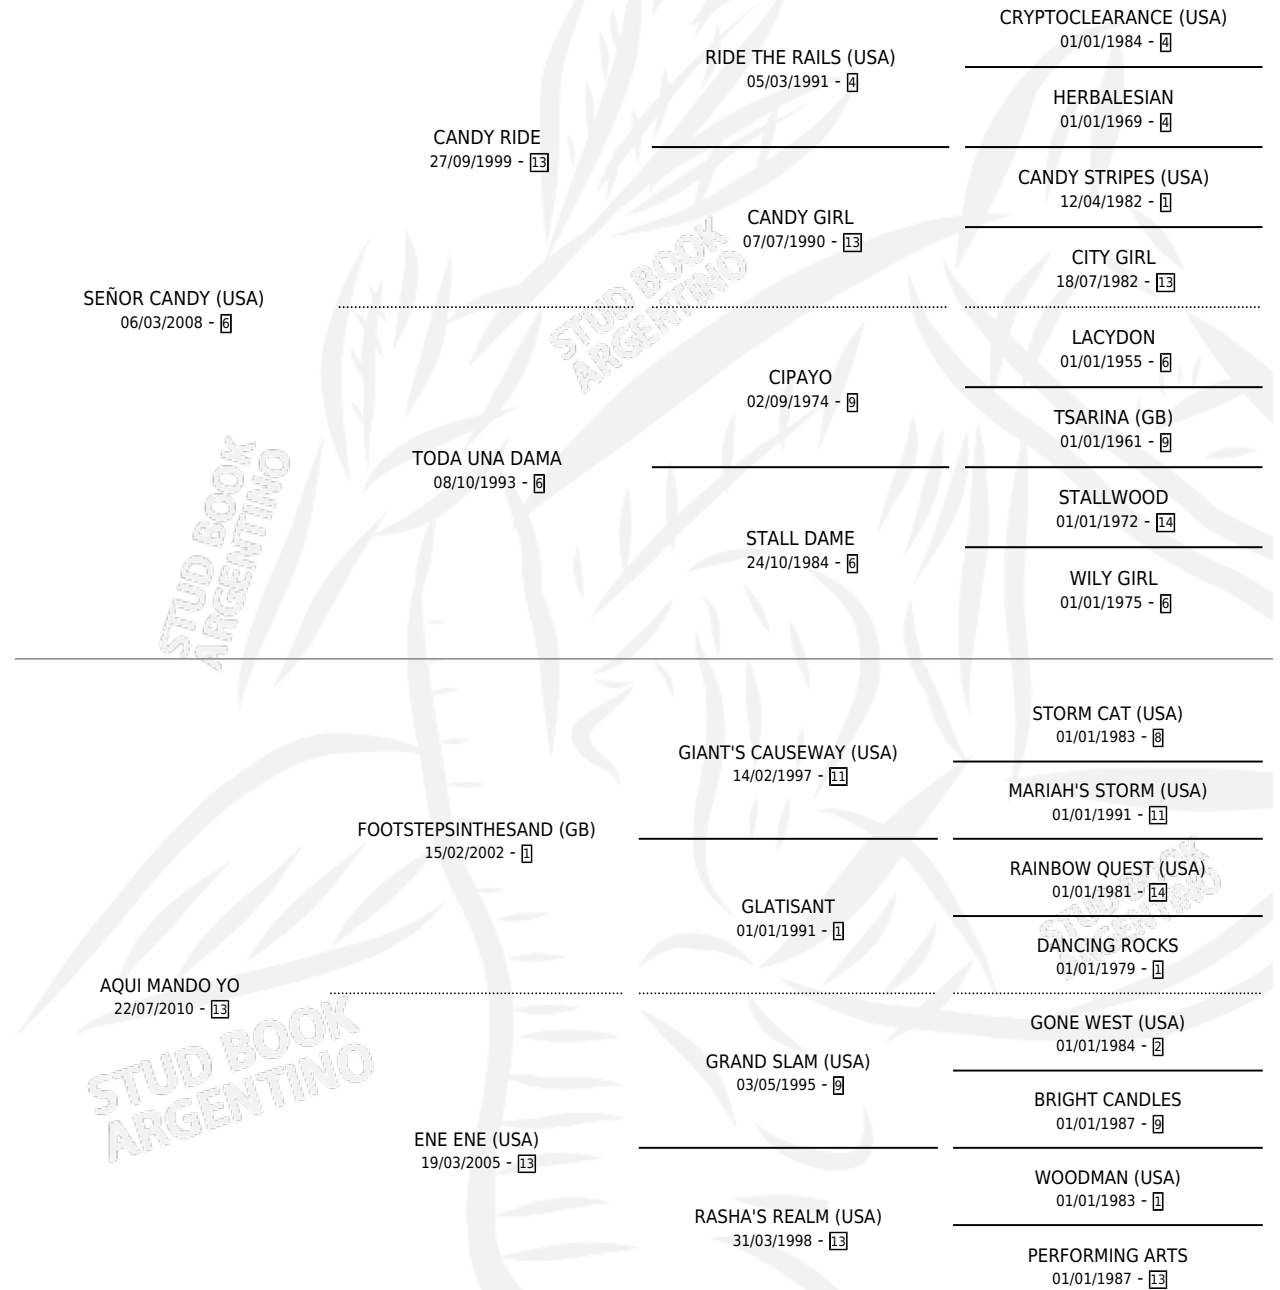

LA SOGATA

por SEÑOR CANDY (USA) y AQUI MANDO YO por
FOOTSTEPSINTHESAND (GB)

Argentina · Hembra · Alazan · SP · 19/07/2018
Familia 13-e · Volumen 43

ESTADO

TIPIFICACIÓN SANGUÍNEA	X
TIPIFICACIÓN POR ADN	✓
PASAPORTE	✓
IDENTIFICACIÓN POR MICROCHIP	✓
REPRODUCTOR	✓

Lugar de nacimiento: La Valkiria

Criador: La Valkiria

~

HIJOS

	MACHOS	HEMBRAS
1 NACIERON	0	1
SIN ACTUACIONES		

PEDIGREE

CAMPAÑA

Solo carreras oficiales de Argentina