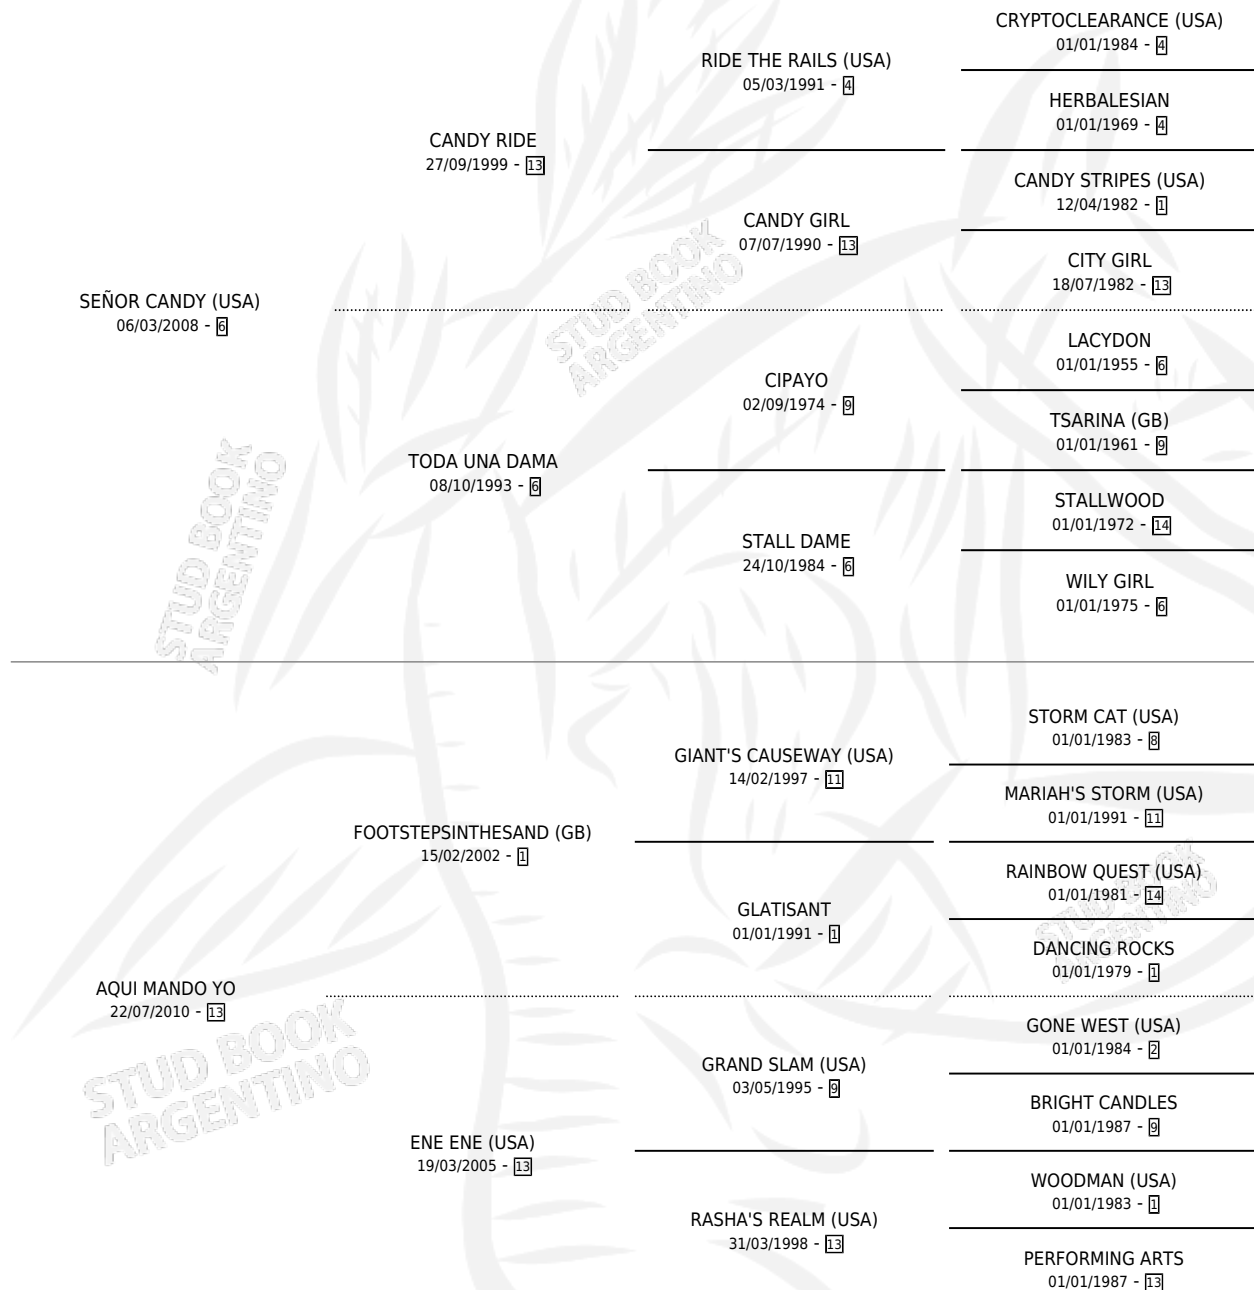

LA SOGATA

por SEÑOR CANDY (USA) y AQUI MANDO YO por
FOOTSTEPSINTHESAND (GB)

Argentina · Hembra · Alazan · SP · 19/07/2018
Familia 13-e · Volumen 43

ESTADO

TIPIFICACIÓN SANGUÍNEA	X
TIPIFICACIÓN POR ADN	✓
PASAPORTE	✓
IDENTIFICACIÓN POR MICROCHIP	✓
REPRODUCTOR	✓

Lugar de nacimiento: La Valkiria

Criador: La Valkiria

~

HIJOS

	MACHOS	HEMBRAS
1 NACIERON	0	1
SIN ACTUACIONES		

PEDIGREE