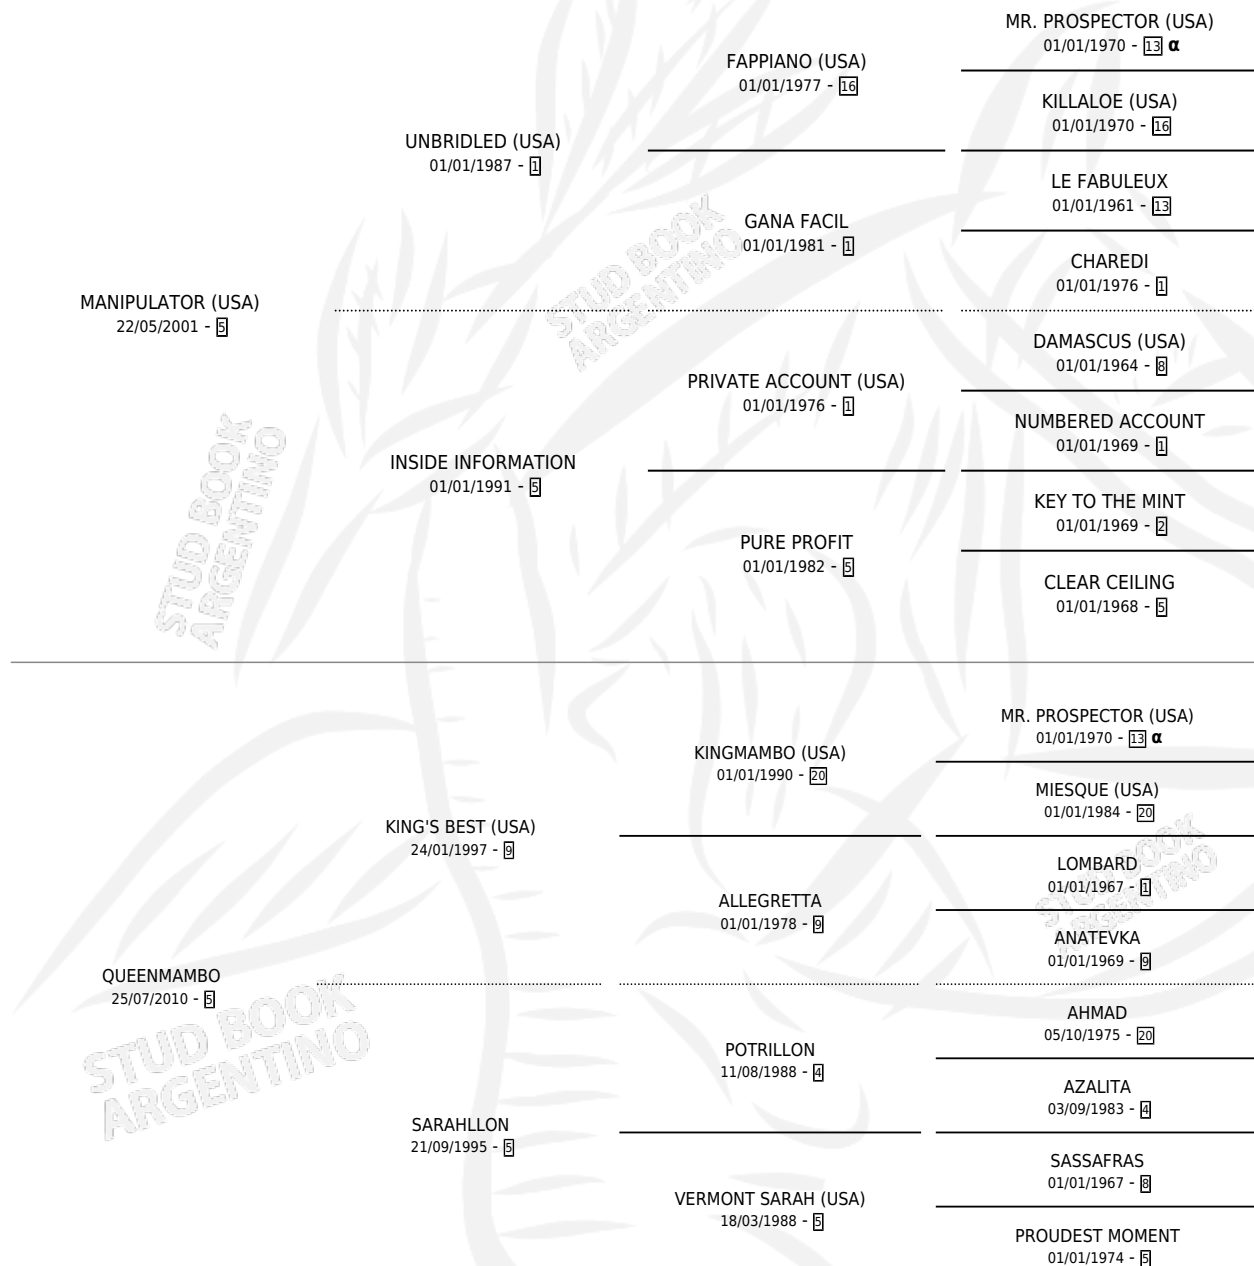

NO PLACE

por **MANIPULATOR (USA)** y **QUEENMAMBO** por **KING'S BEST (USA)**

Argentina · Macho · Zaino · SP · 21/07/2018
Familia 5-f · Volumen 43

ESTADO

TIPIFICACIÓN SANGUÍNEA	X
TIPIFICACIÓN POR ADN	✓
PASAPORTE	✓
IDENTIFICACIÓN POR MICROCHIP	✓
REPRODUCTOR	X

Lugar de nacimiento: Cortines
Criador: Don Arcangel

PEDIGREE

INBREEDING : α

CAMPAÑA

Solo carreras oficiales de Argentina

POR EDAD

EDAD	CC	1°	2°	3°	4°	5°	NP	CLC	CLG	CLCG1	CLGG1	IMPORTE	GANANCIA / CC
2 AÑOS	1	0	0	0	0	0	1	0	0	0	0	\$6,000	\$6,000
3 AÑOS	4	0	0	0	0	1	3	0	0	0	0	\$20,000	\$5,000
4 AÑOS	5	1	2	0	0	0	2	0	0	0	0	\$525,750	\$105,150
5 AÑOS	5	0	0	0	1	0	4	0	0	0	0	\$81,500	\$16,300
TOTALES	15	1	2	0	1	1	10	0	0	0	0	\$633,250	\$42,217
%		6.7%	13.3%	0.0%	6.7%	6.7%	66.7%	0.0%	0.0%	0.0%	0.0%		

Ganador en San Isidro - \$633,250, a los 4 años.

POR DISTANCIA

HIPODROMO	CC	1°	2°	3°	4°	5°	NP	CLC	CLG	CLCG1	CLGG1	IMPORTE
SAN ISIDRO	12	1	2	0	1	0	8	0	0	0	0	\$607,250
1400 MTS	3	0	0	0	1	0	2	0	0	0	0	\$81,500
1200 MTS	7	1	2	0	0	0	4	0	0	0	0	\$525,750
1100 MTS	2	0	0	0	0	0	2	0	0	0	0	\$0
PALERMO	3	0	0	0	0	1	2	0	0	0	0	\$26,000
1200 MTS	2	0	0	0	0	1	1	0	0	0	0	\$20,000
1400 MTS	1	0	0	0	0	0	1	0	0	0	0	\$6,000