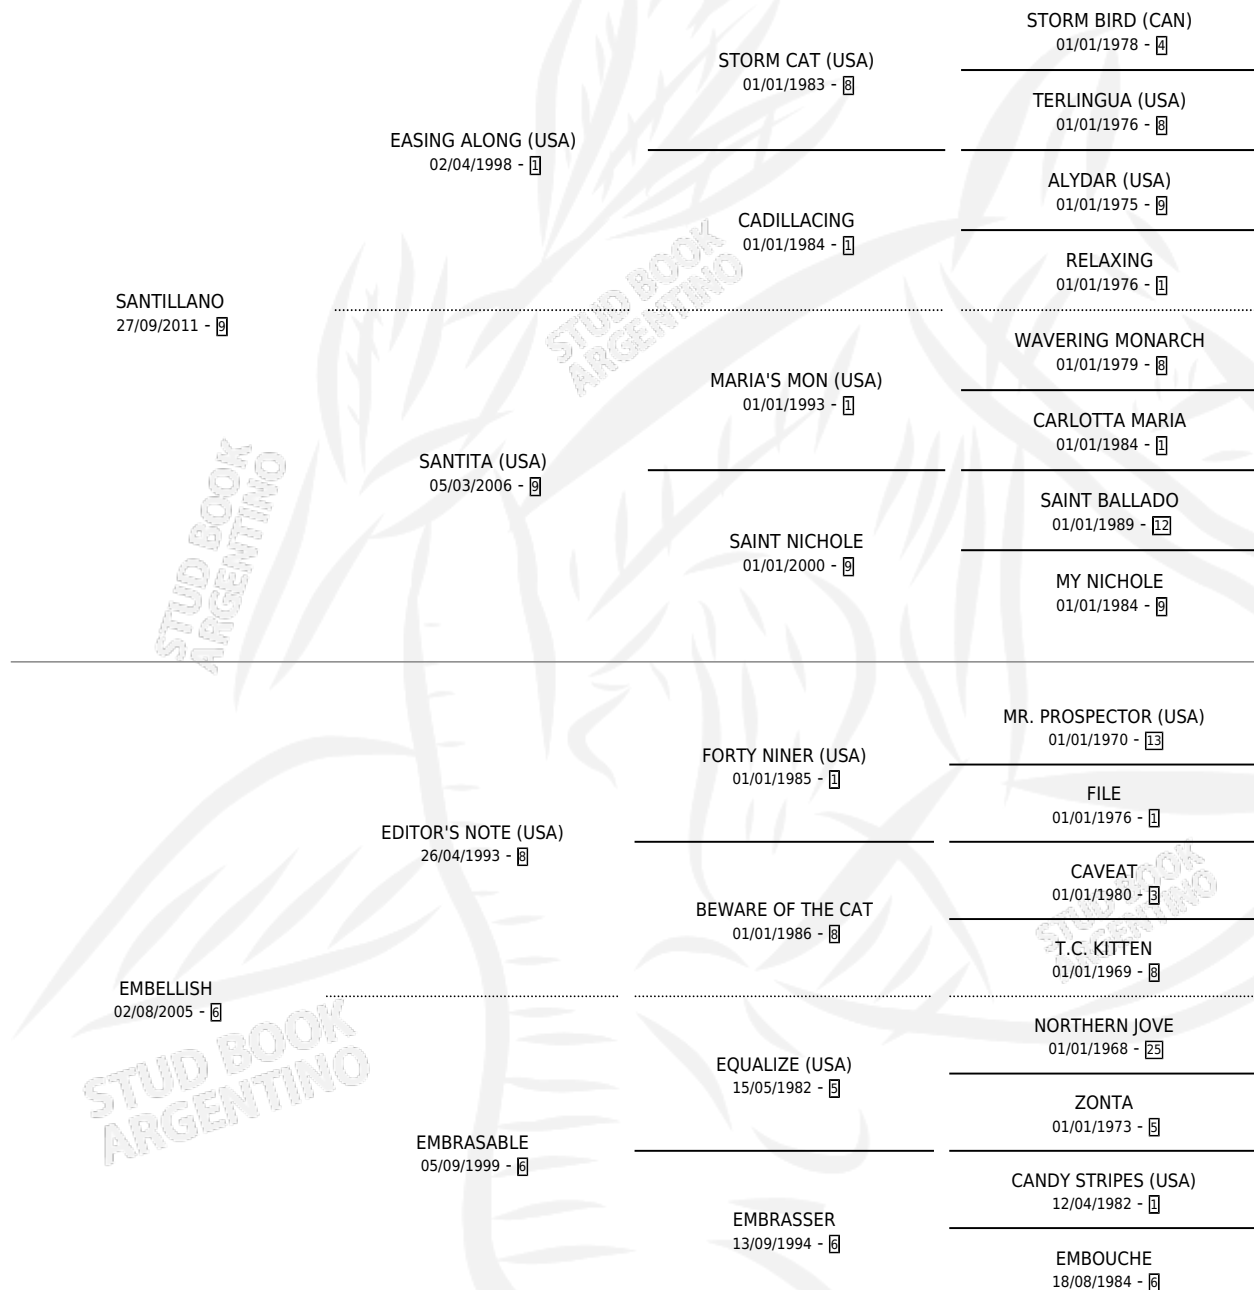

EMPERADOR SANTO

por **SANTILLANO** y **EMBELLISH** por **EDITOR'S NOTE (USA)**

Argentina · Macho · Alazan · SP · 10/07/2018
Familia 6-f · Volumen 43

ESTADO

TIPIFICACIÓN SANGUÍNEA	X
TIPIFICACIÓN POR ADN	✓
PASAPORTE	✓
IDENTIFICACIÓN POR MICROCHIP	✓
REPRODUCTOR	X

Lugar de nacimiento: La Pasion
Criador: La Pasion

PEDIGREE