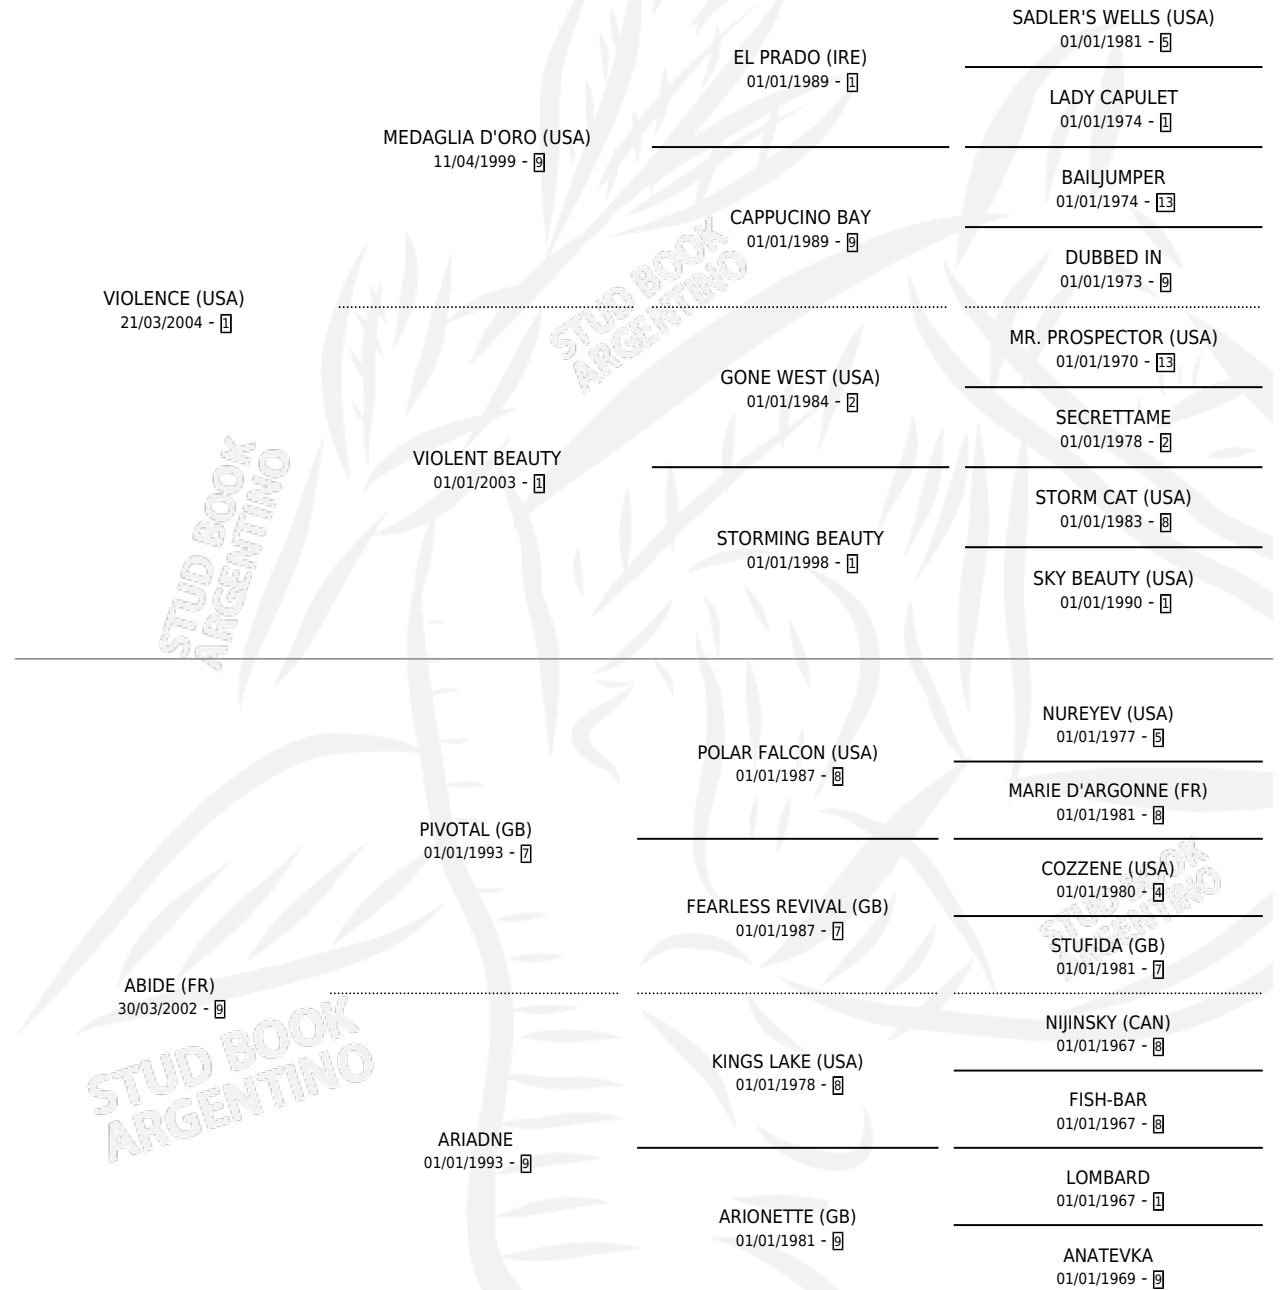

LA YOLI

por **VIOLENCE (USA)** y **ABIDE (FR)** por **PIVOTAL (GB)**

Argentina · Hembra · Alazan · SP · 13/07/2018
Familia 9-h · Volumen 43

ESTADO

TIPIFICACIÓN SANGUÍNEA	X
TIPIFICACIÓN POR ADN	✓
PASAPORTE	✓
IDENTIFICACIÓN POR MICROCHIP	✓
REPRODUCTOR	X

Lugar de nacimiento: La Pasion

Criador: La Pasion

PEDIGREE

EXPORTACIÓN / IMPORTACIÓN

FECHA	MOVIMIENTO	PAÍS
11/02/2022	EXPORTADO	PERU

LA YOLI

Datos oficiales del Stud Book Argentino

Documento generado el 05/05/2026