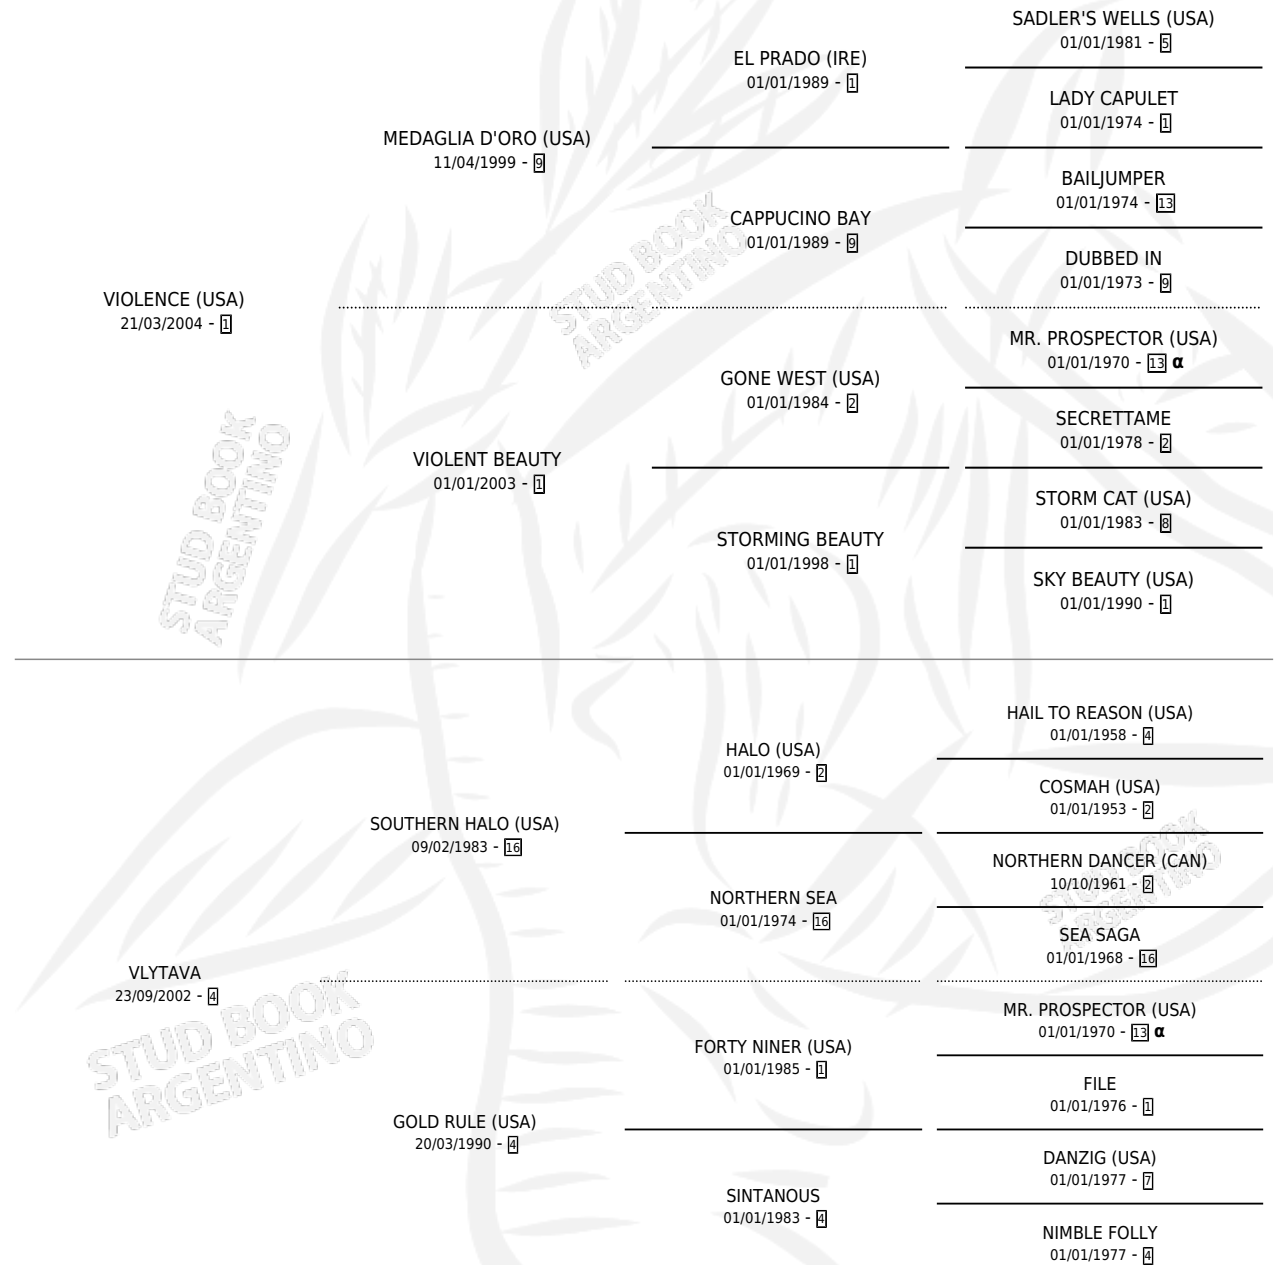

VITARO

por **VIOLENCE (USA)** y **VLYTAVA** por **SOUTHERN HALO (USA)**

Argentina · Macho · Zaino · SP · 13/07/2018
Familia 4-r · Volumen 43

ESTADO

TIPIFICACIÓN SANGUÍNEA	X
TIPIFICACIÓN POR ADN	✓
PASAPORTE	✓
IDENTIFICACIÓN POR MICROCHIP	✓
REPRODUCTOR	X

Lugar de nacimiento: La Pasion
Criador: La Pasion

PEDIGREE

INBREEDING : α

CAMPAÑA

Solo carreras oficiales de Argentina

POR EDAD

EDAD	CC	1°	2°	3°	4°	5°	NP	CLC	CLG	CLCG1	CLGG1	IMPORTE	GANANCIA / CC
3 AÑOS	4	0	1	1	0	1	1	0	0	0	0	\$209,000	\$52,250
4 AÑOS	6	1	0	0	0	0	5	0	0	0	0	\$577,489	\$96,248
TOTALES	10	1	1	1	0	1	6	0	0	0	0	\$786,489	\$78,649
%		10.0%	10.0%	10.0%	0.0%	10.0%	60.0%	0.0%	0.0%	0.0%	0.0%		

Ganador en La Plata - \$786,489, a los 4 años.

POR DISTANCIA

HIPODROMO	CC	1°	2°	3°	4°	5°	NP	CLC	CLG	CLCG1	CLGG1	IMPORTE
LA PLATA	4	1	0	0	0	0	3	0	0	0	0	\$577,489
1400 MTS	2	0	0	0	0	0	2	0	0	0	0	\$0
1200 MTS	1	0	0	0	0	0	1	0	0	0	0	\$0
1500 MTS	1	1	0	0	0	0	0	0	0	0	0	\$577,489
SAN ISIDRO	3	0	0	0	0	0	3	0	0	0	0	\$0
1200 MTS	1	0	0	0	0	0	1	0	0	0	0	\$0
1400 MTS	2	0	0	0	0	0	2	0	0	0	0	\$0
PALERMO	3	0	1	1	0	1	0	0	0	0	0	\$209,000
1600 MTS	1	0	0	0	0	1	0	0	0	0	0	\$21,750
1400 MTS	2	0	1	1	0	0	0	0	0	0	0	\$187,250