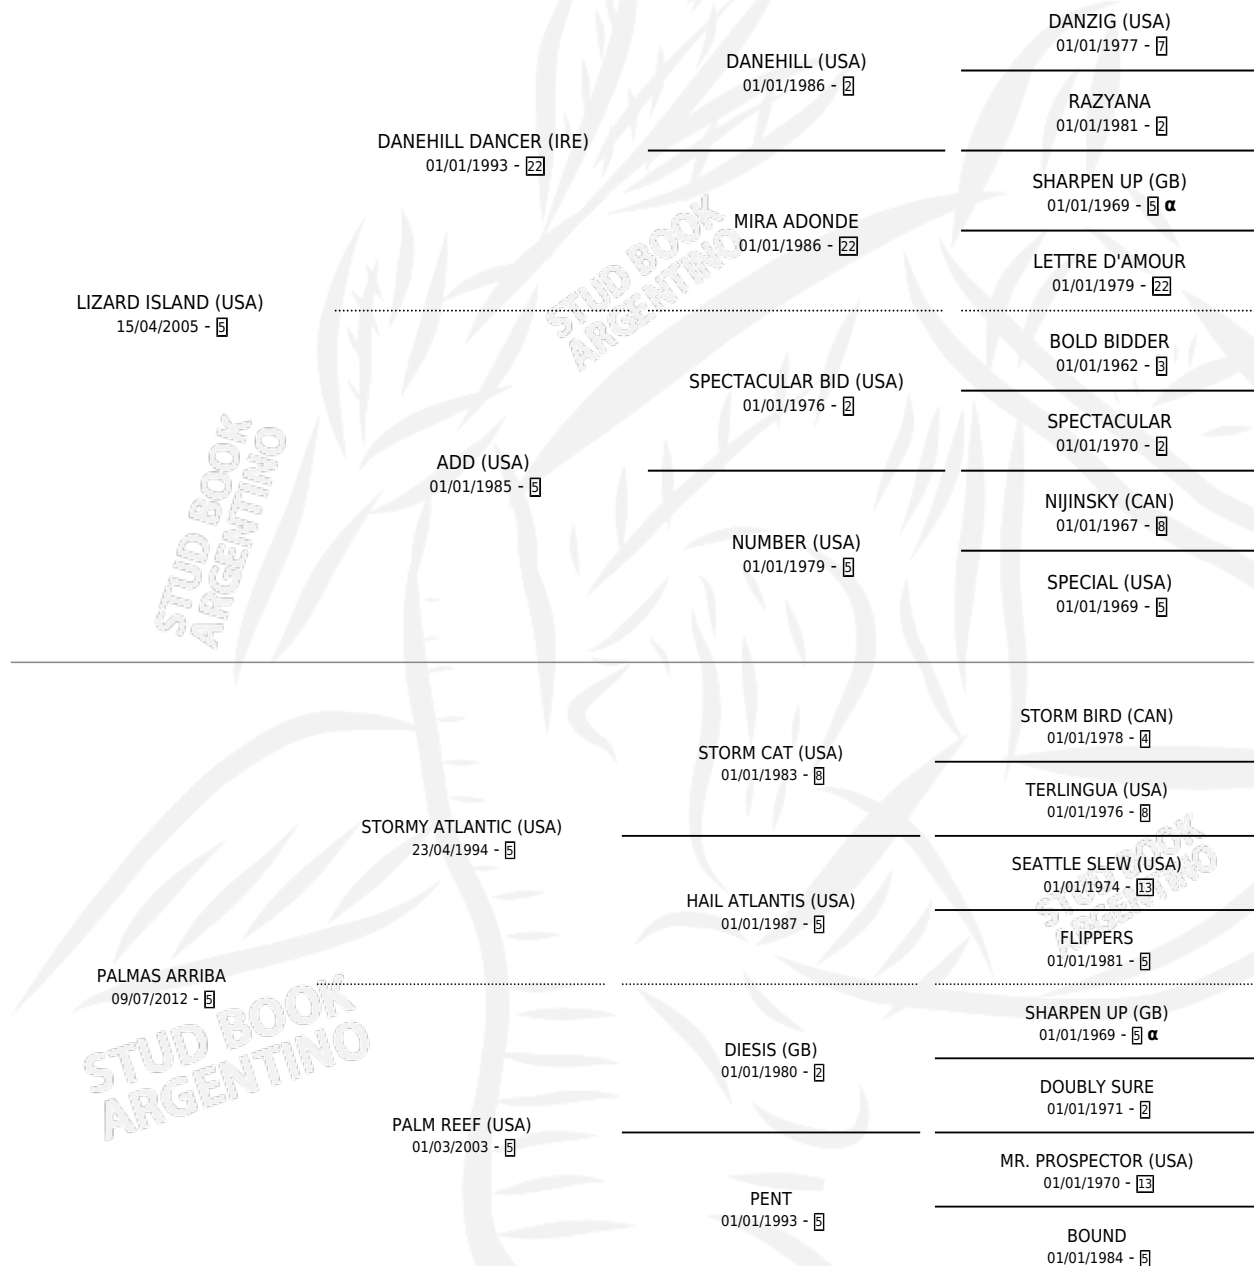

PALMERA ISLAND

por LIZARD ISLAND (USA) y PALMAS ARRIBA por
STORMY ATLANTIC (USA)

Argentina · Hembra · Zaino · SP · 20/07/2018
Familia 5-h · Volumen 43

ESTADO

TIPIFICACIÓN SANGUÍNEA	X
TIPIFICACIÓN POR ADN	✓
PASAPORTE	✓
IDENTIFICACIÓN POR MICROCHIP	✓
REPRODUCTOR	X

Lugar de nacimiento: La Pasion
Criador: La Pasion

PEDIGREE

INBREEDING : α

CAMPAÑA

Solo carreras oficiales de Argentina

POR EDAD

EDAD	CC	1°	2°	3°	4°	5°	NP	CLC	CLG	CLCG1	CLGG1	IMPORTE	GANANCIA / CC
4 AÑOS	1	0	0	0	0	0	1	0	0	0	0	\$22,000	\$22,000
5 AÑOS	9	2	3	0	0	2	2	0	0	0	0	\$4,753,000	\$528,111
6 AÑOS	10	0	0	4	1	3	2	1	0	0	0	\$2,111,155	\$211,116
7 AÑOS	1	0	0	0	0	0	1	0	0	0	0	\$0	\$0
TOTALES	21	2	3	4	1	5	6	1	0	0	0	\$6,886,155	\$327,912
%		9.5%	14.3%	19.0%	4.8%	23.8%	28.6%	4.8%	0.0%	0.0%	0.0%		

Ganadora de 2 carreras en San Isidro y Palermo - \$6,886,155, a los 5 años.

POR DISTANCIA

HIPODROMO	CC	1°	2°	3°	4°	5°	NP	CLC	CLG	CLCG1	CLGG1	IMPORTE
ROSARIO	6	0	0	2	1	1	2	0	0	0	0	\$810,905
1600 MTS	3	0	0	1	0	1	1	0	0	0	0	\$331,242
1400 MTS	1	0	0	0	1	0	0	0	0	0	0	\$272,118
1300 MTS	2	0	0	1	0	0	1	0	0	0	0	\$207,545
PALERMO	7	1	1	1	0	3	1	0	0	0	0	\$3,892,500
1600 MTS	4	1	0	1	0	1	1	0	0	0	0	\$3,212,500
1400 MTS	1	0	0	0	0	1	0	0	0	0	0	\$120,000
2000 MTS	1	0	0	0	0	1	0	0	0	0	0	\$140,000
1800 MTS	1	0	1	0	0	0	0	0	0	0	0	\$420,000
SAN ISIDRO	3	1	0	1	0	1	0	0	0	0	0	\$1,700,750
1400 MTS	1	0	0	1	0	0	0	0	0	0	0	\$267,750
1600 MTS	1	1	0	0	0	0	0	0	0	0	0	\$1,380,000
1200 MTS	1	0	0	0	0	1	0	0	0	0	0	\$53,000
TANDIL	4	0	2	0	0	0	2	0	0	0	0	\$460,000
2000 MTS	2	0	2	0	0	0	0	0	0	0	0	\$420,000
1800 MTS	1	0	0	0	0	0	1	0	0	0	0	\$15,000
1300 MTS	1	0	0	0	0	0	1	0	0	0	0	\$25,000
LA PLATA	1	0	0	0	0	0	1	0	0	0	0	\$22,000
1400 MTS	1	0	0	0	0	0	1	0	0	0	0	\$22,000