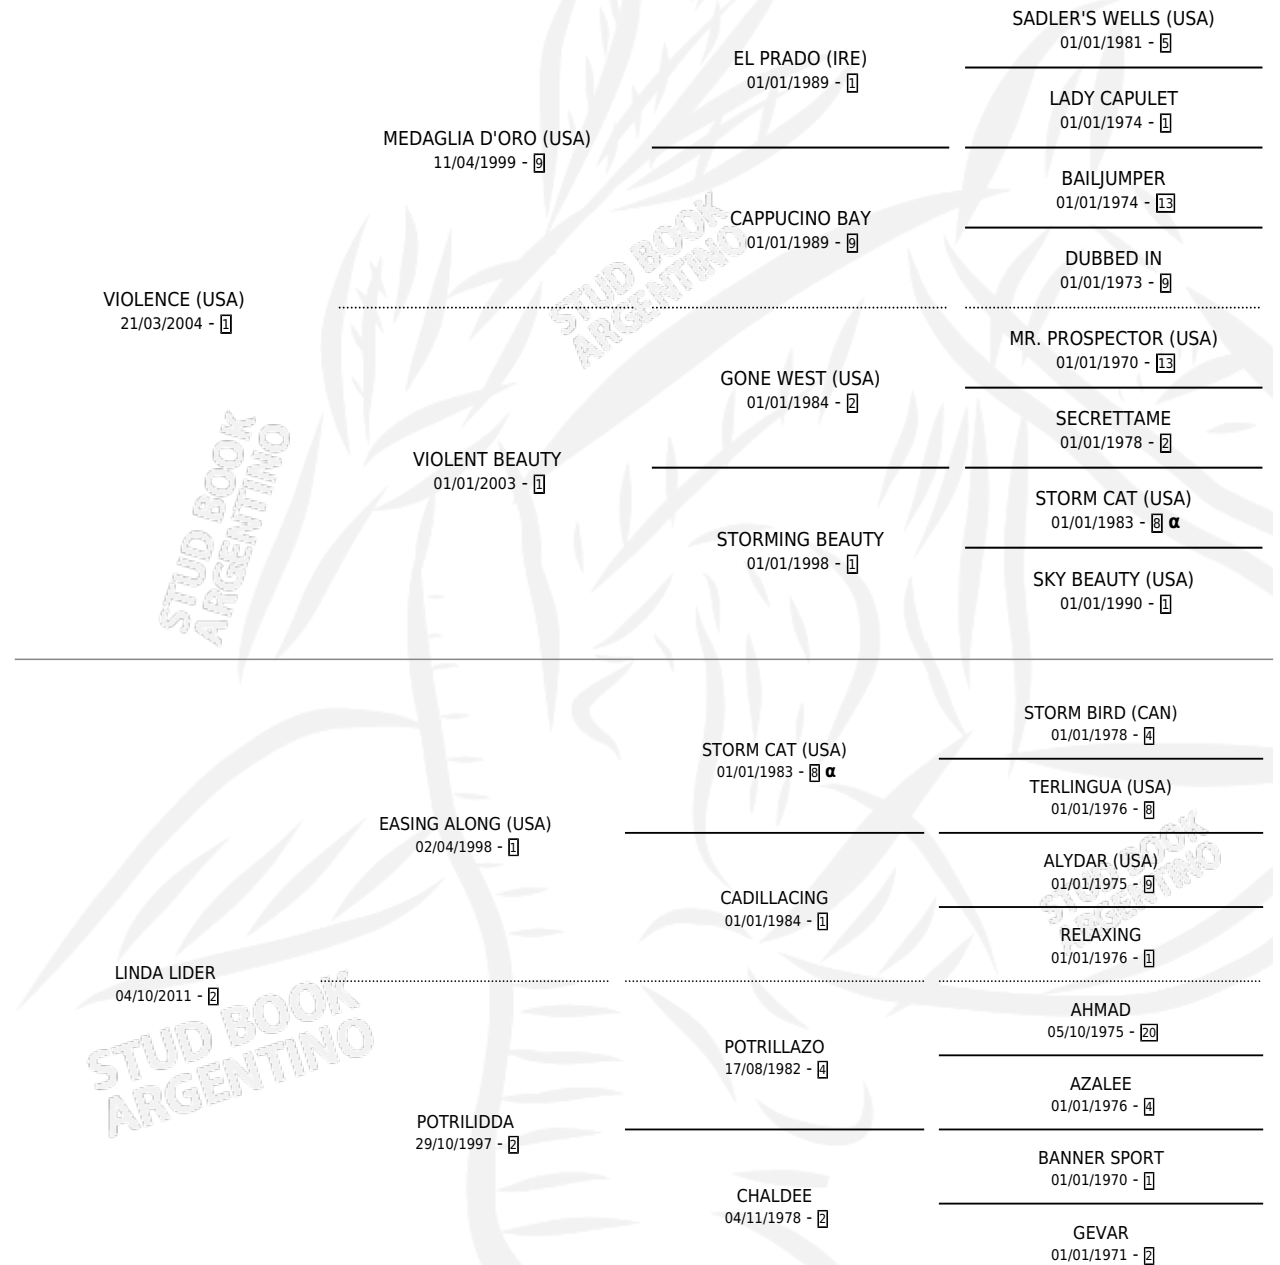

LINDO LIO

por **VIOLENCE (USA)** y **LINDA LIDER** por **EASING ALONG (USA)**

Argentina · Macho · Zaino · SP · 20/07/2018
Familia 2-u · Volumen 43

ESTADO

TIPIFICACIÓN SANGUÍNEA	X
TIPIFICACIÓN POR ADN	✓
PASAPORTE	✓
IDENTIFICACIÓN POR MICROCHIP	✓
REPRODUCTOR	X

Lugar de nacimiento: La Pasion
Criador: La Pasion

PEDIGREE

INBREEDING : α

CAMPAÑA

Solo carreras oficiales de Argentina

POR EDAD

EDAD	CC	1°	2°	3°	4°	5°	NP	CLC	CLG	CLCG1	CLGG1	IMPORTE	GANANCIA / CC
2 AÑOS	2	2	0	0	0	0	0	0	0	0	0	\$535,000	\$267,500
3 AÑOS	4	0	1	1	1	0	1	3	0	1	0	\$404,800	\$101,200
4 AÑOS	4	1	0	2	0	1	0	1	0	0	0	\$1,100,000	\$275,000
5 AÑOS	3	0	0	0	1	0	2	0	0	0	0	\$121,500	\$40,500
TOTALES	13	3	1	3	2	1	3	4	0	1	0	\$2,161,300	\$166,254
%		23.1%	7.7%	23.1%	15.4%	7.7%	23.1%	30.8%	0.0%	25.0%	0.0%		