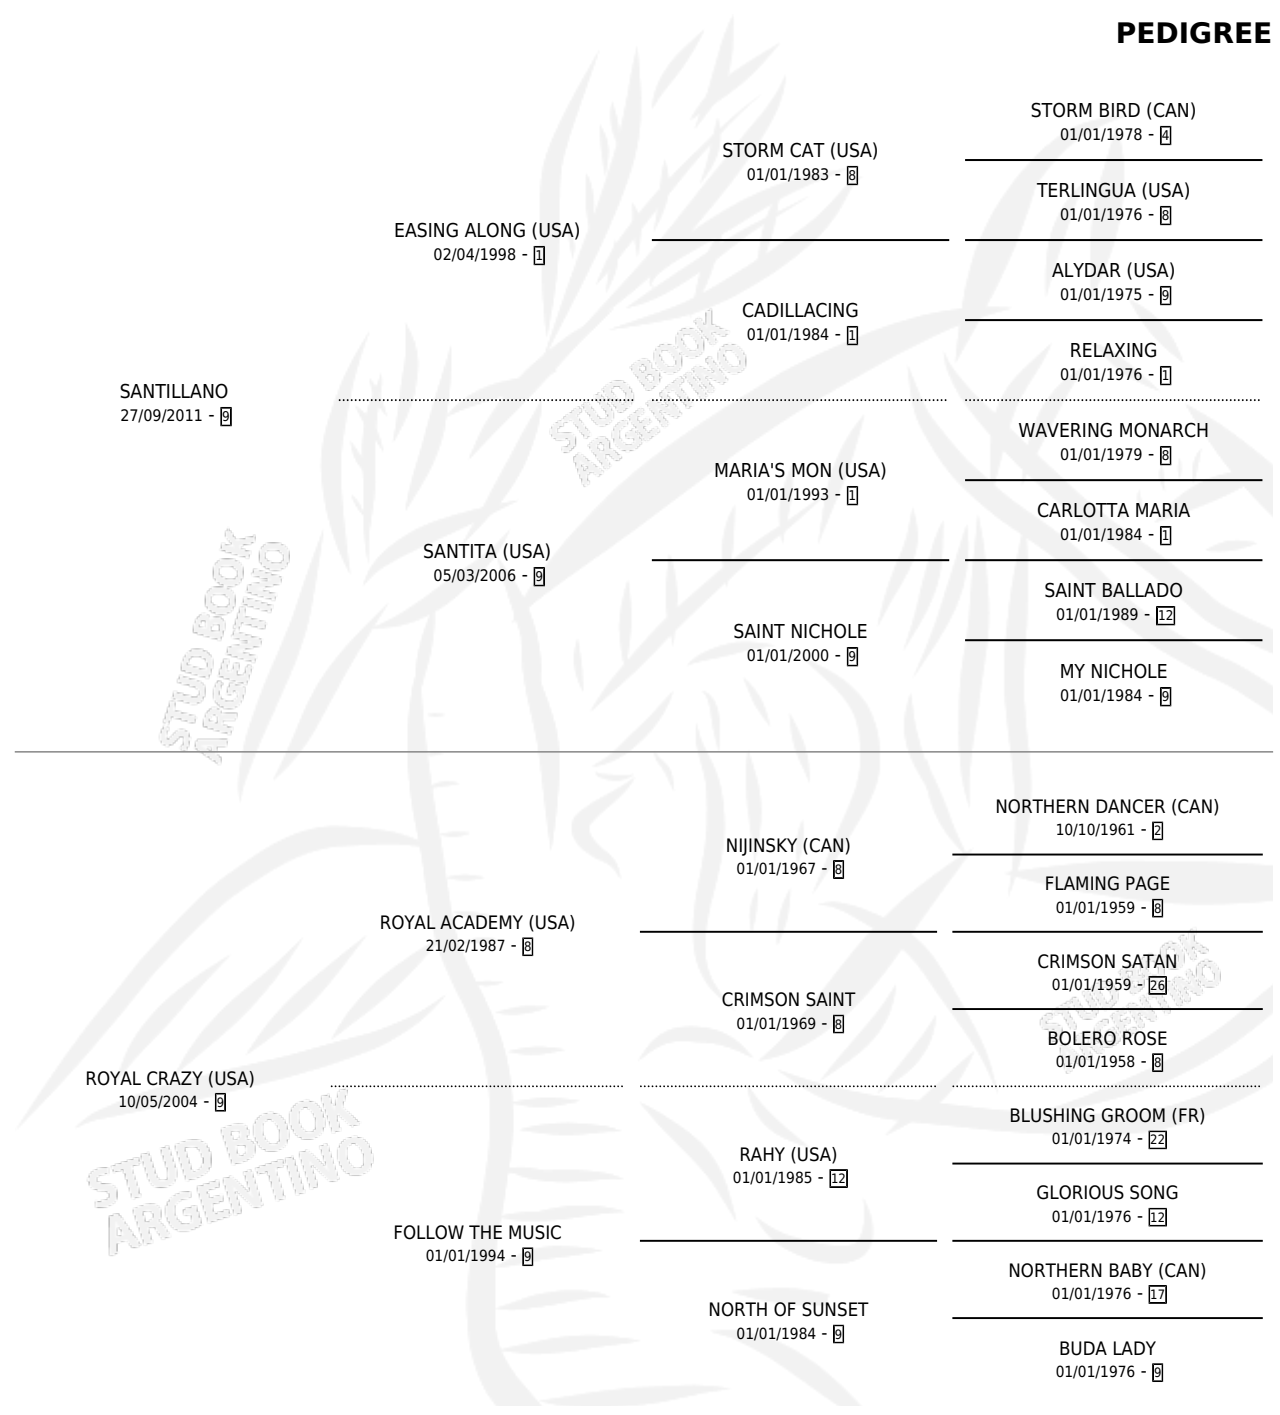

ROMPECADENAS

por **SANTILLANO** y **ROYAL CRAZY (USA)** por **ROYAL ACADEMY (USA)**

Argentina · Hembra · Alazan · SP · 22/07/2018
Familia 9 · Volumen 43

ESTADO

TIPIFICACIÓN SANGUÍNEA	X
TIPIFICACIÓN POR ADN	✓
PASAPORTE	✓
IDENTIFICACIÓN POR MICROCHIP	✓
REPRODUCTOR	X

Lugar de nacimiento: La Pasion
Criador: La Pasion

PEDIGREE

CAMPAÑA

Solo carreras oficiales de Argentina

POR EDAD

EDAD	CC	1°	2°	3°	4°	5°	NP	CLC	CLG	CLCG1	CLGG1	IMPORTE	GANANCIA / CC
3 AÑOS	2	0	1	0	1	0	0	0	0	0	0	\$271,250	\$135,625
4 AÑOS	9	2	1	1	2	0	3	0	0	0	0	\$1,387,317	\$154,146
TOTALES	11	2	2	1	3	0	3	0	0	0	0	\$1,658,567	\$150,779
%		18.2%	18.2%	9.1%	27.3%	0.0%	27.3%	0.0%	0.0%	0.0%	0.0%		