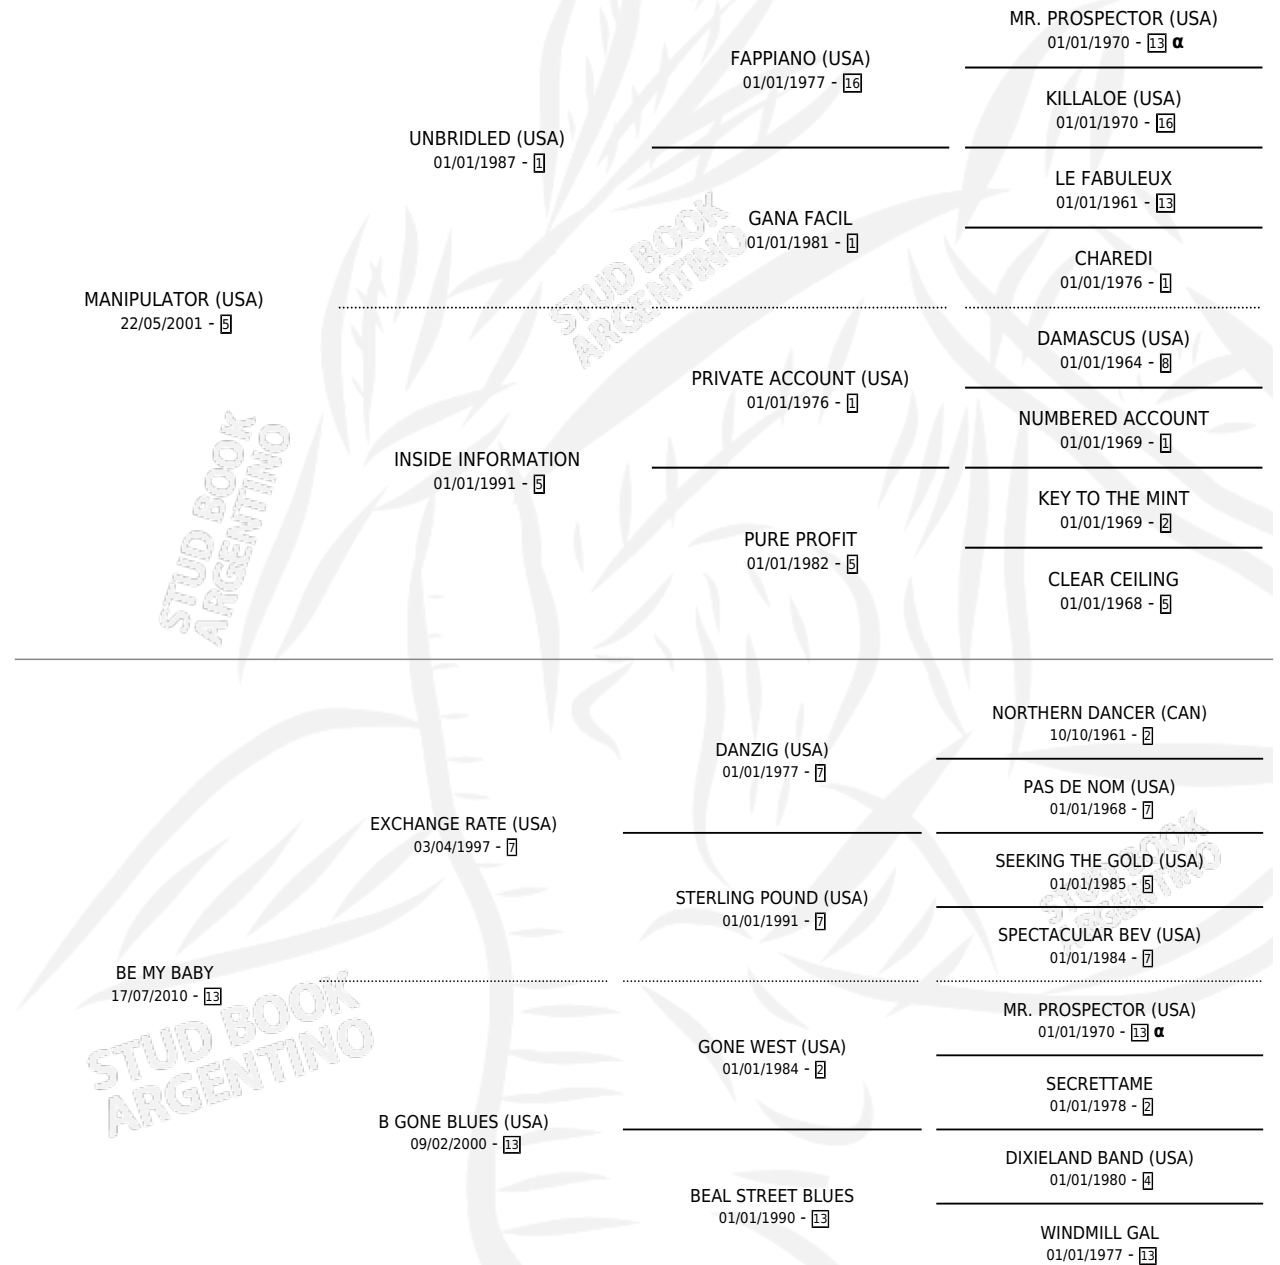

BOLLANI

por **MANIPULATOR (USA)** y **BE MY BABY** por **EXCHANGE RATE (USA)**

Argentina · Macho · Zaino · SP · 23/07/2018
Familia 13-c · Volumen 43

ESTADO

TIPIFICACIÓN SANGUÍNEA	X
TIPIFICACIÓN POR ADN	✓
PASAPORTE	✓
IDENTIFICACIÓN POR MICROCHIP	✓
REPRODUCTOR	X

Lugar de nacimiento: La Pasion
Criador: La Pasion

PEDIGREE

INBREEDING : α

CAMPAÑA

Solo carreras oficiales de Argentina

POR EDAD

EDAD	CC	1°	2°	3°	4°	5°	NP	CLC	CLG	CLCG1	CLGG1	IMPORTE	GANANCIA / CC
2 AÑOS	2	0	1	0	0	0	1	0	0	0	0	\$78,200	\$39,100
3 AÑOS	4	1	2	0	0	0	1	1	0	0	0	\$458,000	\$114,500
TOTALES	6	1	3	0	0	0	2	1	0	0	0	\$536,200	\$89,367
%		16.7%	50.0%	0.0%	0.0%	0.0%	33.3%	16.7%	0.0%	0.0%	0.0%		

Ganador en La Plata - \$536,200, a los 3 años.

POR DISTANCIA

HIPODROMO	CC	1°	2°	3°	4°	5°	NP	CLC	CLG	CLCG1	CLGG1	IMPORTE
TUCUMAN	1	0	0	0	0	0	1	0	0	0	0	\$0
2000 MTS	1	0	0	0	0	0	1	0	0	0	0	\$0
LA PLATA	5	1	3	0	0	0	1	0	0	0	0	\$536,200
2000 MTS	1	1	0	0	0	0	0	0	0	0	0	\$290,000
1600 MTS	1	0	1	0	0	0	0	0	0	0	0	\$104,000
1200 MTS	2	0	1	0	0	0	1	0	0	0	0	\$74,200
1000 MTS	1	0	1	0	0	0	0	0	0	0	0	\$68,000

POR ESTADO

HIPODROMO	CC	1°	2°	3°	4°	5°	NP	CLC	CLG	CLCG1	CLGG1	IMPORTE
TUCUMAN	1	0	0	0	0	0	1	0	0	0	0	\$0
NORMAL	1	0	0	0	0	0	1	0	0	0	0	\$0
LA PLATA	5	1	3	0	0	0	1	0	0	0	0	\$536,200
NORMAL	4	1	2	0	0	0	1	0	0	0	0	\$432,200
PESADA	1	0	1	0	0	0	0	0	0	0	0	\$104,000