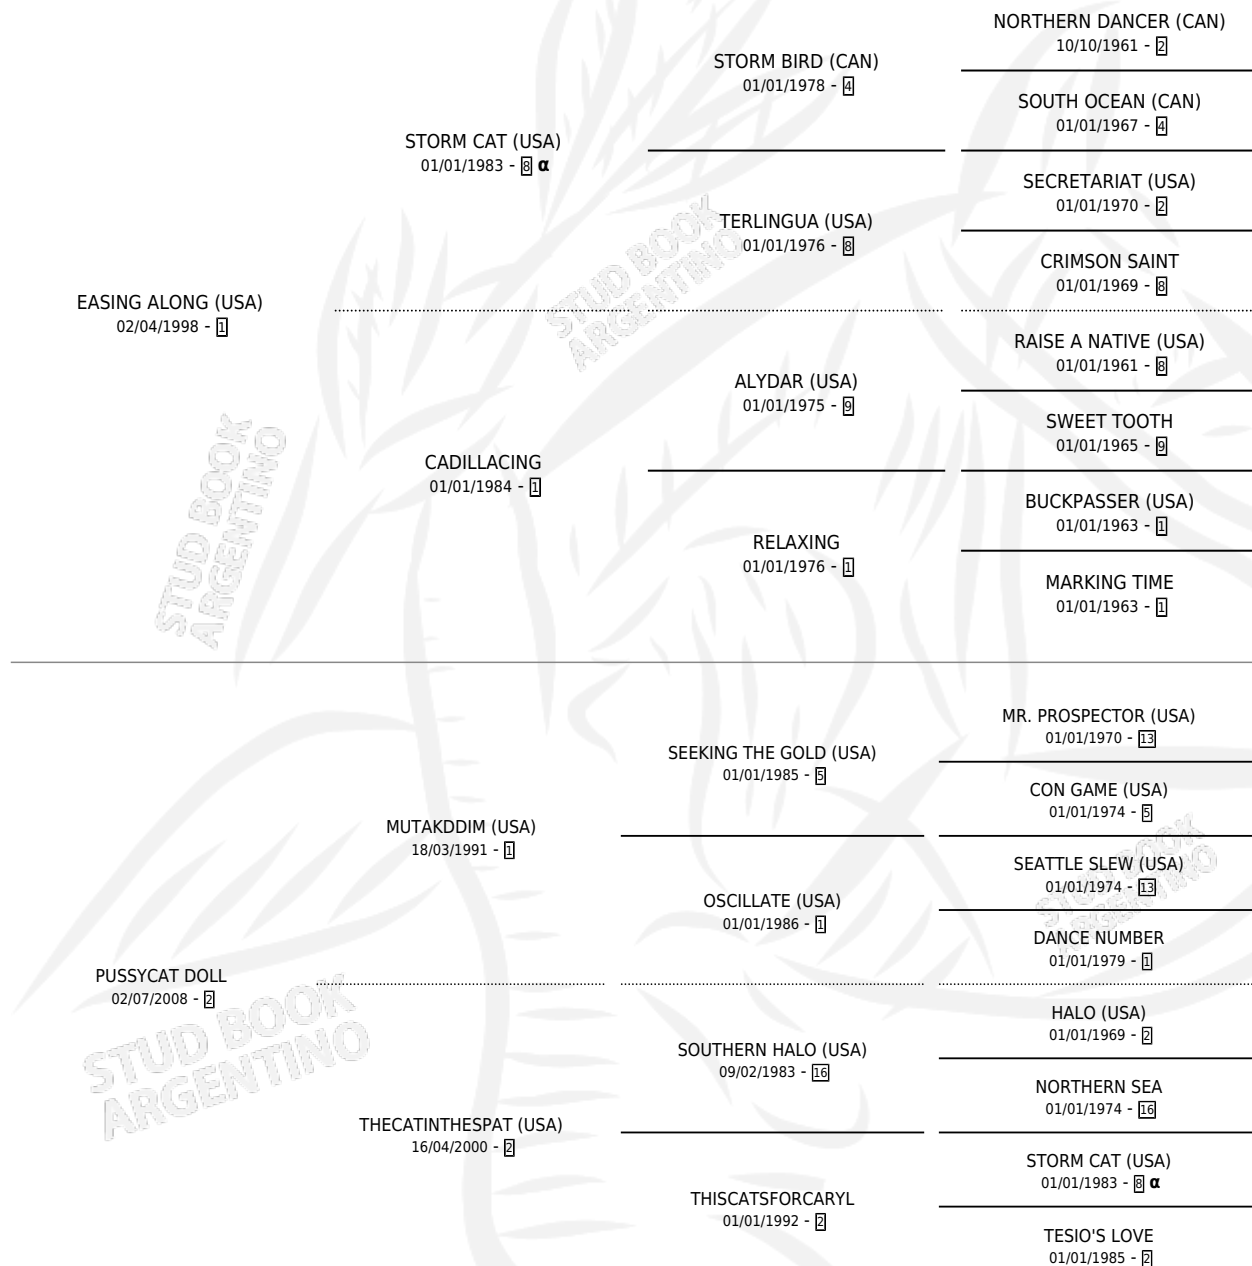

PURISTA

por **EASING ALONG (USA)** y **PUSSYCAT DOLL** por **MUTAKDDIM (USA)**

Argentina · Hembra · Alazan · SP · 25/07/2018
Familia 2 · Volumen 43

ESTADO

TIPIFICACIÓN SANGUÍNEA	X
TIPIFICACIÓN POR ADN	✓
PASAPORTE	✓
IDENTIFICACIÓN POR MICROCHIP	✓
REPRODUCTOR	✓

Lugar de nacimiento: La Pasion
Criador: La Pasion

~

HIJOS

	MACHOS	HEMBRAS
1 NACIERON	1	0
SIN ACTUACIONES		

PEDIGREE

INBREEDING : α