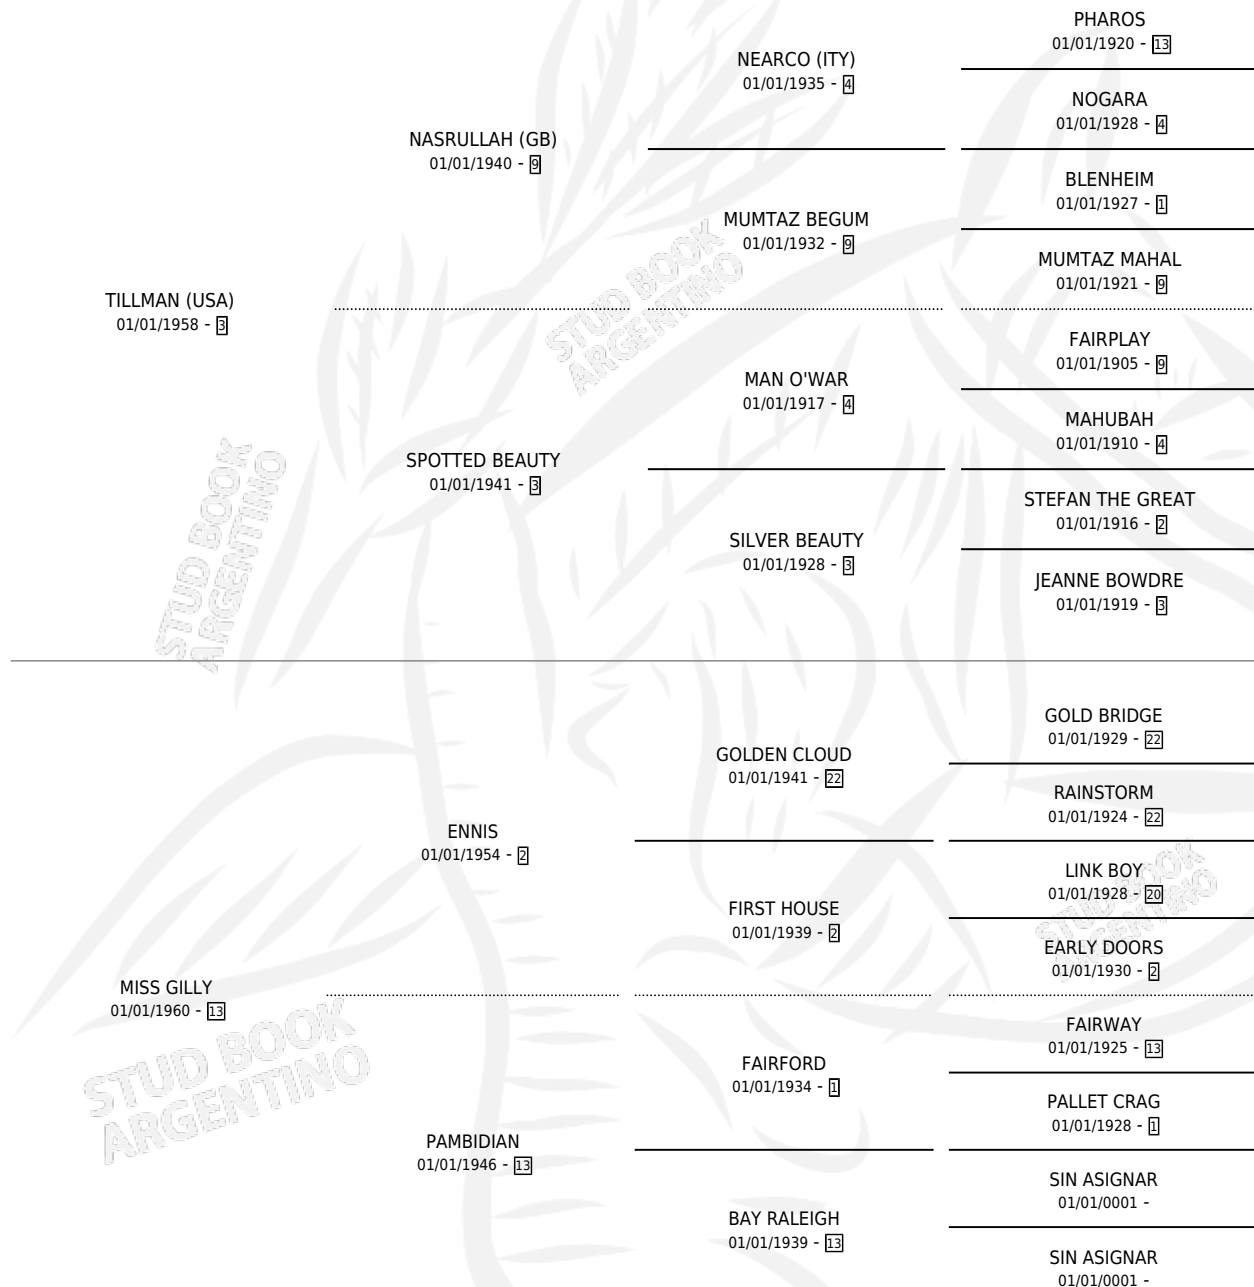

LIAROSA

por **TILLMAN (USA)** y **MISS GILLY** por **ENNIS**

Argentina · Hembra · Alazan · SP · 01/01/1977
Familia 13 · Volumen 29

ESTADO

TIPIFICACIÓN SANGUÍNEA	X
TIPIFICACIÓN POR ADN	X
PASAPORTE	X
IDENTIFICACIÓN POR MICROCHIP	X
REPRODUCTOR	✓

Lugar de nacimiento: Campo particular

Criador: Sin dato

~

HIJOS

	MACHOS	HEMBRAS
8 NACIERON	2	6
4 CORRIERON	1	3
3 GANARON	1	2
0 GANADORES CL	0 GANADORES GR	0 GANADORES G1

PEDIGREE

S

cimientos 7 / Efectividad 63.64%

PADRILLO	PRODUCTO	CRIADOR	1ER SERVICIO	ÚLTIMO SERVICIO
PISTOLEER	∅		22/11/1993	22/11/1993
LIAROSA BRACKI (USA)	BRACKALI (H Z, 11/11/1993)	SIN DATO	09/10/1992	25/11/1992
PISTOLEER	∅		06/10/1991	16/12/1991
PISTOLEER	∅		08/09/1990	08/09/1990
ROYAL DANCER (USA)	BIG ROSE (H Z, 28/08/1990)	SIN DATO	18/09/1989	20/09/1989
ROYAL DANCER (USA)	VANA VANA (H Z, 05/09/1989)	SIN DATO	21/09/1988	26/09/1988
FRANCIS U. (USA)	HOPE AND GLORY (M A, 11/04/1988)	SIN DATO	28/03/1987	18/04/1987
FRANCIS U. (USA)	∅		11/09/1986	16/09/1986
FRANCIS U. (USA)	SYNTAGMA (M A, 03/09/1986)	SIN DATO	28/09/1985	30/09/1985
FRANCIS U. (USA)	FRANCIS BEAUTY (H AT, 28/08/1985) •MURIÓ EL 26/09/1996•	SIN DATO		
FRANCIS U. (USA)	ROSE PROMENADE (H A, 31/08/1984)	SIN DATO		