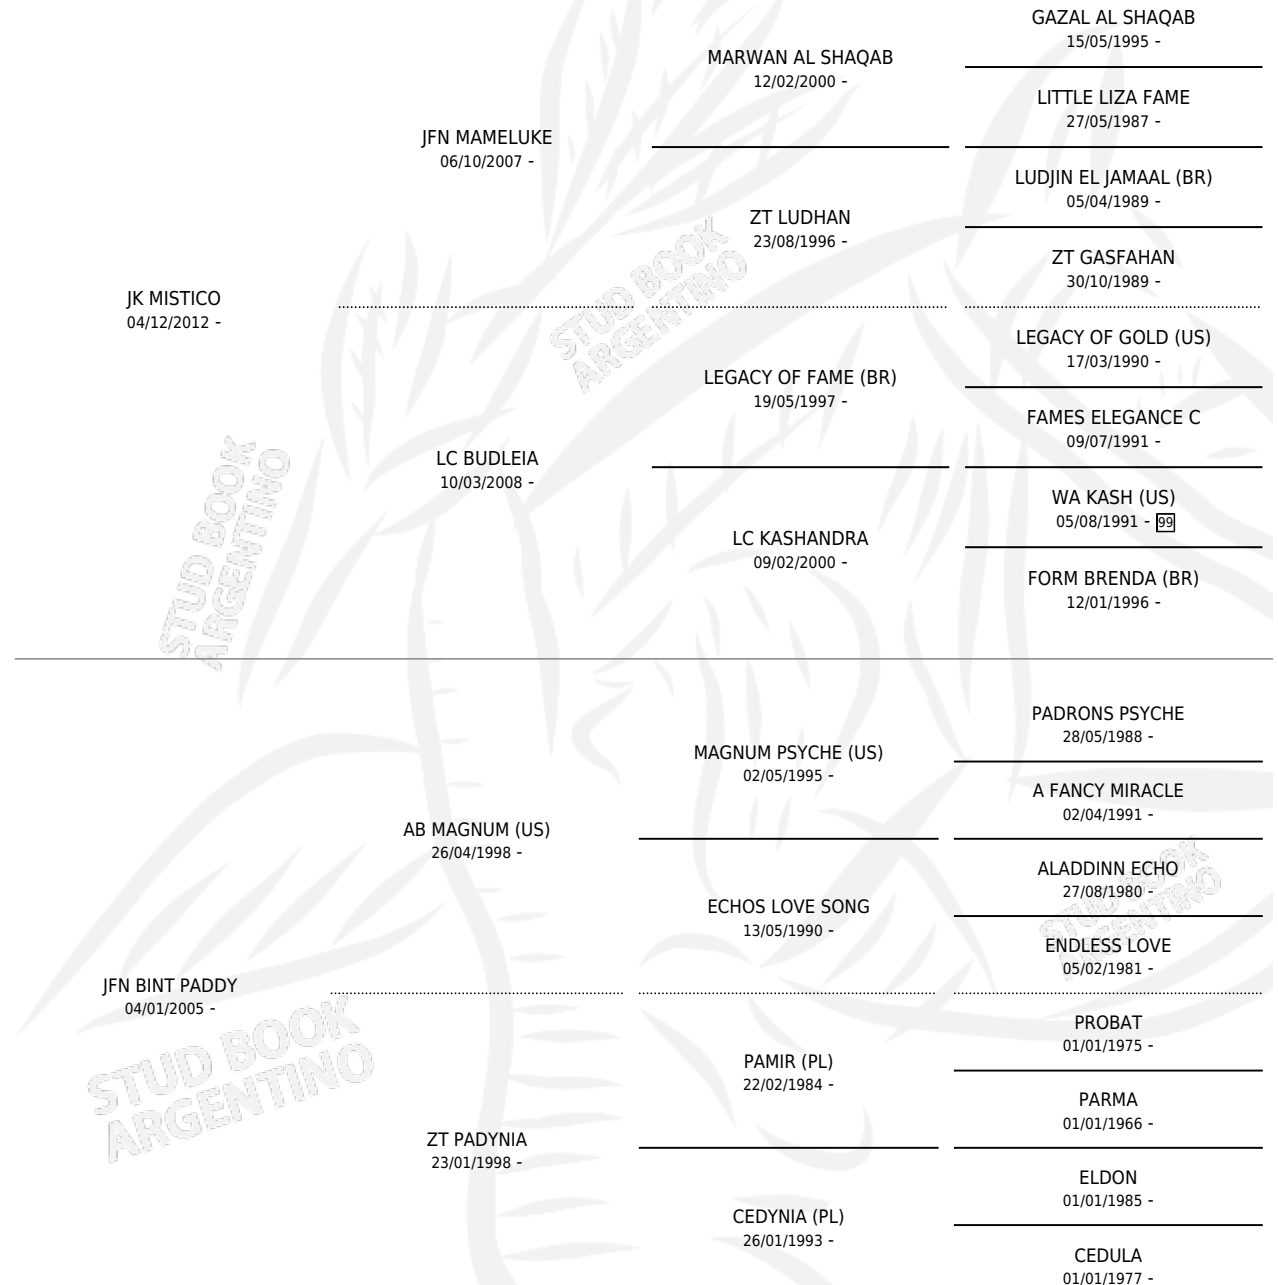

JK KIRVI

por JK MISTICO y JFN BINT PADDY por AB MAGNUM (US)

Argentina · Hembra · Tordillo · AP · 12/02/2017
Familia · Volumen 43

ESTADO

TIPIFICACIÓN SANGUÍNEA	X
TIPIFICACIÓN POR ADN	✓
PASAPORTE	✓
IDENTIFICACIÓN POR MICROCHIP	✓
REPRODUCTOR	X

Lugar de nacimiento: Nabil Al Muluk
Criador: Perez Elizalde Gabriela Ines

PEDIGREE