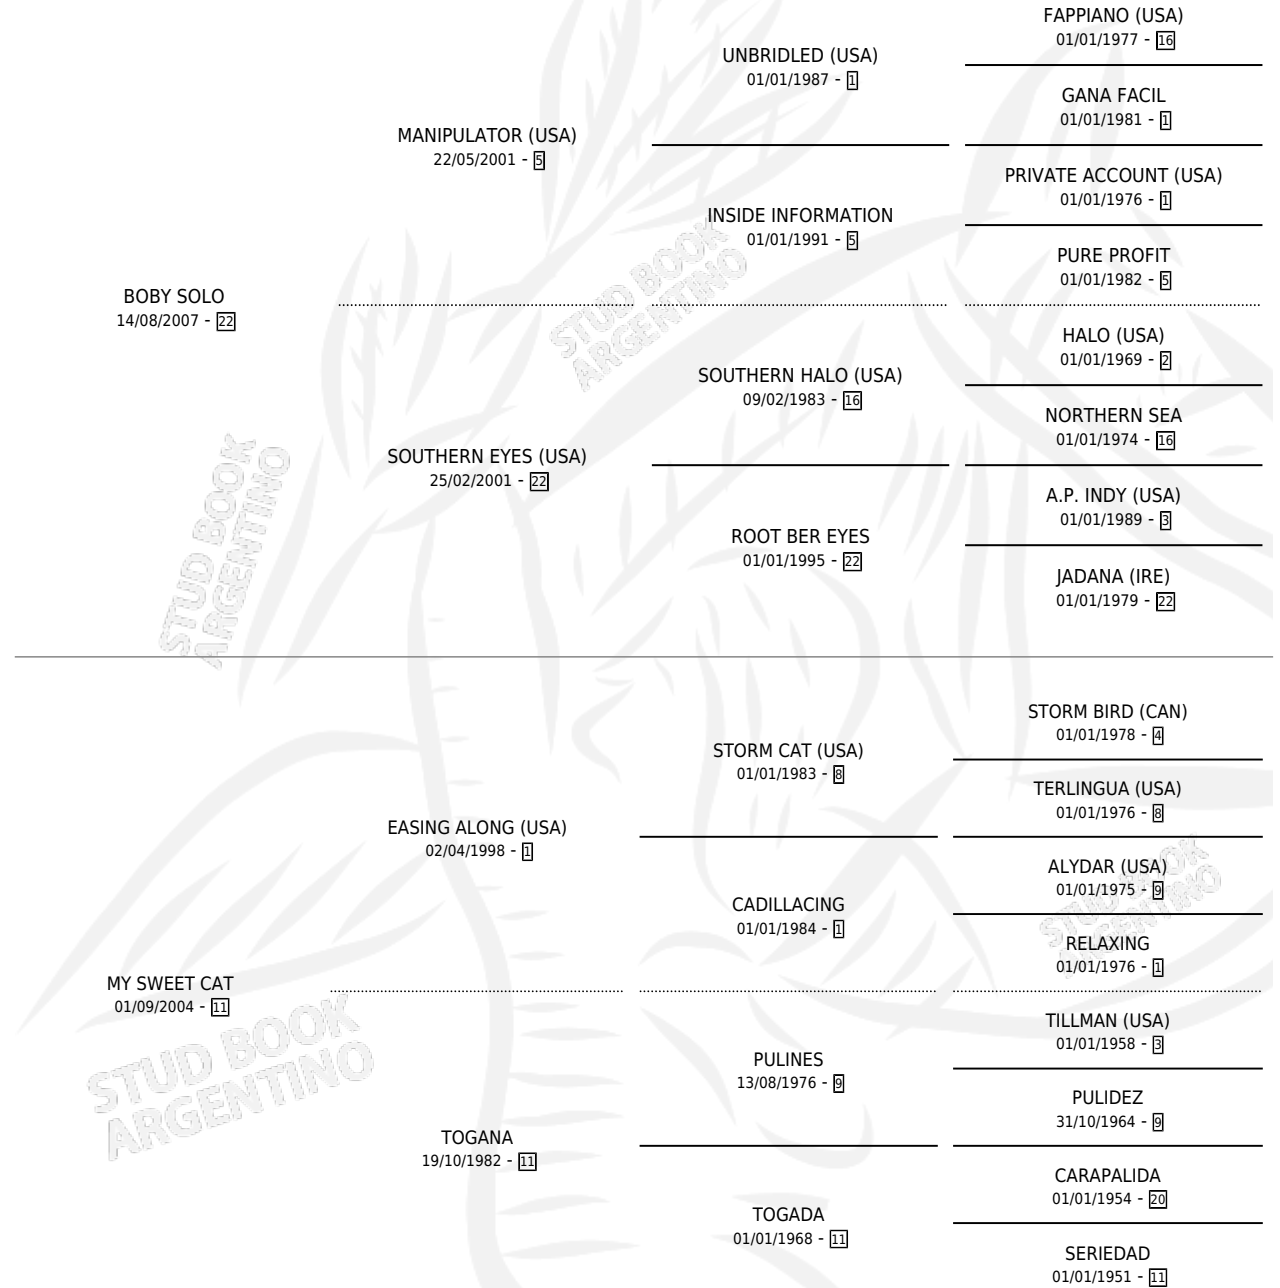

R'SWEET BOBY

por **BOBY SOLO** y **MY SWEET CAT** por **EASING ALONG**
(USA)

Argentina · Macho · Zaino · SP · 03/08/2018
Familia 11-f · Volumen 43

ESTADO

TIPIFICACIÓN SANGUÍNEA	X
TIPIFICACIÓN POR ADN	✓
PASAPORTE	✓
IDENTIFICACIÓN POR MICROCHIP	✓
REPRODUCTOR	X

Lugar de nacimiento: Rq
Criador: Reina Juan Carlos

PEDIGREE

R'SWEET BOBY

Datos oficiales del Stud Book Argentino

Documento generado el 10/05/2026

studbook.org.ar