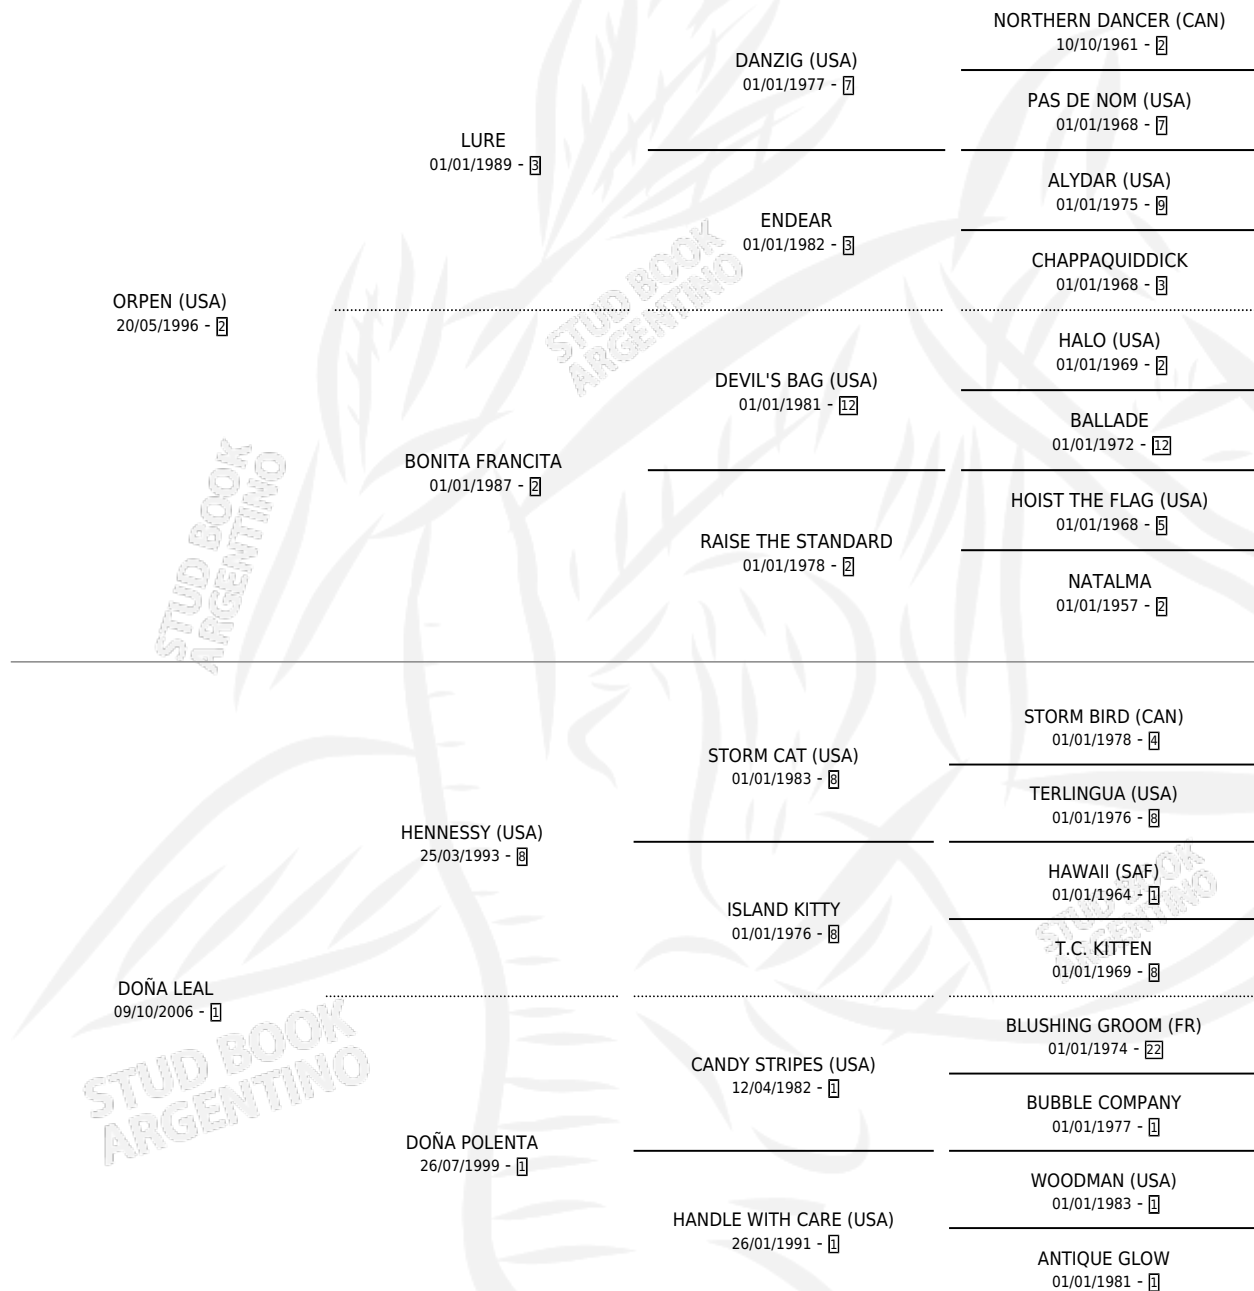

DOÑA ALMENDRA

por ORPEN (USA) y DOÑA LEAL por HENNESSY (USA)

Argentina · Hembra · Zaino · SP · 14/07/2018
Familia 1-c · Volumen 43

ESTADO

TIPIFICACIÓN SANGUÍNEA	X
TIPIFICACIÓN POR ADN	✓
PASAPORTE	✓
IDENTIFICACIÓN POR MICROCHIP	✓
REPRODUCTOR	✓

Lugar de nacimiento: San Benito

Criador: San Benito

PEDIGREE

S

mientos 0 / Efectividad 0.00%

PADRILLO

PRODUCTO

CRIADOR

1ER SERVICIO

ÚLTIMO SERVICIO

FULL MAST (USA)

∅

07/08/2022

29/08/2022

DOÑA ALMENDRA

Datos oficiales del Stud Book Argentino