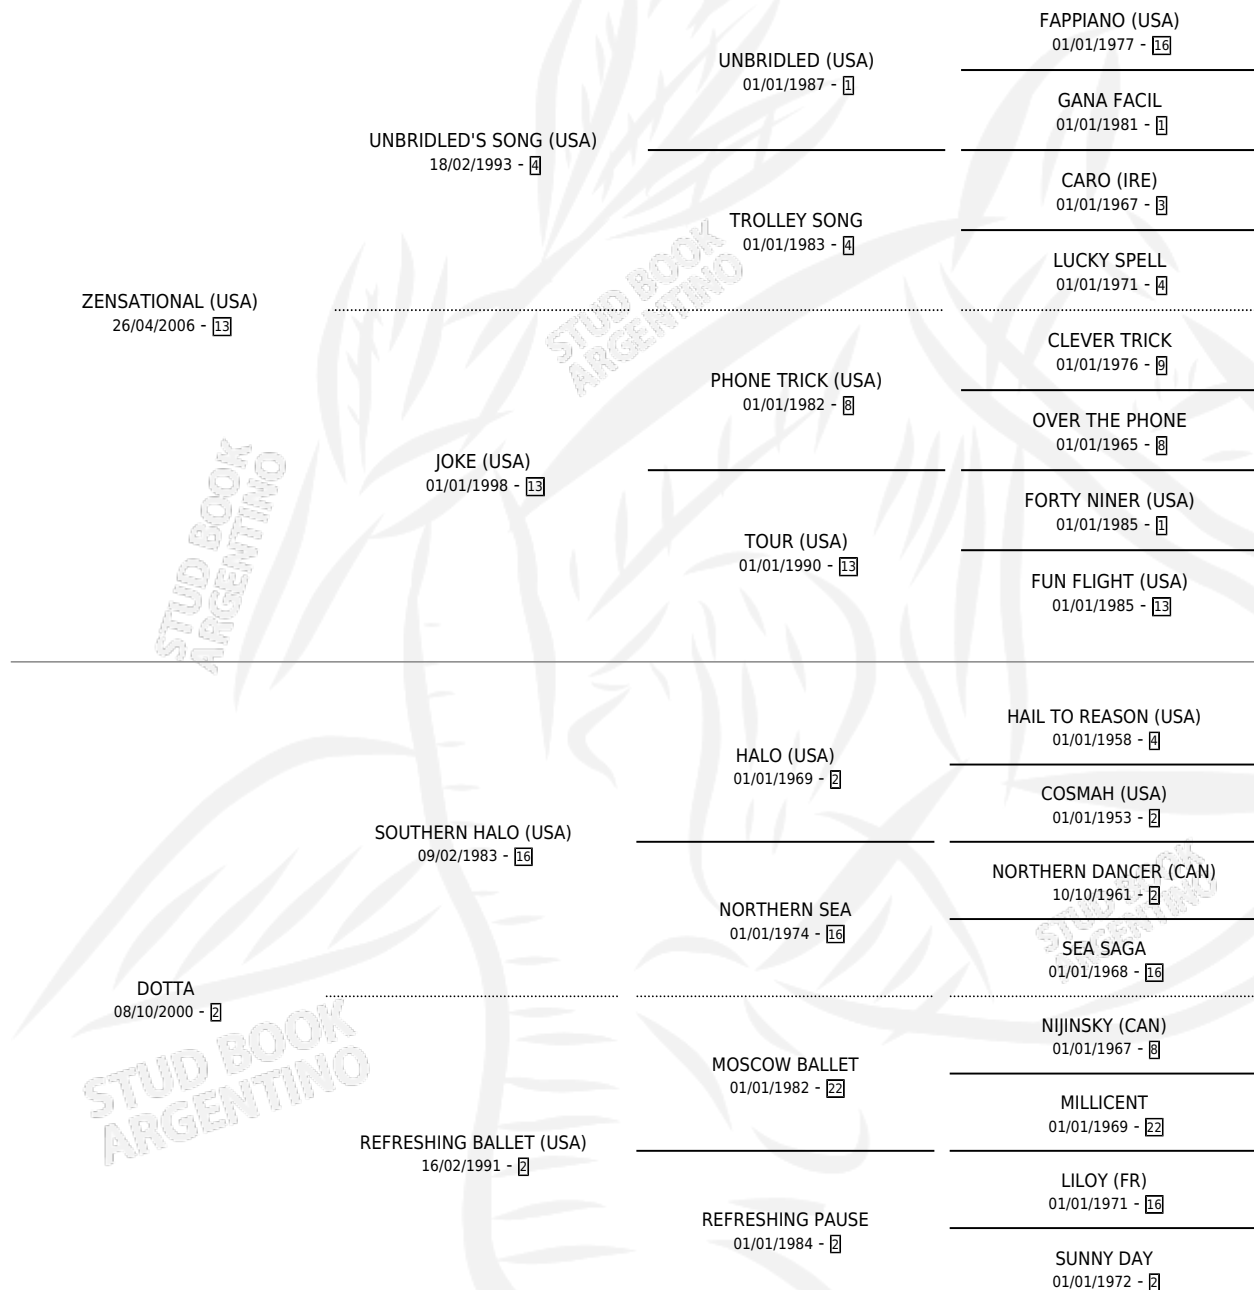

DOZZA

por ZENSATIONAL (USA) y DOTTA por SOUTHERN HALO (USA)

Argentina · Hembra · Tordillo · SP · 26/07/2018
Familia 2-g · Volumen 43

ESTADO

TIPIFICACIÓN SANGUÍNEA	X
TIPIFICACIÓN POR ADN	✓
PASAPORTE	✓
IDENTIFICACIÓN POR MICROCHIP	✓
REPRODUCTOR	✓

Lugar de nacimiento: La Pasion
Criador: La Pasion

PEDIGREE

CAMPAÑA

Solo carreras oficiales de Argentina

POR EDAD

EDAD	CC	1°	2°	3°	4°	5°	NP	CLC	CLG	CLCG1	CLGG1	IMPORTE	GANANCIA / CC
3 AÑOS	2	0	0	0	0	0	2	0	0	0	0	\$0	\$0
4 AÑOS	2	0	0	0	0	0	2	0	0	0	0	\$0	\$0
TOTALES	4	0	0	0	0	0	4	0	0	0	0	\$0	\$0
%		0.0%	0.0%	0.0%	0.0%	0.0%	100%	0.0%	0.0%	0.0%	0.0%		