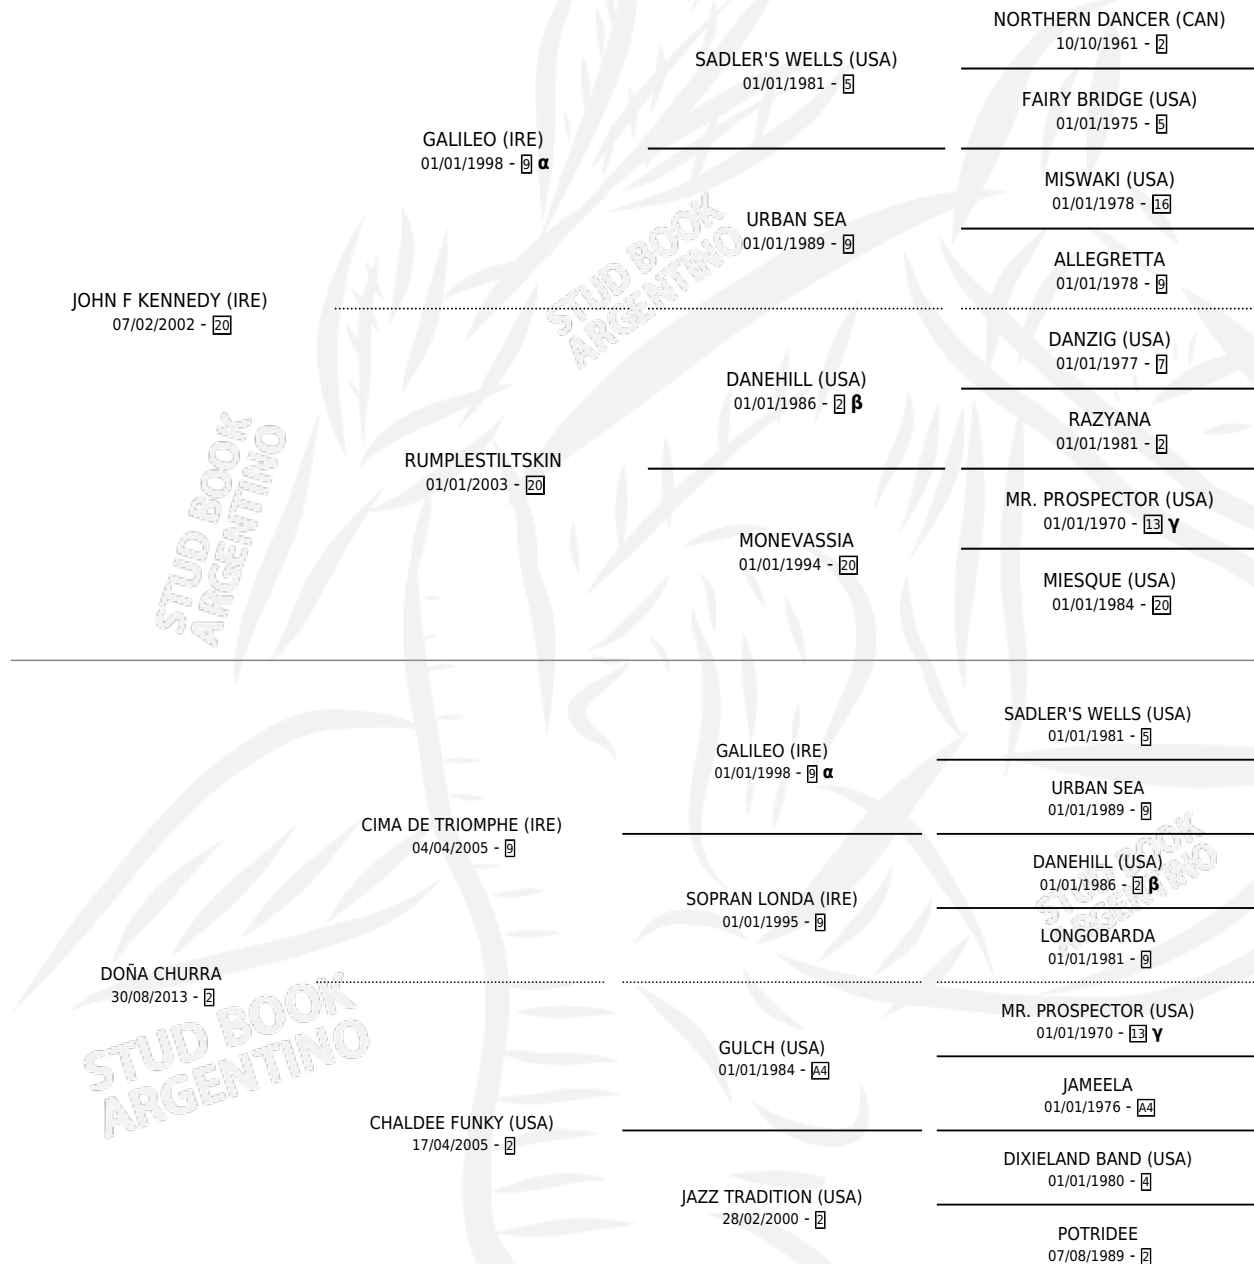

DON RADAR

por JOHN F KENNEDY (IRE) y DOÑA CHURRA por CIMA DE TRIOMPHE (IRE)

Argentina · Macho · Zaino · SP · 19/07/2018
Familia 2-u · Volumen 43

ESTADO

TIPIFICACIÓN SANGUÍNEA	X
TIPIFICACIÓN POR ADN	✓
PASAPORTE	✓
IDENTIFICACIÓN POR MICROCHIP	✓
REPRODUCTOR	X

Lugar de nacimiento: San Benito
Criador: San Benito

PEDIGREE

INBREEDING : α, β, γ