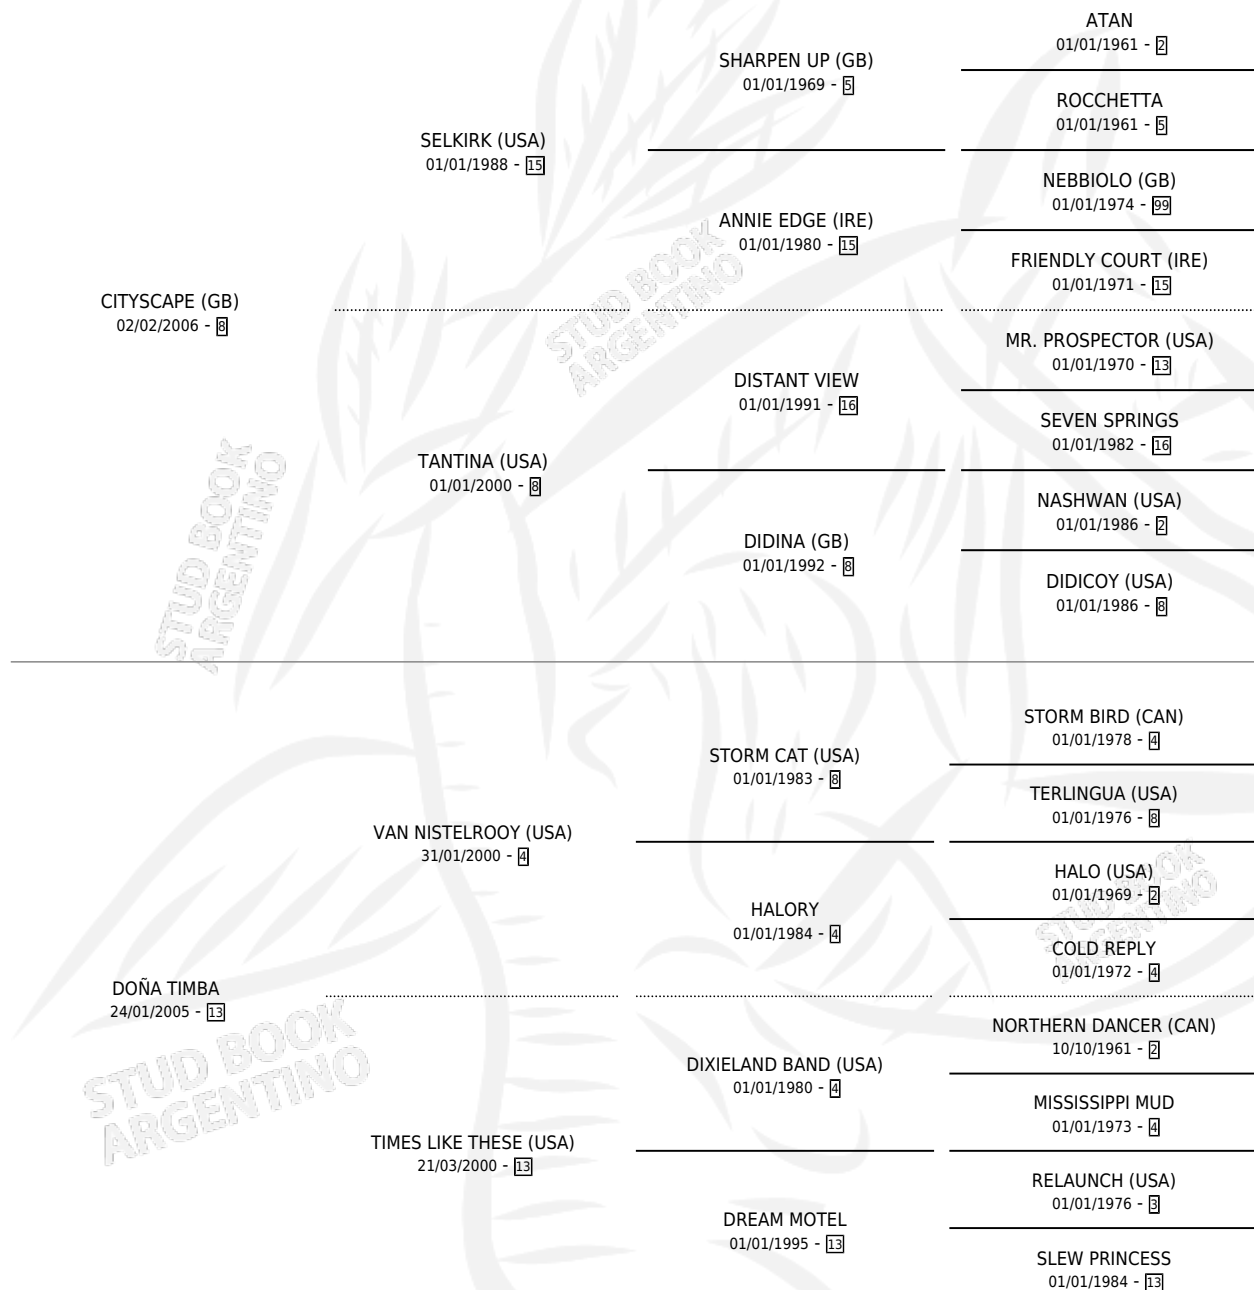

DON TIGRE

por CITYSCAPE (GB) y DOÑA TIMBA por VAN NISTELROOY (USA)

Argentina · Macho · Alazan · SP · 26/07/2018
Familia 13-c · Volumen 43

ESTADO

TIPIFICACIÓN SANGUÍNEA	X
TIPIFICACIÓN POR ADN	✓
PASAPORTE	✓
IDENTIFICACIÓN POR MICROCHIP	✓
REPRODUCTOR	X

Lugar de nacimiento: San Benito

Criador: San Benito

PEDIGREE

CAMPAÑA

Solo carreras oficiales de Argentina

POR EDAD

EDAD	CC	1°	2°	3°	4°	5°	NP	CLC	CLG	CLCG1	CLGG1	IMPORTE	GANANCIA / CC
3 AÑOS	8	2	2	0	2	1	1	3	0	0	0	\$2,739,438	\$342,430
4 AÑOS	2	0	0	1	1	0	0	1	0	1	0	\$3,510,000	\$1,755,000
5 AÑOS	1	0	0	1	0	0	0	1	0	0	0	\$680,000	\$680,000
6 AÑOS	4	0	2	0	0	0	2	4	0	1	0	\$8,264,550	\$2,066,138
7 AÑOS	3	0	1	0	1	0	1	2	0	0	0	\$2,432,500	\$810,833
TOTALES	18	2	5	2	4	1	4	11	0	2	0	\$17,626,488	\$979,249
%		11.1%	27.8%	11.1%	22.2%	5.6%	22.2%	61.1%	0.0%	18.2%	0.0%		