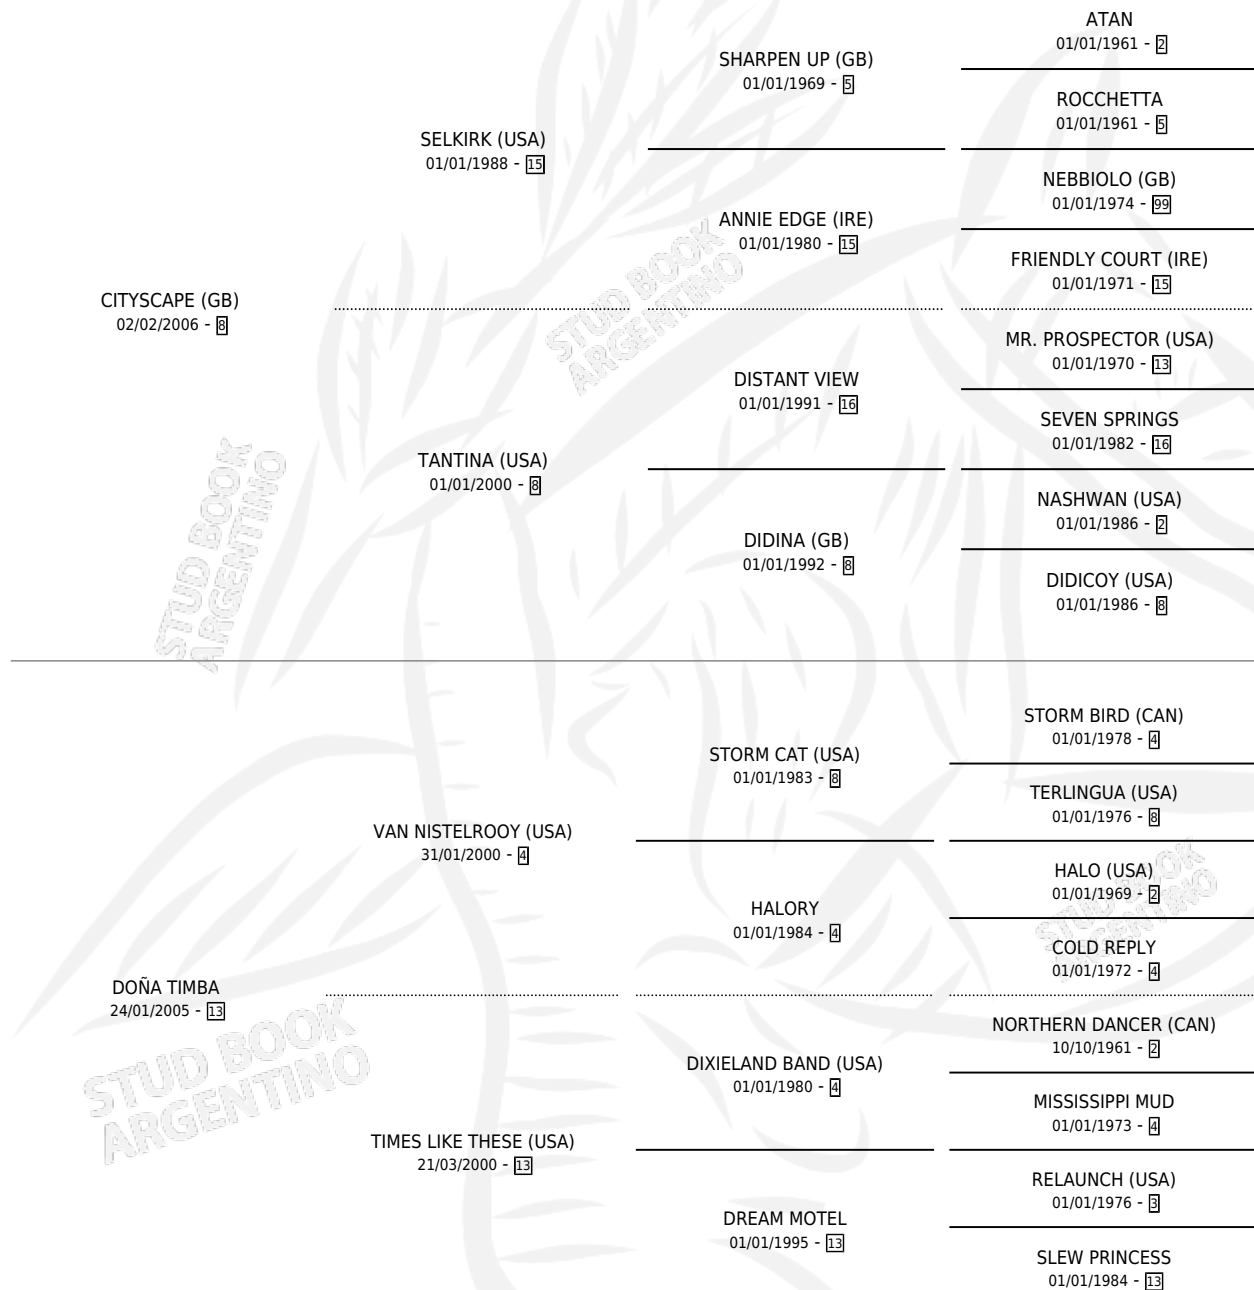

DON TIGRE

por CITYSCAPE (GB) y DOÑA TIMBA por VAN NISTELROOY (USA)

Argentina · Macho · Alazan · SP · 26/07/2018
Familia 13-c · Volumen 43

ESTADO

TIPIFICACIÓN SANGUÍNEA	X
TIPIFICACIÓN POR ADN	✓
PASAPORTE	✓
IDENTIFICACIÓN POR MICROCHIP	✓
REPRODUCTOR	X

Lugar de nacimiento: San Benito

Criador: San Benito

PEDIGREE

~

CAMPAÑA

Solo carreras oficiales de Argentina

POR EDAD

EDAD	CC	1°	2°	3°	4°	5°	NP	CLC	CLG	CLCG1	CLGG1	IMPORTE	GANANCIA / CC
3 AÑOS	8	2	2	0	2	1	1	3	0	0	0	\$2,739,438	\$342,430
4 AÑOS	2	0	0	1	1	0	0	1	0	1	0	\$3,510,000	\$1,755,000
5 AÑOS	1	0	0	1	0	0	0	1	0	0	0	\$680,000	\$680,000
6 AÑOS	4	0	2	0	0	0	2	4	0	1	0	\$8,264,550	\$2,066,138
7 AÑOS	3	0	1	0	1	0	1	2	0	0	0	\$2,432,500	\$810,833
TOTALES	18	2	5	2	4	1	4	11	0	2	0	\$17,626,488	\$979,249
%		11.1%	27.8%	11.1%	22.2%	5.6%	22.2%	61.1%	0.0%	18.2%	0.0%		