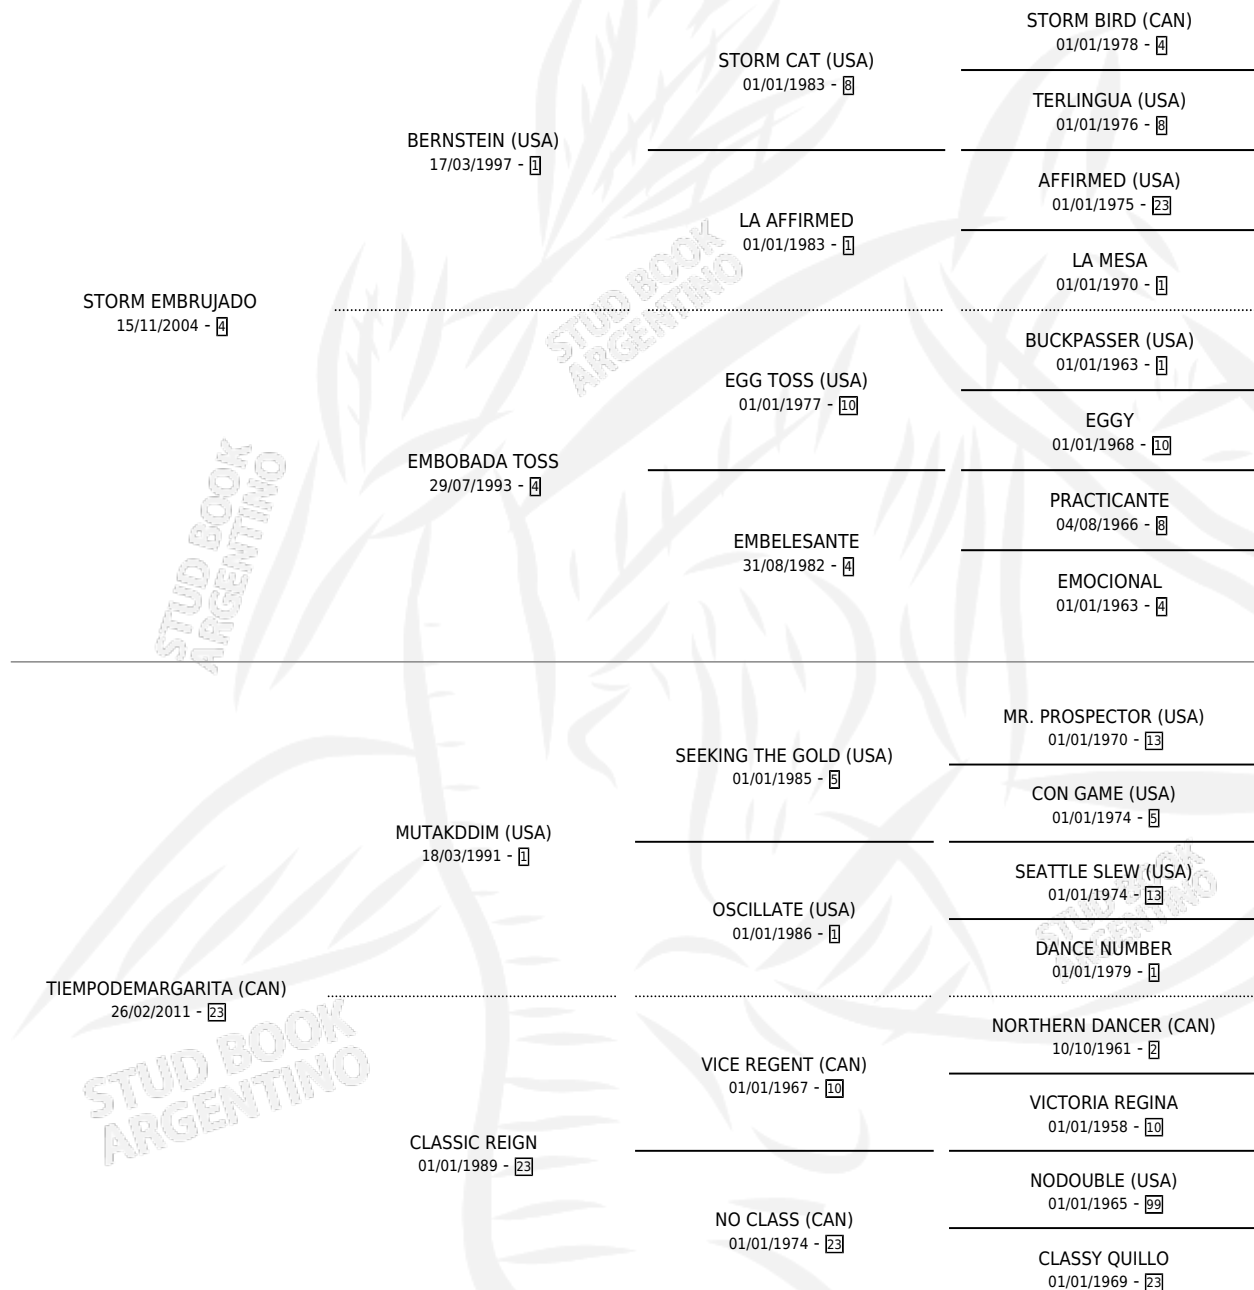

BLUEGRASS BRUJA

por **STORM EMBRUJADO** y **TIEMPODEMARGARITA (CAN)**
por **MUTAKDDIM (USA)**

Argentina · Hembra · Alazan · SP · 03/08/2018
Familia 23-b · Volumen 43

ESTADO

TIPIFICACIÓN SANGUÍNEA	X
TIPIFICACIÓN POR ADN	✓
PASAPORTE	✓
IDENTIFICACIÓN POR MICROCHIP	✓
REPRODUCTOR	✓

Lugar de nacimiento: Carampangue
Criador: Bravo Luis Alberto

PEDIGREE

CAMPAÑA

Solo carreras oficiales de Argentina

POR EDAD

EDAD	CC	1°	2°	3°	4°	5°	NP	CLC	CLG	CLCG1	CLGG1	IMPORTE	GANANCIA / CC
3 AÑOS	3	1	0	0	0	0	2	0	0	0	0	\$462,000	\$154,000
4 AÑOS	2	0	0	1	0	0	1	0	0	0	0	\$120,000	\$60,000
5 AÑOS	2	0	1	0	0	0	1	0	0	0	0	\$425,000	\$212,500
6 AÑOS	1	0	1	0	0	0	0	0	0	0	0	\$787,500	\$787,500
TOTALES	8	1	2	1	0	0	4	0	0	0	0	\$1,794,500	\$224,313
%		12.5%	25.0%	12.5%	0.0%	0.0%	50.0%	0.0%	0.0%	0.0%	0.0%		

Ganadora en La Plata - \$1,794,500, a los 3 años.

POR DISTANCIA

HIPODROMO	CC	1°	2°	3°	4°	5°	NP	CLC	CLG	CLCG1	CLGG1	IMPORTE
PALERMO	4	0	2	1	0	0	1	0	0	0	0	\$1,332,500
1000 MTS	4	0	2	1	0	0	1	0	0	0	0	\$1,332,500
SAN ISIDRO	1	0	0	0	0	0	1	0	0	0	0	\$0
1000 MTS	1	0	0	0	0	0	1	0	0	0	0	\$0
LA PLATA	3	1	0	0	0	0	2	0	0	0	0	\$462,000
1100 MTS	1	0	0	0	0	0	1	0	0	0	0	\$0
1000 MTS	1	1	0	0	0	0	0	0	0	0	0	\$462,000
1200 MTS	1	0	0	0	0	0	1	0	0	0	0	\$0