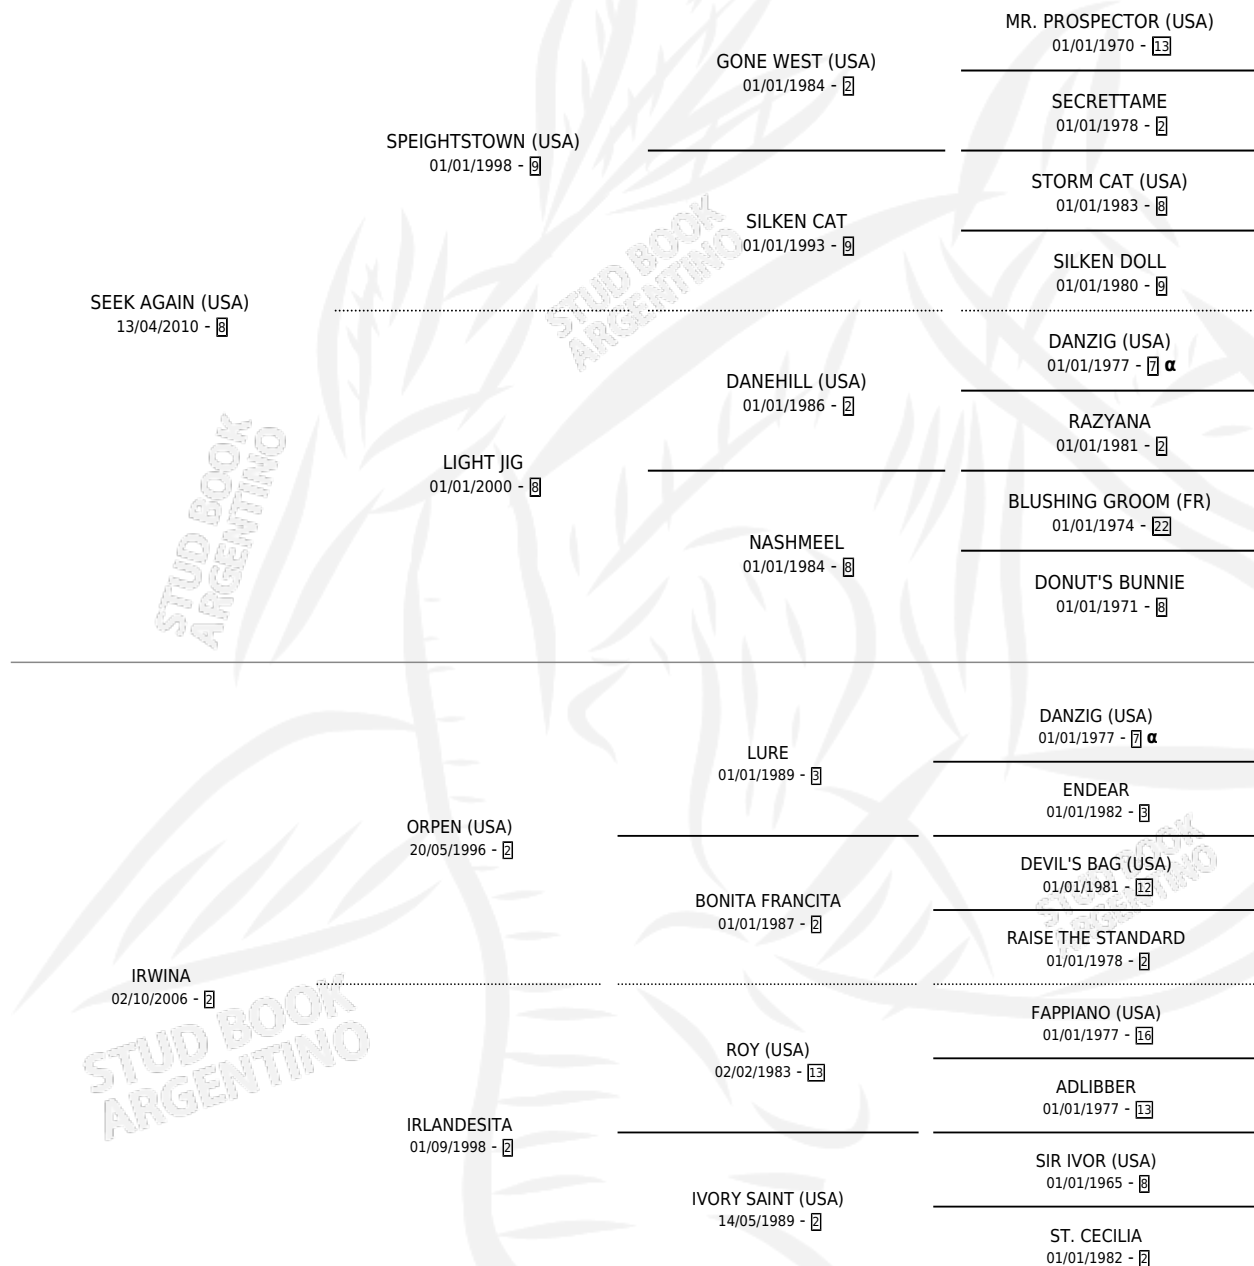

IRWIN

por **SEEK AGAIN (USA)** y **IRWINA** por **ORPEN (USA)**

Argentina · Macho · Zaino · SP · 21/07/2018
Familia 2-f · Volumen 43

DISTINCIONES

MEJOR TRES AÑOS MACHO 2021

ESTADO

TIPIFICACIÓN SANGUÍNEA X

TIPIFICACIÓN POR ADN ✓

PASAPORTE ✓

IDENTIFICACIÓN POR MICROCHIP ✓

REPRODUCTOR X

Lugar de nacimiento: Carampangue

Criador: Carampangue

PEDIGREE

INBREEDING : α

CAMPAÑA

Solo carreras oficiales de Argentina

POR EDAD

EDAD	CC	1°	2°	3°	4°	5°	NP	CLC	CLG	CLCG1	CLGG1	IMPORTE	GANANCIA / CC
2 AÑOS	3	1	2	0	0	0	0	2	1	1	0	\$1,487,638	\$495,879
3 AÑOS	4	3	0	0	0	0	1	4	3	3	2	\$13,828,000	\$3,457,000
4 AÑOS	1	0	0	0	0	1	0	1	0	1	0	\$2,750,000	\$2,750,000
TOTALES	8	4	2	0	0	1	1	7	4	5	2	\$18,065,638	\$2,258,205
%		50.0%	25.0%	0.0%	0.0%	12.5%	12.5%	87.5%	57.1%	71.4%	40.0%		