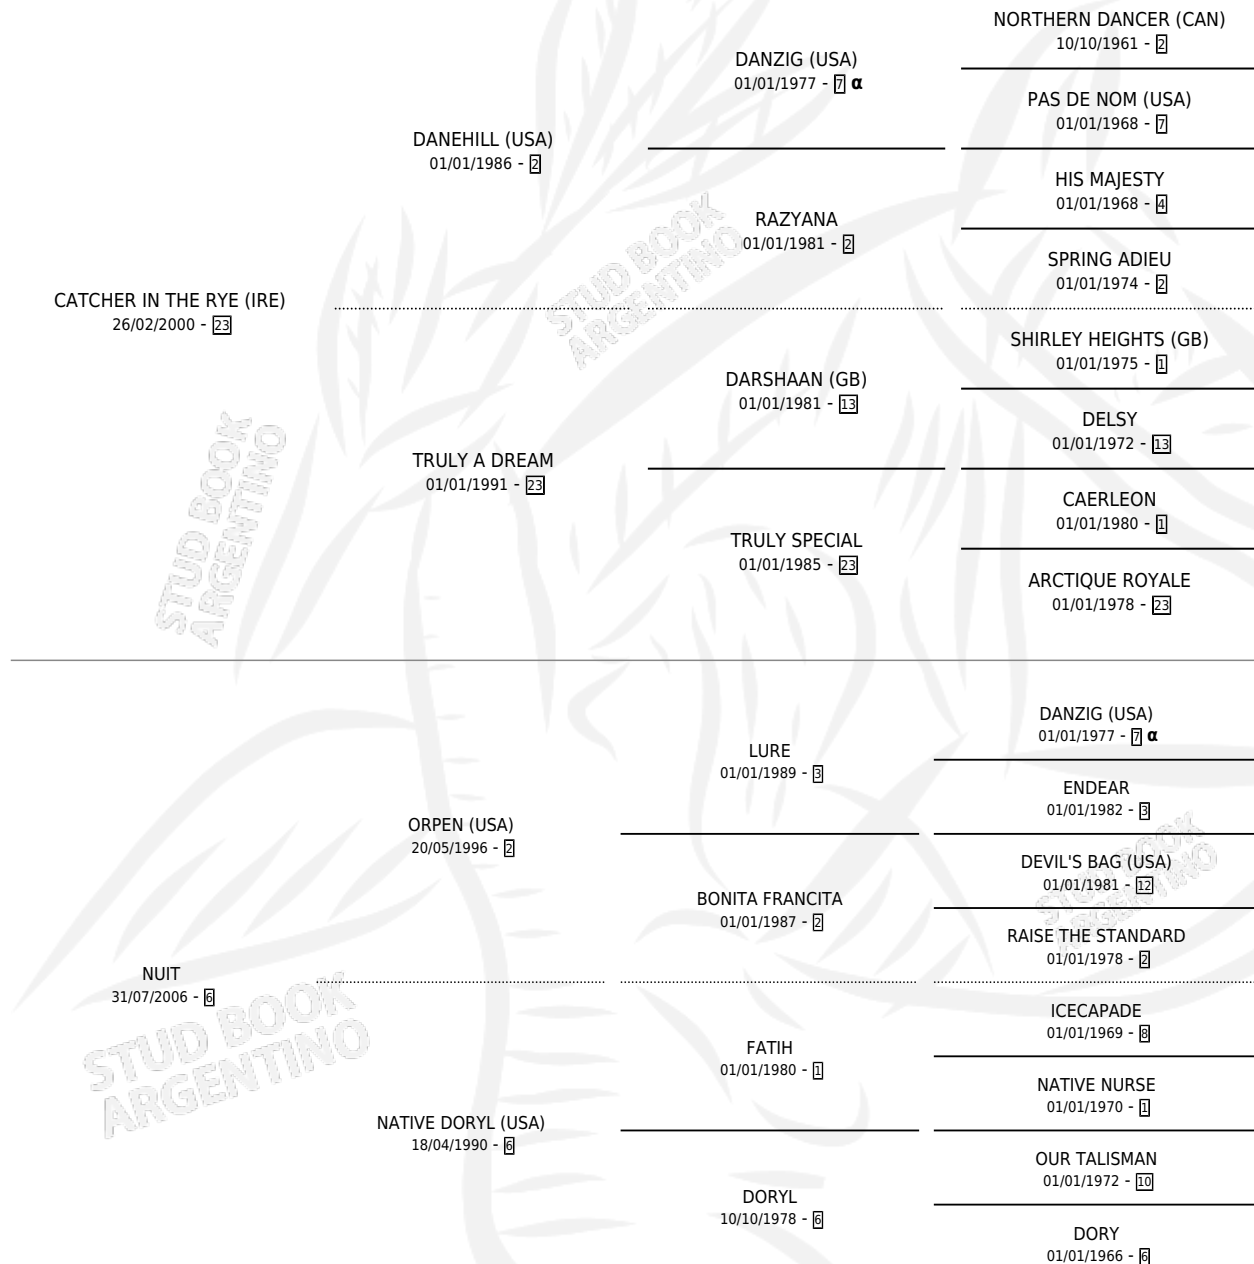

NIGHT FRAME

por **CATCHER IN THE RYE (IRE)** y **NUIT por ORPEN (USA)**

Argentina · Hembra · Zaino · SP · 05/08/2018
Familia 6-a · Volumen 43

ESTADO

TIPIFICACIÓN SANGUÍNEA	X
TIPIFICACIÓN POR ADN	✓
PASAPORTE	✓
IDENTIFICACIÓN POR MICROCHIP	✓
REPRODUCTOR	✓

Lugar de nacimiento: Carampangue

Criador: Carampangue

~

HIJOS

	MACHOS	HEMBRAS
2 NACIERON	1	1
SIN ACTUACIONES		

PEDIGREE

INBREEDING : α