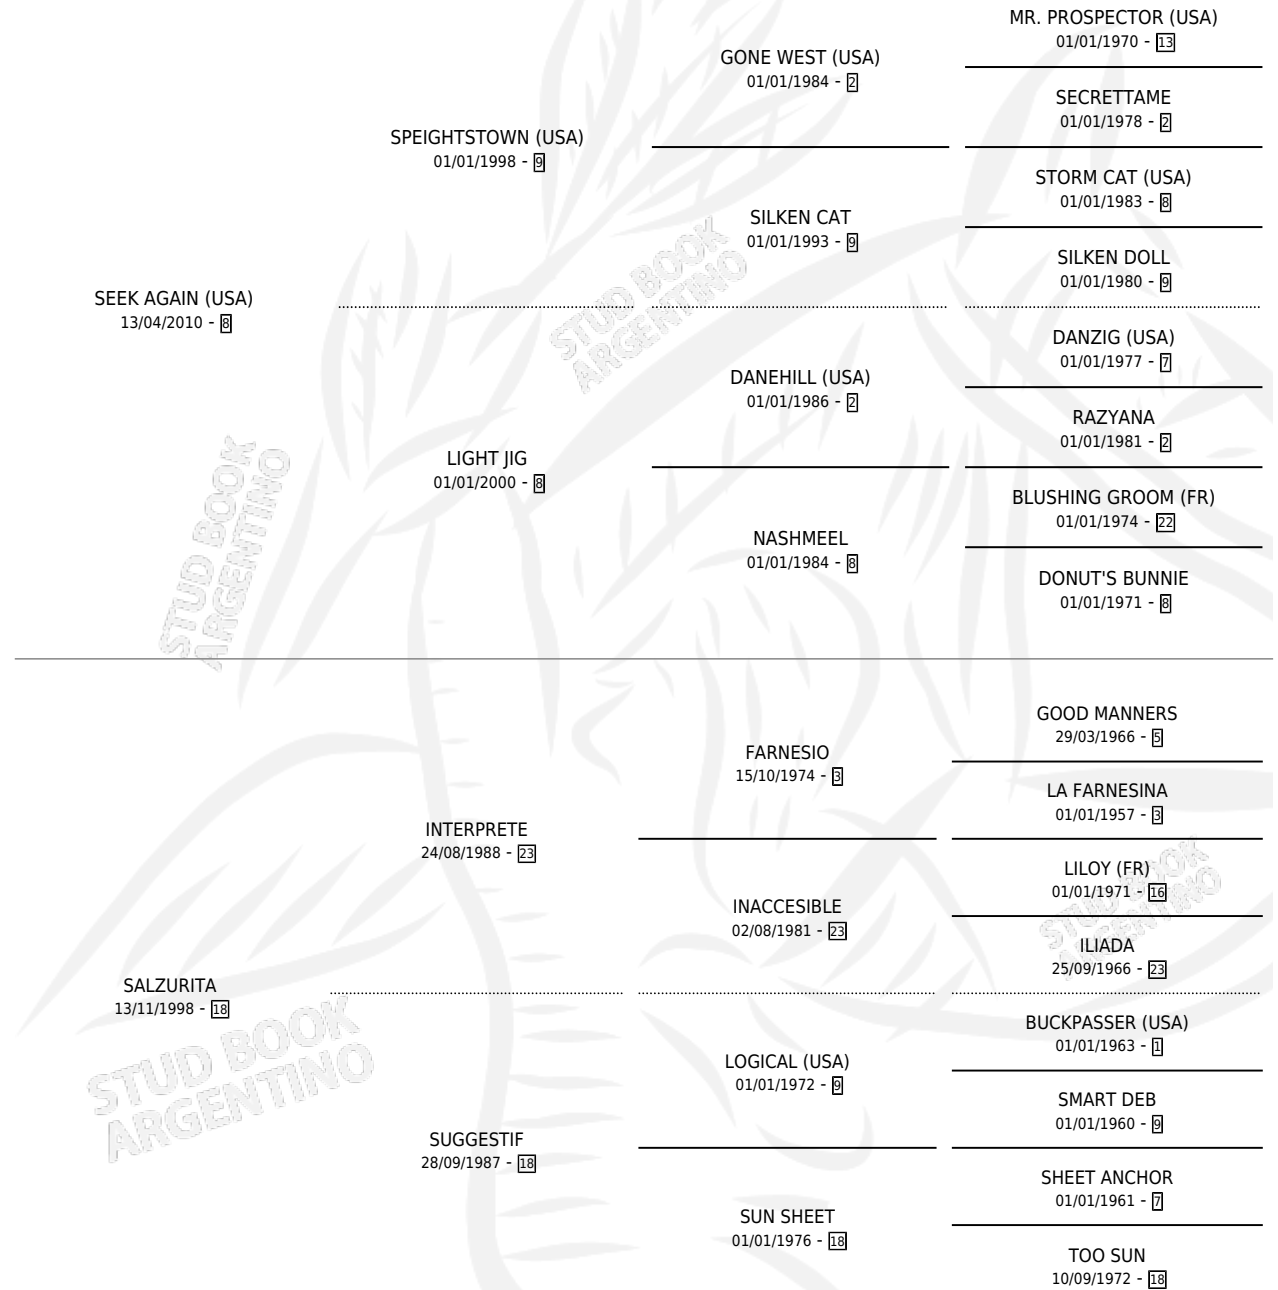

SALICE

por **SEEK AGAIN (USA)** y **SALZURITA** por **INTERPRETE**

Argentina · Hembra · Alazan · SP · 04/08/2018
Familia 18-a · Volumen 43

ESTADO

TIPIFICACIÓN SANGUÍNEA	X
TIPIFICACIÓN POR ADN	✓
PASAPORTE	✓
IDENTIFICACIÓN POR MICROCHIP	✓
REPRODUCTOR	X

Lugar de nacimiento: La Manija

Criador: La Manija

PEDIGREE

CAMPAÑA

Solo carreras oficiales de Argentina

POR EDAD

EDAD	CC	1°	2°	3°	4°	5°	NP	CLC	CLG	CLCG1	CLGG1	IMPORTE	GANANCIA / CC
3 AÑOS	6	1	0	1	0	1	3	0	0	0	0	\$332,700	\$55,450
4 AÑOS	5	0	0	1	0	1	3	0	0	0	0	\$183,510	\$36,702
TOTALES	11	1	0	2	0	2	6	0	0	0	0	\$516,210	\$46,928
%		9.1%	0.0%	18.2%	0.0%	18.2%	54.5%	0.0%	0.0%	0.0%	0.0%		

Ganadora en San Isidro - \$516,210, a los 3 años.

POR DISTANCIA

HIPODROMO	CC	1°	2°	3°	4°	5°	NP	CLC	CLG	CLCG1	CLGG1	IMPORTE
LA PLATA	6	0	0	2	0	1	3	0	0	0	0	\$223,510
1400 MTS	3	0	0	1	0	0	2	0	0	0	0	\$127,752
1300 MTS	2	0	0	0	0	1	1	0	0	0	0	\$55,758
1000 MTS	1	0	0	1	0	0	0	0	0	0	0	\$40,000
SAN ISIDRO	5	1	0	0	0	1	3	0	0	0	0	\$292,700
1400 MTS	2	0	0	0	0	1	1	0	0	0	0	\$16,700
1200 MTS	3	1	0	0	0	0	2	0	0	0	0	\$276,000