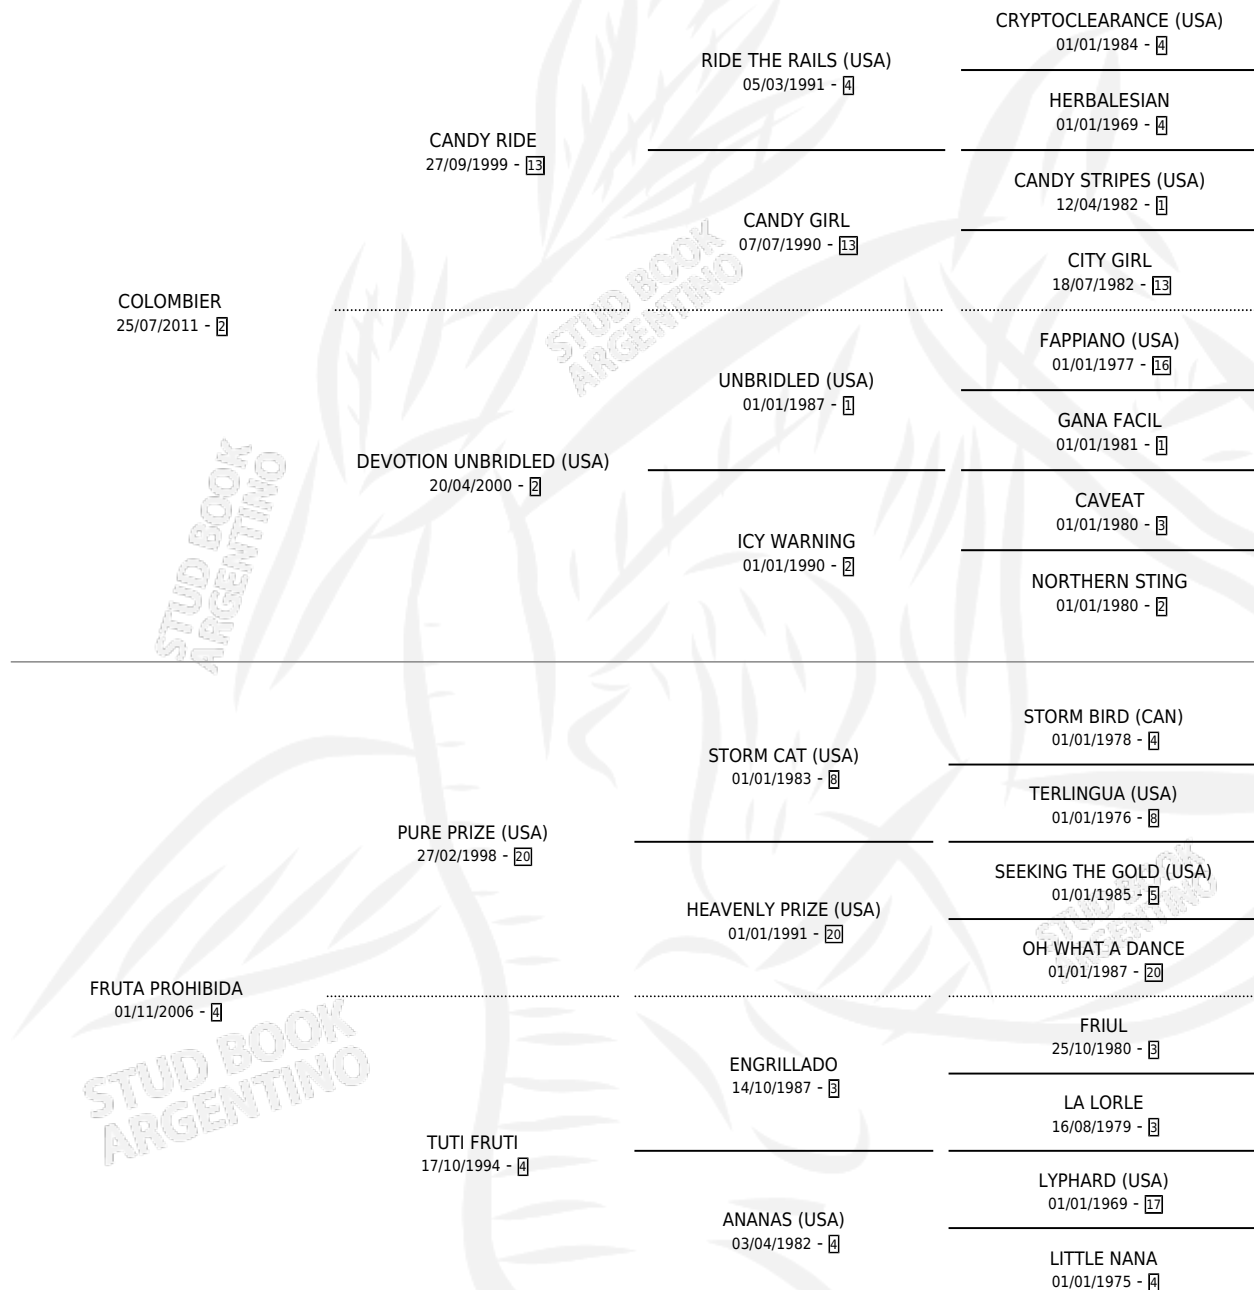

FRUIT CANDY

por COLOMBIER y FRUTA PROHIBIDA por PURE PRIZE (USA)

Argentina · Hembra · Zaino · SP · 25/07/2018
Familia 4-i · Volumen 43

ESTADO

TIPIFICACIÓN SANGUÍNEA	X
TIPIFICACIÓN POR ADN	✓
PASAPORTE	✓
IDENTIFICACIÓN POR MICROCHIP	✓
REPRODUCTOR	X

Lugar de nacimiento: Las Tranqueras
Criador: Las Tranqueras

PEDIGREE

FRUIT CANDY

Datos oficiales del Stud Book Argentino

Documento generado el 25/04/2026

studbook.org.ar