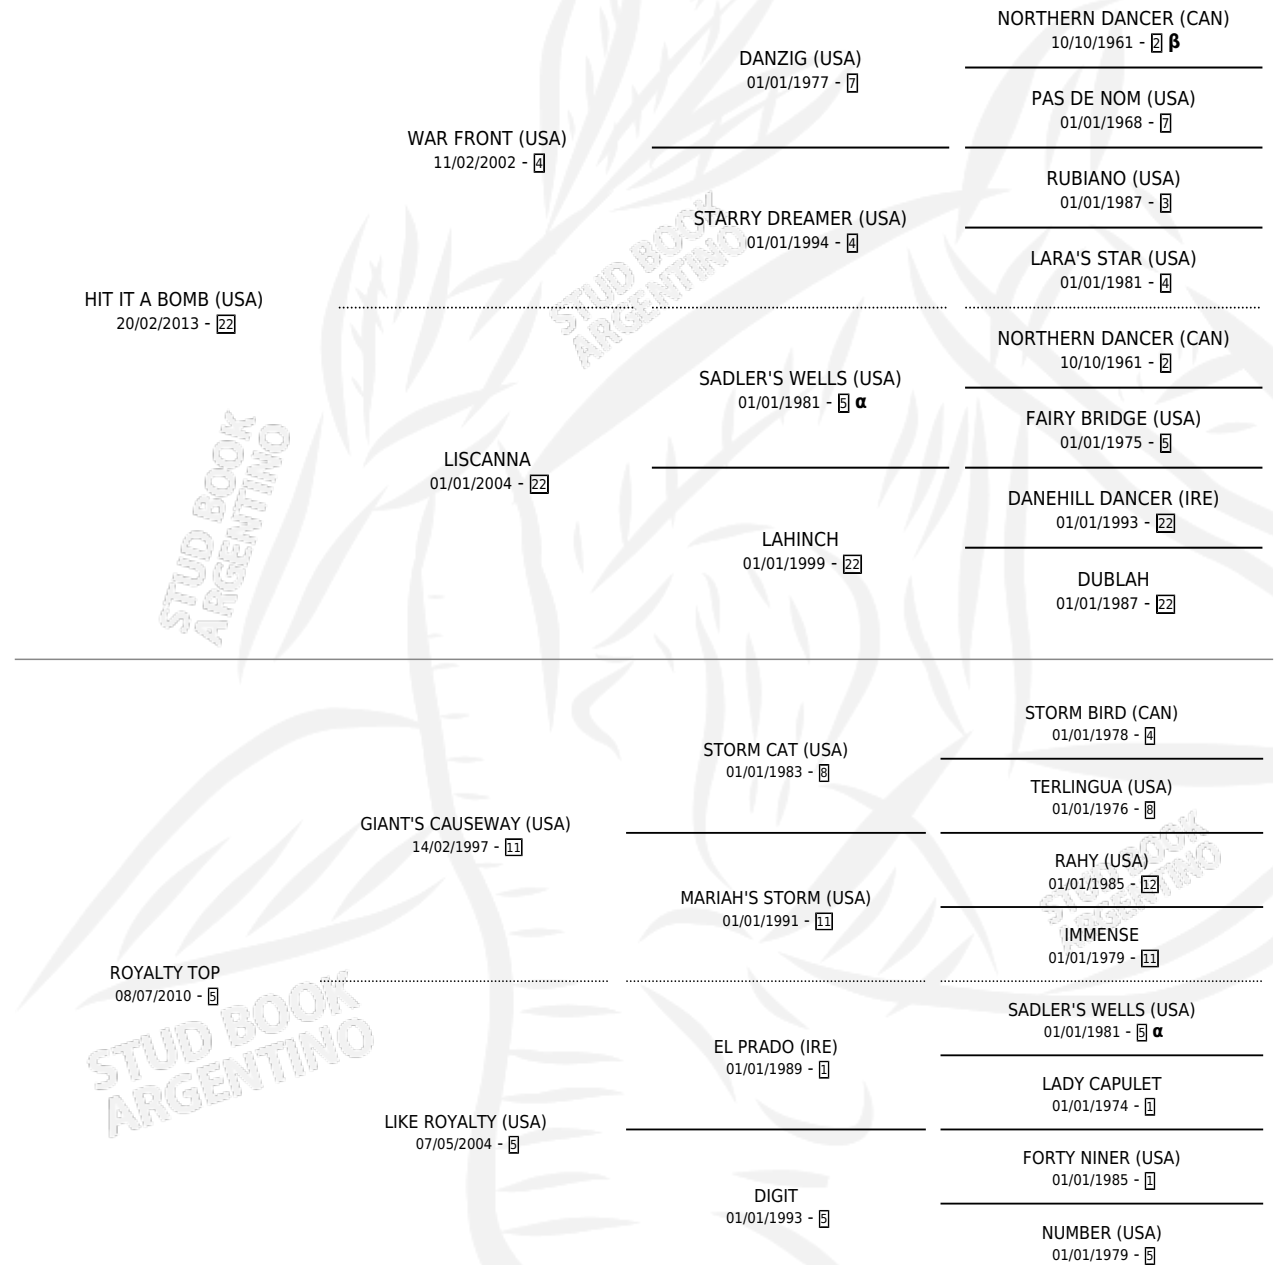

ROYAL BOMB

por HIT IT A BOMB (USA) y ROYALTY TOP por GIANT'S CAUSEWAY (USA)

Argentina · Macho · Zaino · SP · 24/07/2018
Familia 5-h · Volumen 43

ESTADO

TIPIFICACIÓN SANGUÍNEA	X
TIPIFICACIÓN POR ADN	✓
PASAPORTE	✓
IDENTIFICACIÓN POR MICROCHIP	✓
REPRODUCTOR	X

Lugar de nacimiento: Firmamento
Criador: Firmamento

PEDIGREE

INBREEDING : α, β

CAMPAÑA

Solo carreras oficiales de Argentina

POR EDAD

EDAD	CC	1°	2°	3°	4°	5°	NP	CLC	CLG	CLCG1	CLGG1	IMPORTE	GANANCIA / CC
3 AÑOS	2	0	0	0	0	0	2	0	0	0	0	\$14,400	\$7,200
TOTALES	2	0	0	0	0	0	2	0	0	0	0	\$14,400	\$7,200
%		0.0%	0.0%	0.0%	0.0%	0.0%	100%	0.0%	0.0%	0.0%	0.0%		

CARRERAS

FECHA	E	HIP.	N°	O	DIST.	PREMIO	CAT.	PISTA	JOCKEY	CABALLERIZA CUIDADOR	POS.	IMPORTE	PAGO
14/09/2021	3	LPA	4	4	1000	MAÑANA VUELVO (2008)	ALW	ARENA	COMAS LUIS ALEJANDRO	DOÑA ANTONIA (SFE) ZUBIRIA JUAN JOSE	6	\$14,400	9.20
26/08/2021	3	LPA	7	8	1100	LA CHARMANTE (2009) (2º TURNO)	ALW	ARENA	COMAS LUIS ALEJANDRO	DOÑA ANTONIA (SFE) MONJES HECTOR ALFREDO	7	\$0	8.40