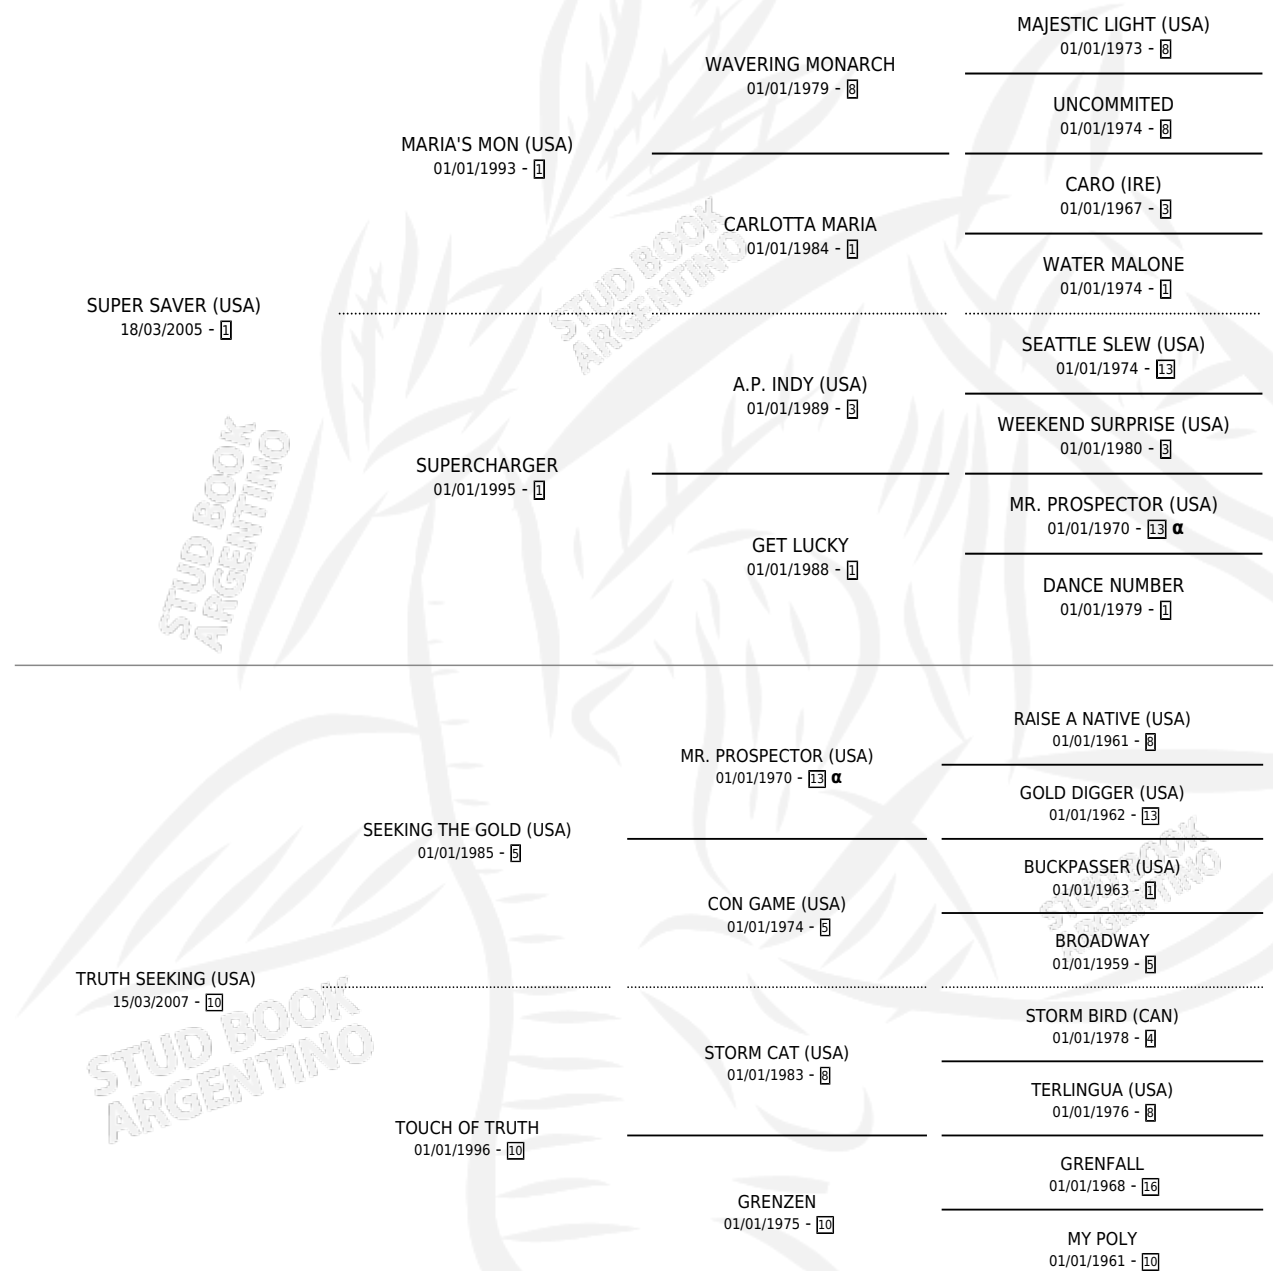

LINDALEVESOLTA

por **SUPER SAVER (USA)** y **TRUTH SEEKING (USA)** por **SEEKING THE GOLD (USA)**

Argentina · Hembra · Zaino · SP · 21/07/2018
Familia 10-a · Volumen 43

DISTINCIONES

MEJOR DOS AÑOS HEMBRA 2021

ESTADO

TIPIFICACIÓN SANGUÍNEA X

TIPIFICACIÓN POR ADN ✓

PASAPORTE ✓

IDENTIFICACIÓN POR MICROCHIP ✓

REPRODUCTOR X

Lugar de nacimiento: Chenaut

Criador: Haras Rio Dois Irmaos S.R.L.

PEDIGREE

INBREEDING : α