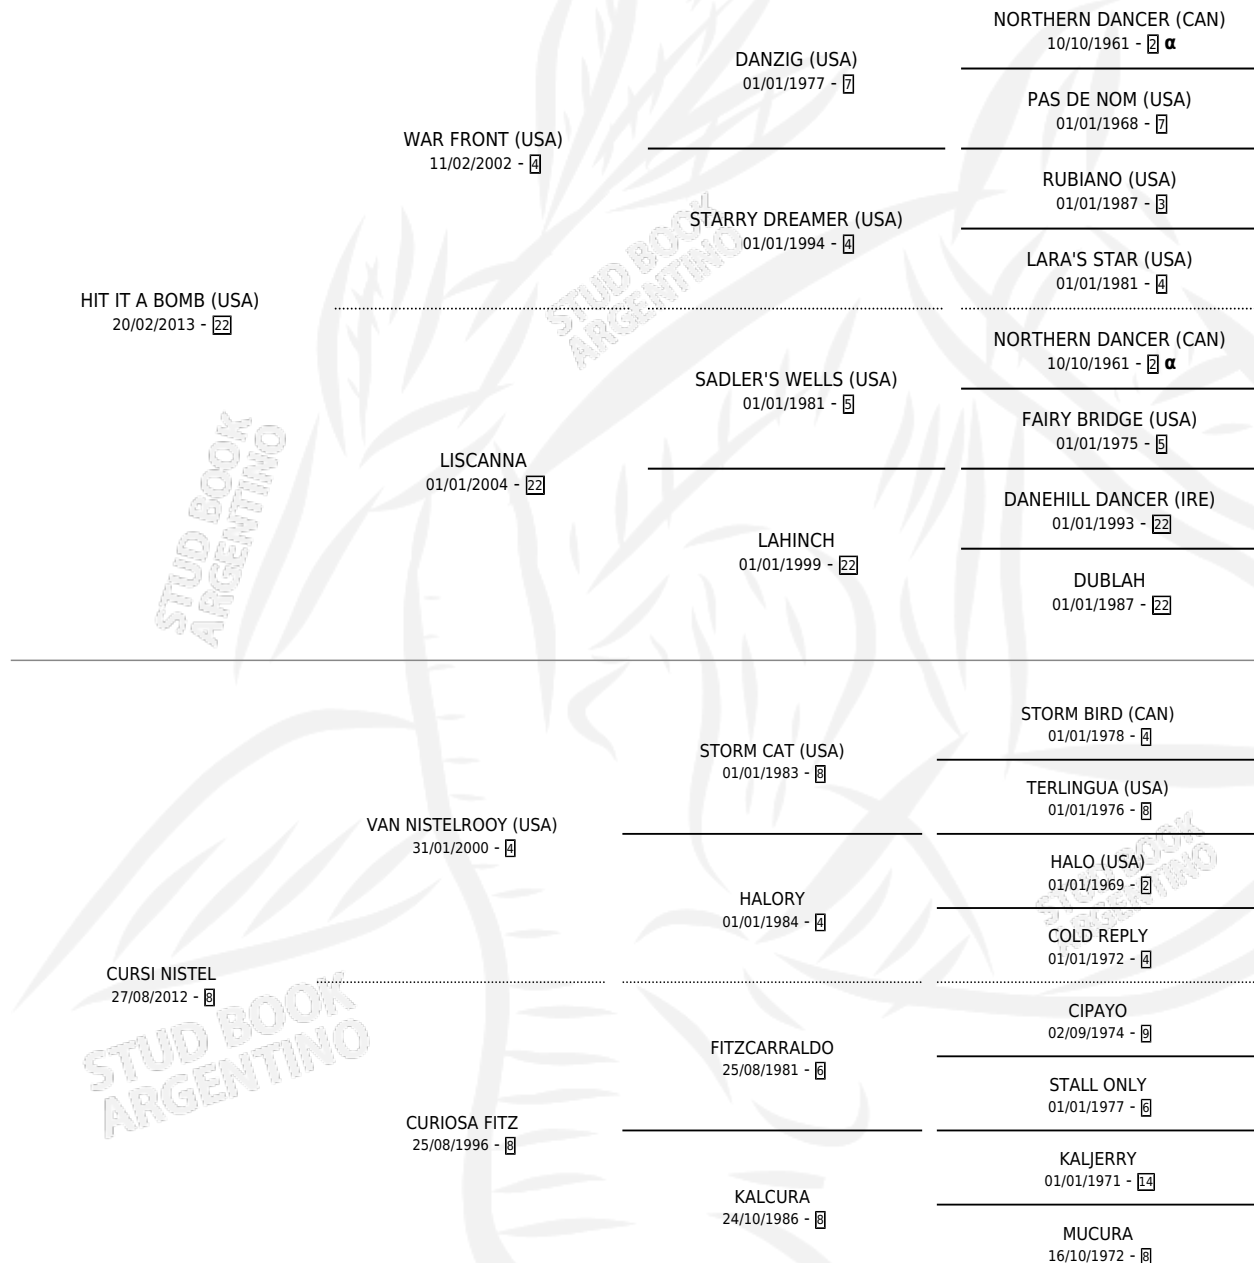

BOMBA CURSI

por HIT IT A BOMB (USA) y CURSI NISTEL por VAN NISTELROOY (USA)

Argentina · Hembra · Zaino · SP · 05/07/2018
Familia 8-f · Volumen 43

ESTADO

TIPIFICACIÓN SANGUÍNEA	X
TIPIFICACIÓN POR ADN	✓
PASAPORTE	✓
IDENTIFICACIÓN POR MICROCHIP	✓
REPRODUCTOR	✓

Lugar de nacimiento: Firmamento
Criador: Firmamento

~

HIJOS

	MACHOS	HEMBRAS
2 NACIERON	1	1
SIN ACTUACIONES		

PEDIGREE

INBREEDING : α

CAMPAÑA

Solo carreras oficiales de Argentina