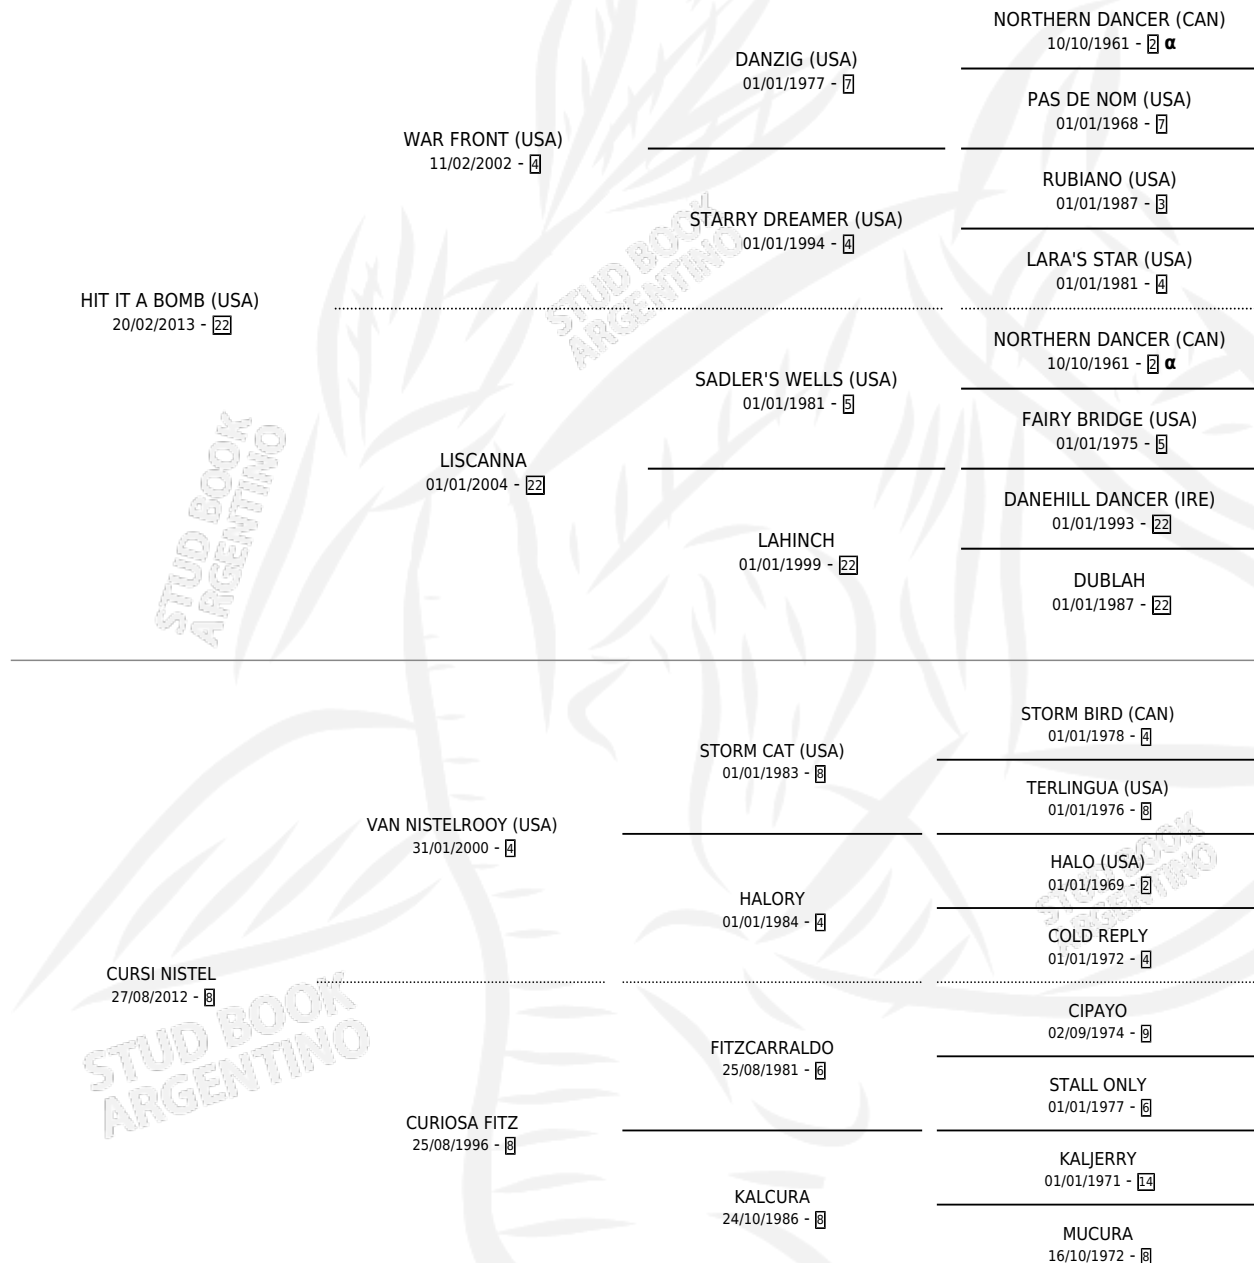

BOMBA CURSI

por **HIT IT A BOMB (USA)** y **CURSI NISTEL** por **VAN NISTELROOY (USA)**

Argentina · Hembra · Zaino · SP · 05/07/2018
Familia 8-f · Volumen 43

ESTADO

TIPIFICACIÓN SANGUÍNEA	X
TIPIFICACIÓN POR ADN	✓
PASAPORTE	✓
IDENTIFICACIÓN POR MICROCHIP	✓
REPRODUCTOR	✓

Lugar de nacimiento: Firmamento
Criador: Firmamento

~

HIJOS

	MACHOS	HEMBRAS
2 NACIERON	1	1
SIN ACTUACIONES		

PEDIGREE

INBREEDING : α

CAMPAÑA

Solo carreras oficiales de Argentina