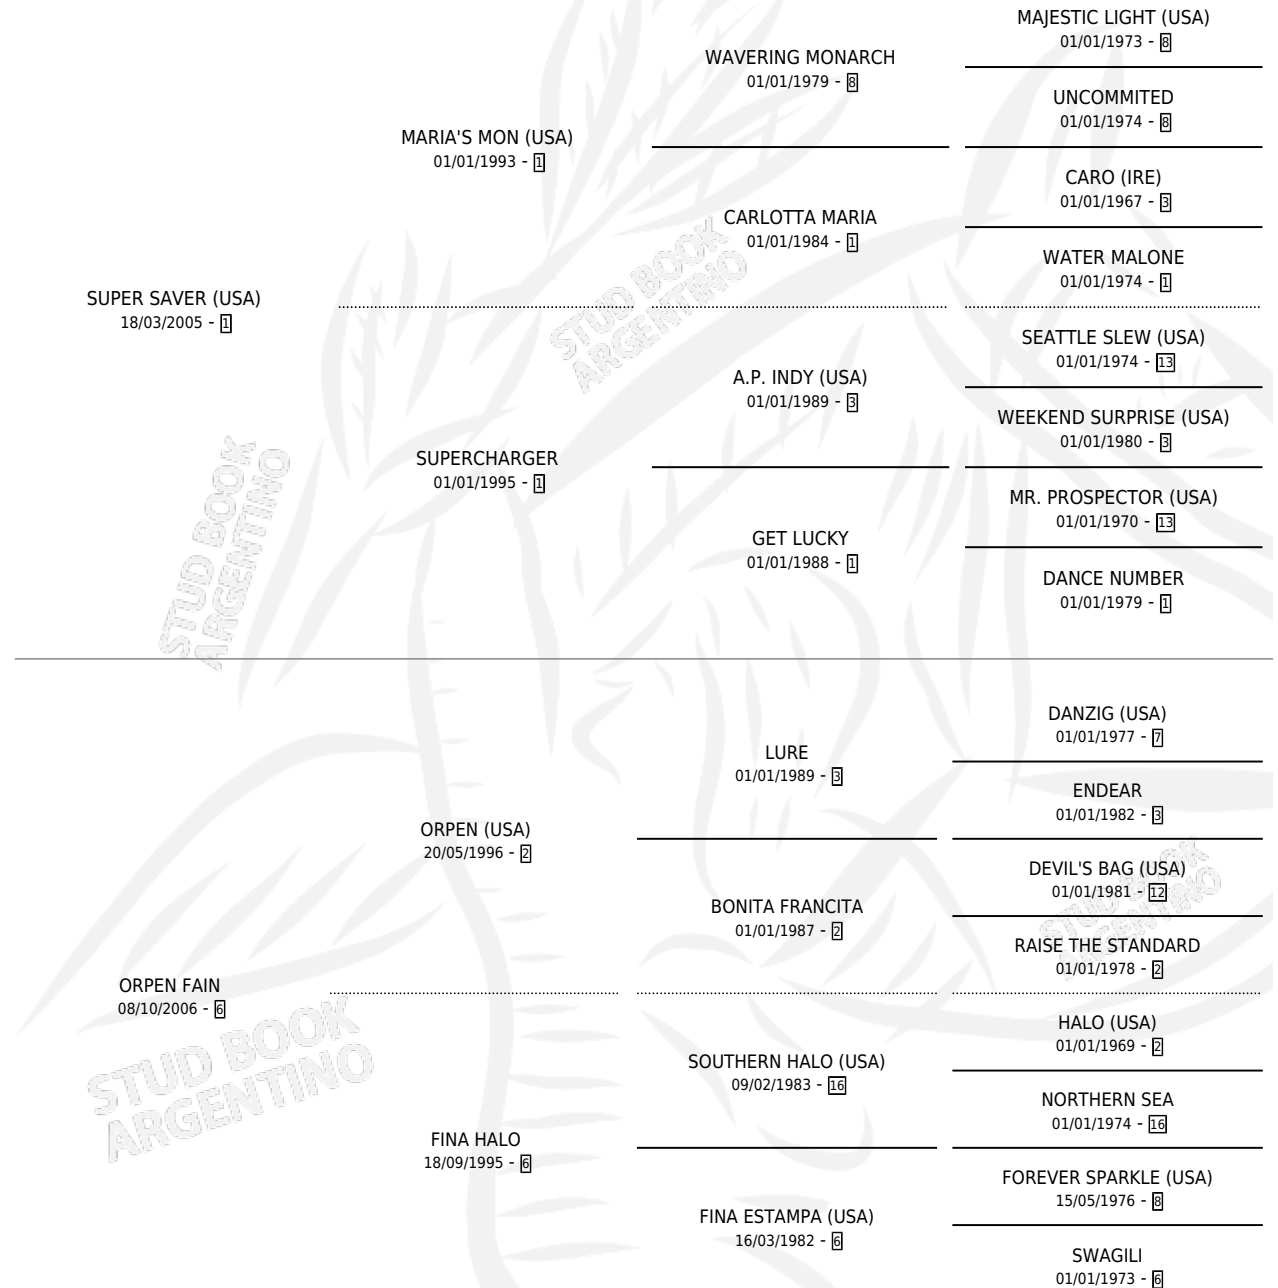

SUPER FAIN

por **SUPER SAVER (USA)** y **ORPEN FAIN** por **ORPEN (USA)**

Argentina · Macho · Zaino · SP · 01/07/2018
Familia 6-f · Volumen 43

ESTADO

TIPIFICACIÓN SANGUÍNEA	X
TIPIFICACIÓN POR ADN	✓
PASAPORTE	✓
IDENTIFICACIÓN POR MICROCHIP	✓
REPRODUCTOR	X

Lugar de nacimiento: Firmamento

Criador: Firmamento

PEDIGREE