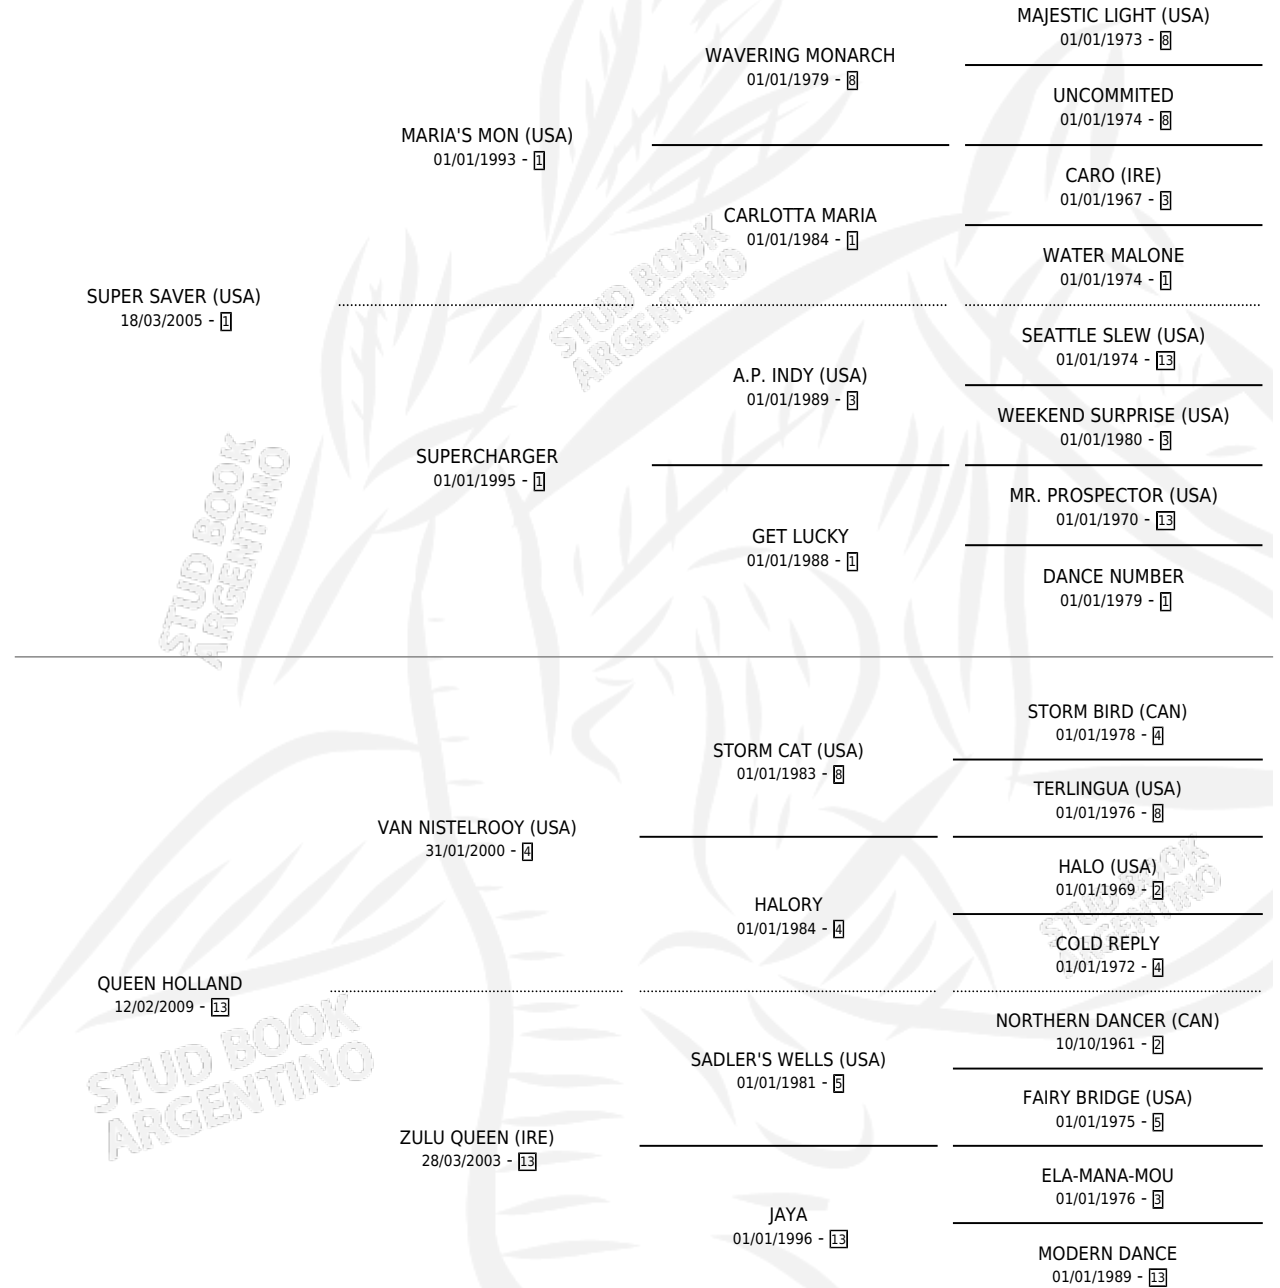

SUPER TURCO

por **SUPER SAVER (USA)** y **QUEEN HOLLAND** por **VAN NISTELROOY (USA)**

Argentina · Macho · Zaino · SP · 10/07/2018
Familia 13-d · Volumen 43

ESTADO

TIPIFICACIÓN SANGUÍNEA	X
TIPIFICACIÓN POR ADN	✓
PASAPORTE	✓
IDENTIFICACIÓN POR MICROCHIP	✓
REPRODUCTOR	X

Lugar de nacimiento: Firmamento

Criador: Firmamento

PEDIGREE

EXPORTACIÓN / IMPORTACIÓN

FECHA	MOVIMIENTO	PAÍS
29/04/2021	EXPORTADO	PERU

SUPER TURCO

Datos oficiales del Stud Book Argentino

Documento generado el 06/05/2026