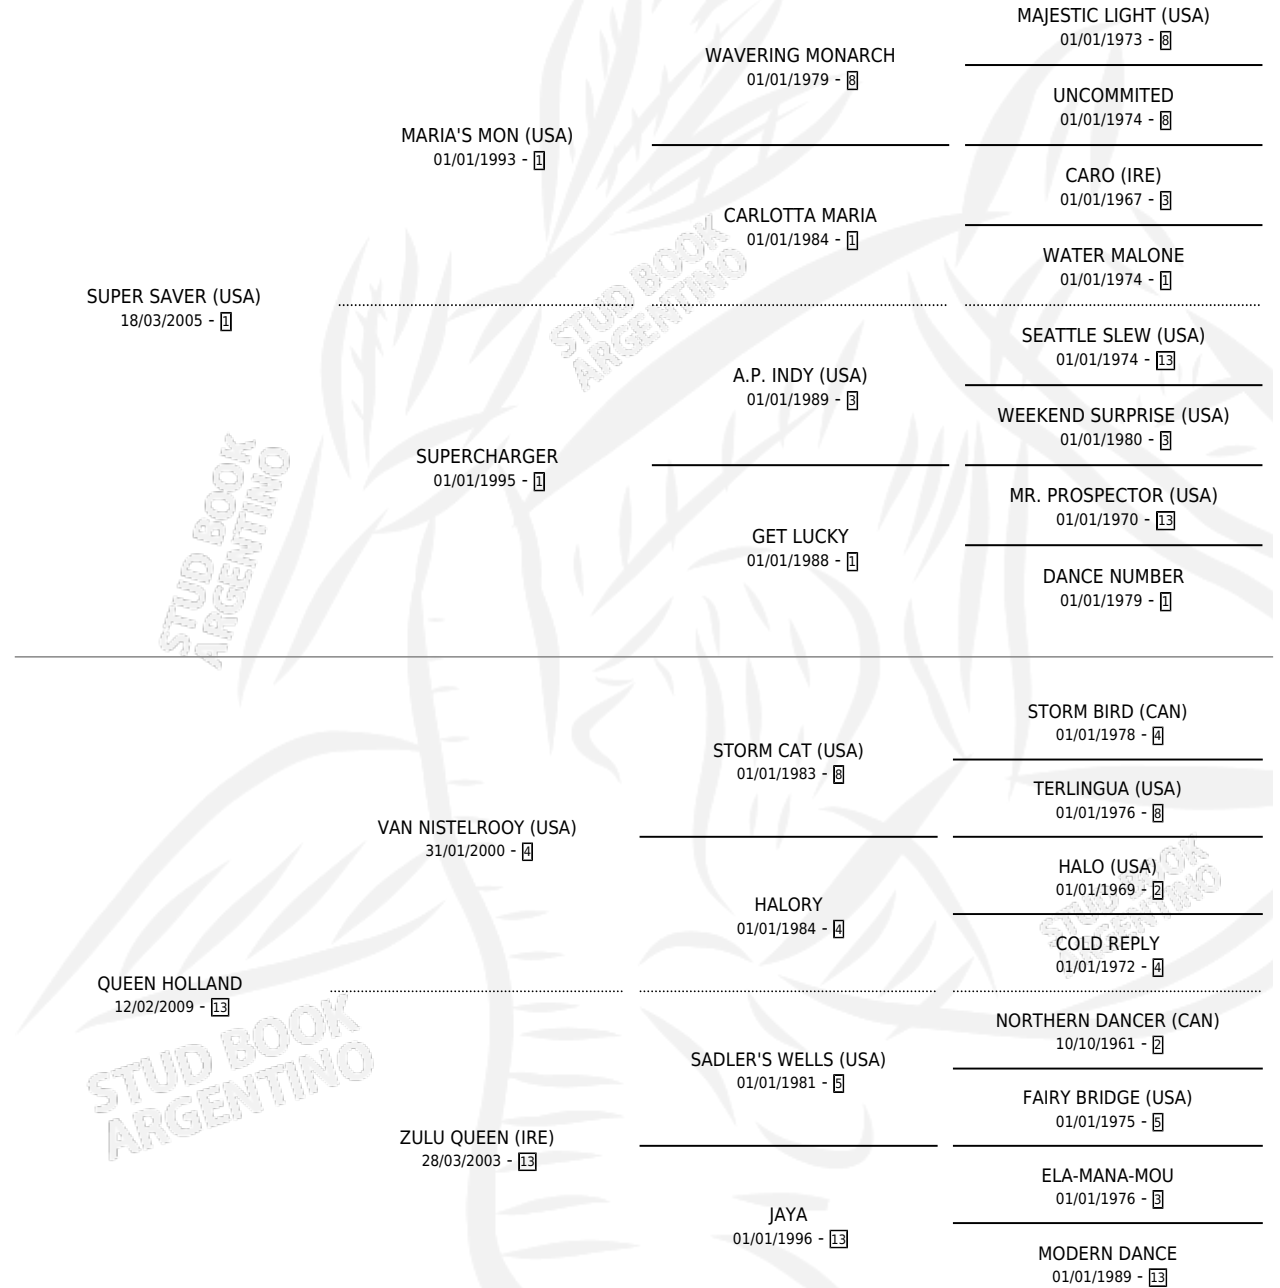

SUPER TURCO

por **SUPER SAVER (USA)** y **QUEEN HOLLAND** por **VAN NISTELROOY (USA)**

Argentina · Macho · Zaino · SP · 10/07/2018
Familia 13-d · Volumen 43

ESTADO

TIPIFICACIÓN SANGUÍNEA	X
TIPIFICACIÓN POR ADN	✓
PASAPORTE	✓
IDENTIFICACIÓN POR MICROCHIP	✓
REPRODUCTOR	X

Lugar de nacimiento: Firmamento

Criador: Firmamento

PEDIGREE

EXPORTACIÓN / IMPORTACIÓN

FECHA	MOVIMIENTO	PAÍS
29/04/2021	EXPORTADO	PERU

SUPER TURCO

Datos oficiales del Stud Book Argentino

Documento generado el 03/05/2026