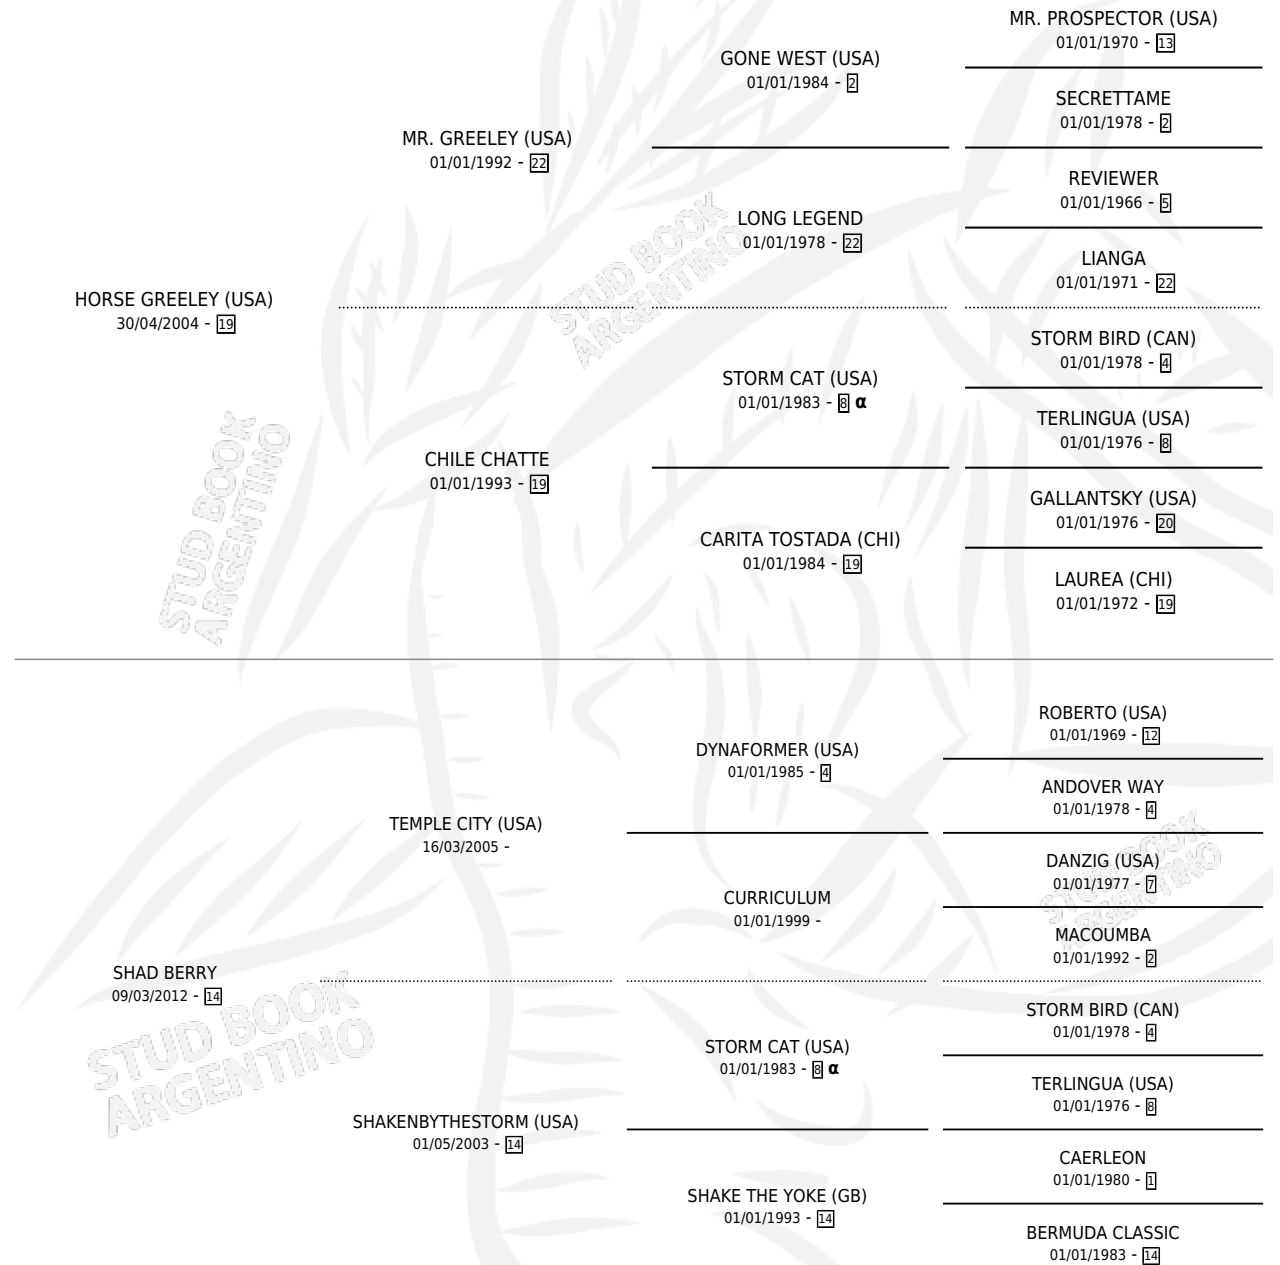

MBAPPE

por **HORSE GREELEY (USA)** y **SHAD BERRY** por **TEMPLE CITY (USA)**

Argentina · Macho · Zaino · SP · 11/07/2018
Familia 14-c · Volumen 43

ESTADO

TIPIFICACIÓN SANGUÍNEA	X
TIPIFICACIÓN POR ADN	✓
PASAPORTE	✓
IDENTIFICACIÓN POR MICROCHIP	✓
REPRODUCTOR	X

Lugar de nacimiento: La Nora
Criador: La Nora

PEDIGREE

INBREEDING : α

CAMPAÑA

Solo carreras oficiales de Argentina

POR EDAD

EDAD	CC	1°	2°	3°	4°	5°	NP	CLC	CLG	CLCG1	CLGG1	IMPORTE	GANANCIA / CC
2 AÑOS	6	0	2	1	1	0	2	0	0	0	0	\$336,600	\$56,100
3 AÑOS	4	0	0	0	1	0	3	0	0	0	0	\$11,900	\$2,975
TOTALES	10	0	2	1	2	0	5	0	0	0	0	\$348,500	\$34,850
%		0.0%	20.0%	10.0%	20.0%	0.0%	50.0%	0.0%	0.0%	0.0%	0.0%		

Placés en La Plata y Palermo en 10 carreras disputadas.

POR DISTANCIA

HIPODROMO	CC	1°	2°	3°	4°	5°	NP	CLC	CLG	CLCG1	CLGG1	IMPORTE
SAN ISIDRO	3	0	0	0	0	0	2	0	0	0	0	\$0
1200 MTS	2	0	0	0	0	0	1	0	0	0	0	\$0
1000 MTS	1	0	0	0	0	0	1	0	0	0	0	\$0
PALERMO	6	0	1	1	2	0	2	0	0	0	0	\$254,500
1000 MTS	5	0	1	1	2	0	1	0	0	0	0	\$254,500
900 MTS	1	0	0	0	0	0	1	0	0	0	0	\$0
LA PLATA	1	0	1	0	0	0	0	0	0	0	0	\$94,000
800 MTS	1	0	1	0	0	0	0	0	0	0	0	\$94,000