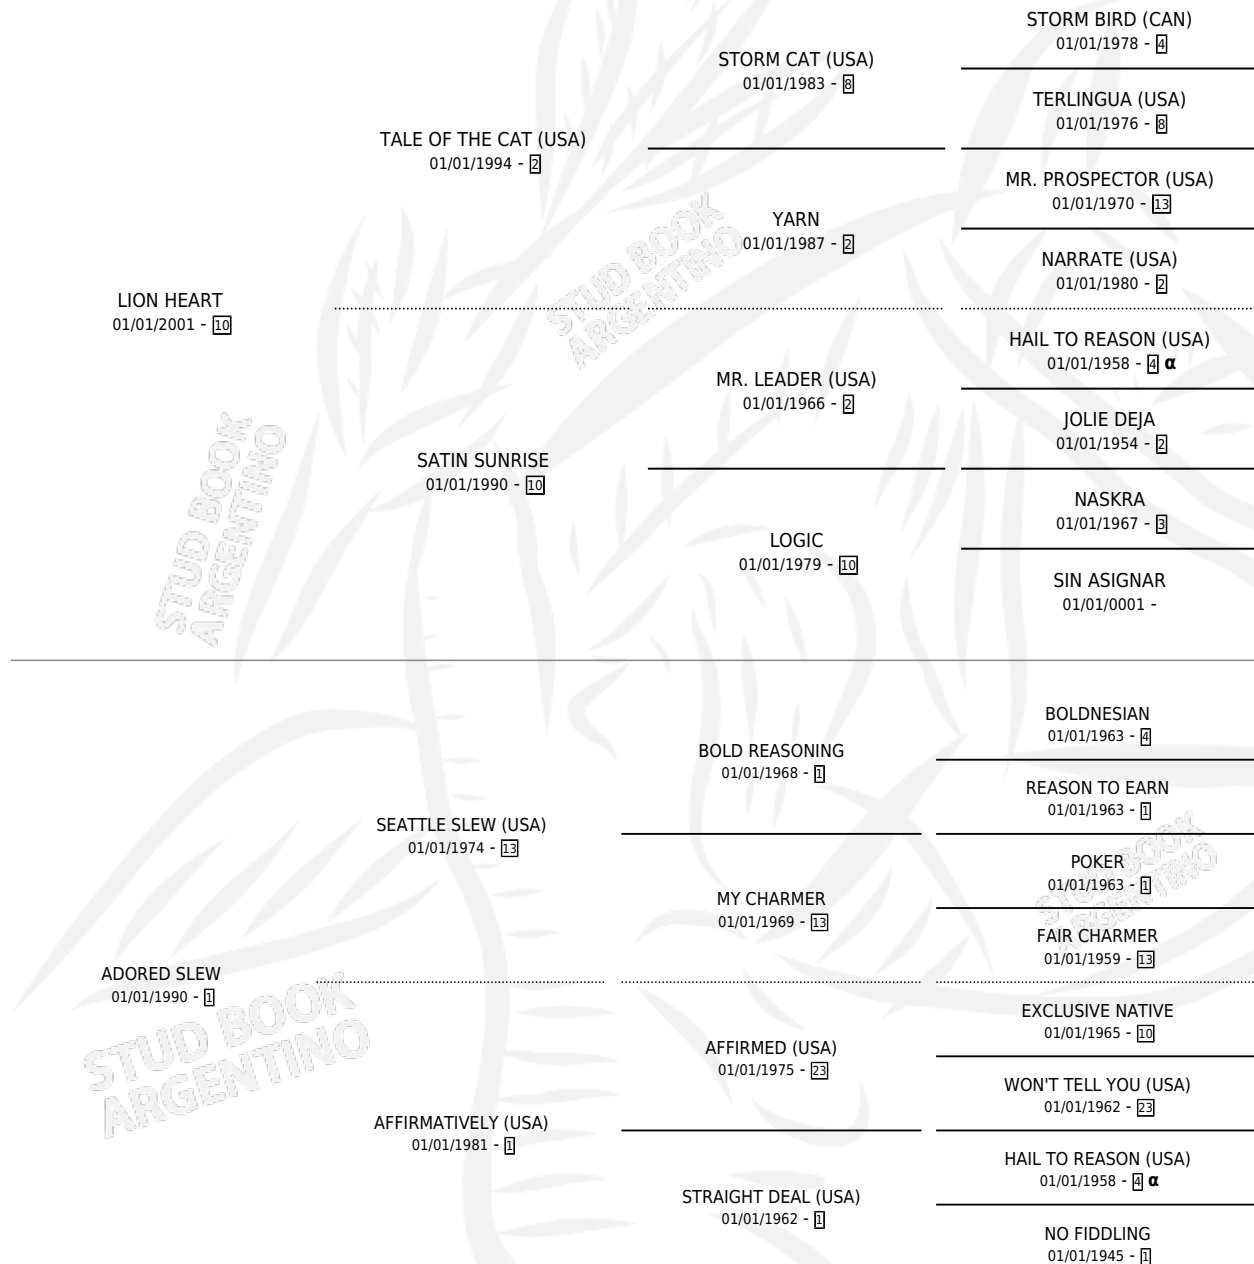

DANGEROUS MIDGE (USA)

por LION HEART y ADORED SLEW por SEATTLE SLEW (USA)

Estados Unidos · Macho · Zaino · SP · 04/03/2006
Familia 1-x · Volumen web

ESTADO

TIPIFICACIÓN SANGUÍNEA	X
TIPIFICACIÓN POR ADN	✓
PASAPORTE	✓
IDENTIFICACIÓN POR MICROCHIP	X
REPRODUCTOR	✓

Lugar de nacimiento: Estados Unidos
Criador: Extranjero

~

HIJOS

	MACHOS	HEMBRAS
1 NACIERON	0	1
1 CORRIERON	0	1
1 GANARON	0	1
0 GANADORES CL	0 GANADORES GR	0 GANADORES G1

PEDIGREE

INBREEDING : α