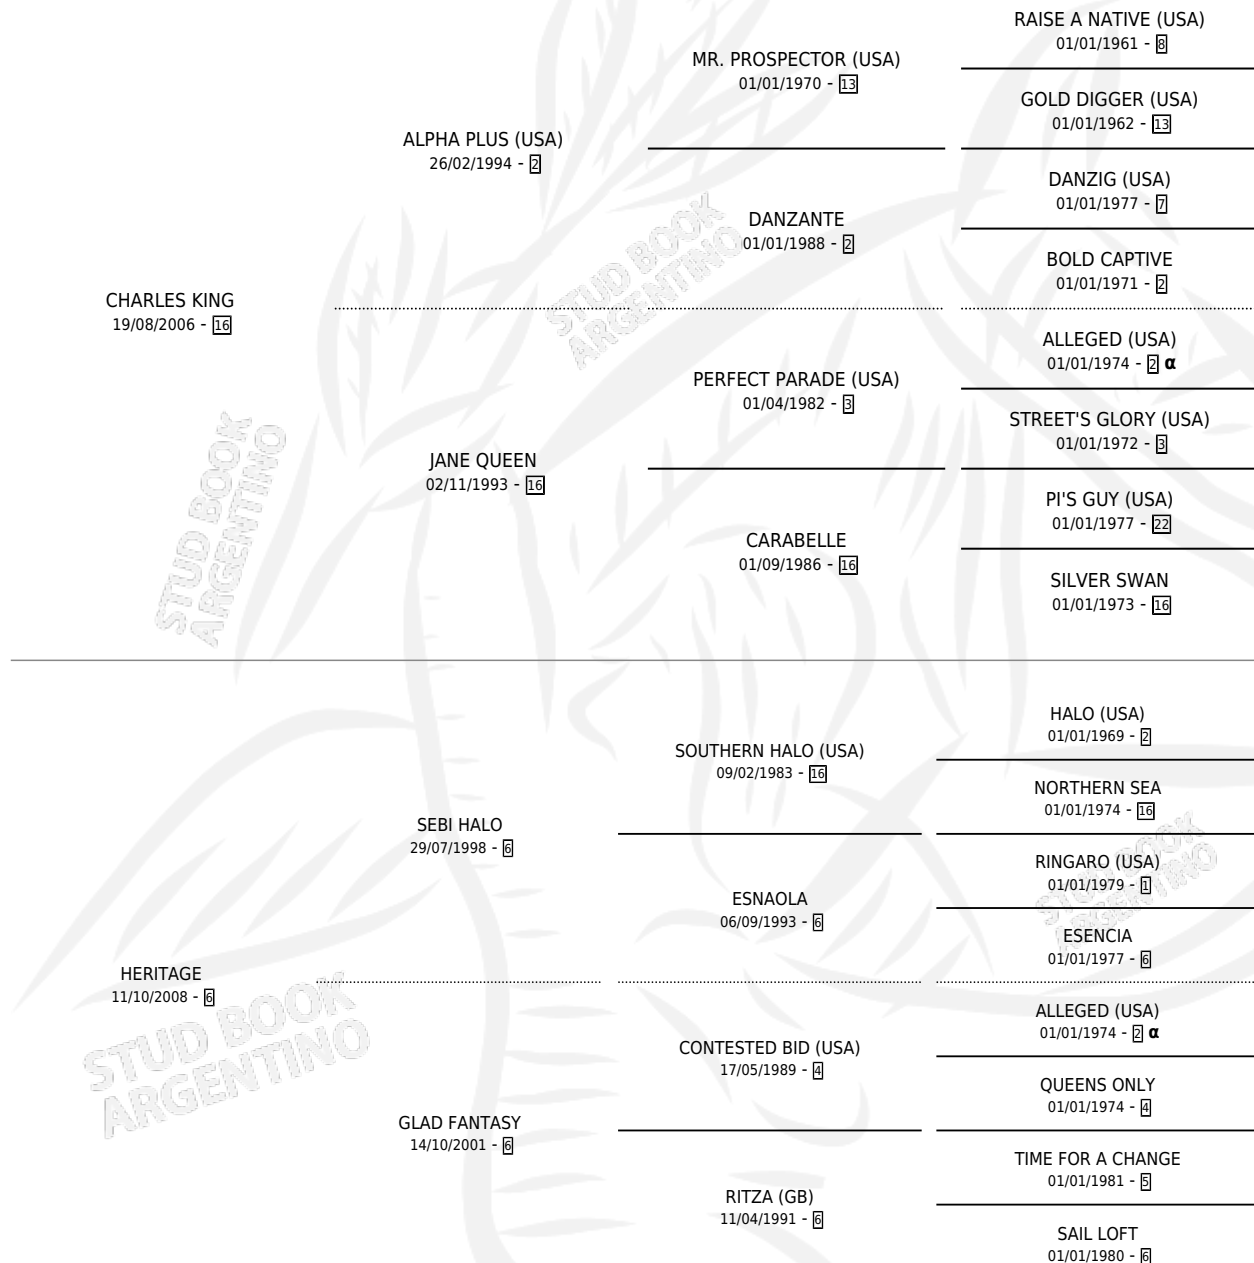

TIO LUIGGI KING

por CHARLES KING y HERITAGE por SEBI HALO

PEDIGREE

Argentina · Macho · Zaino · SP · 24/07/2018
Familia 6-b · Volumen 43

ESTADO

TIPIFICACIÓN SANGUÍNEA	X
TIPIFICACIÓN POR ADN	✓
PASAPORTE	✓
IDENTIFICACIÓN POR MICROCHIP	✓
REPRODUCTOR	X

Lugar de nacimiento: Mac Gregor
Criador: Mac Gregor

INBREEDING : α

CAMPAÑA

Solo carreras oficiales de Argentina

POR EDAD

EDAD	CC	1°	2°	3°	4°	5°	NP	CLC	CLG	CLCG1	CLGG1	IMPORTE	GANANCIA / CC
4 AÑOS	10	1	1	2	0	1	5	0	0	0	0	\$1,016,624	\$101,662
5 AÑOS	12	1	1	1	3	2	4	0	0	0	0	\$1,812,428	\$151,036
6 AÑOS	1	1	0	0	0	0	0	0	0	0	0	\$950,000	\$950,000
TOTALES	23	3	2	3	3	3	9	0	0	0	0	\$3,779,052	\$164,307
%		13.0%	8.7%	13.0%	13.0%	13.0%	39.1%	0.0%	0.0%	0.0%	0.0%		

Ganador de 3 carreras en La Plata - \$3,779,052, a los 4,5 y 6 años.

POR DISTANCIA

HIPODROMO	CC	1°	2°	3°	4°	5°	NP	CLC	CLG	CLCG1	CLGG1	IMPORTE
LA PLATA	19	3	2	3	1	2	8	0	0	0	0	\$3,524,052
1000 MTS	10	3	1	3	0	0	3	0	0	0	0	\$2,941,464
1100 MTS	4	0	1	0	0	1	2	0	0	0	0	\$392,000
1200 MTS	4	0	0	0	1	1	2	0	0	0	0	\$190,588
1400 MTS	1	0	0	0	0	0	1	0	0	0	0	\$0
PALERMO	4	0	0	0	2	1	1	0	0	0	0	\$255,000
1200 MTS	2	0	0	0	1	0	1	0	0	0	0	\$125,000
1000 MTS	2	0	0	0	1	1	0	0	0	0	0	\$130,000