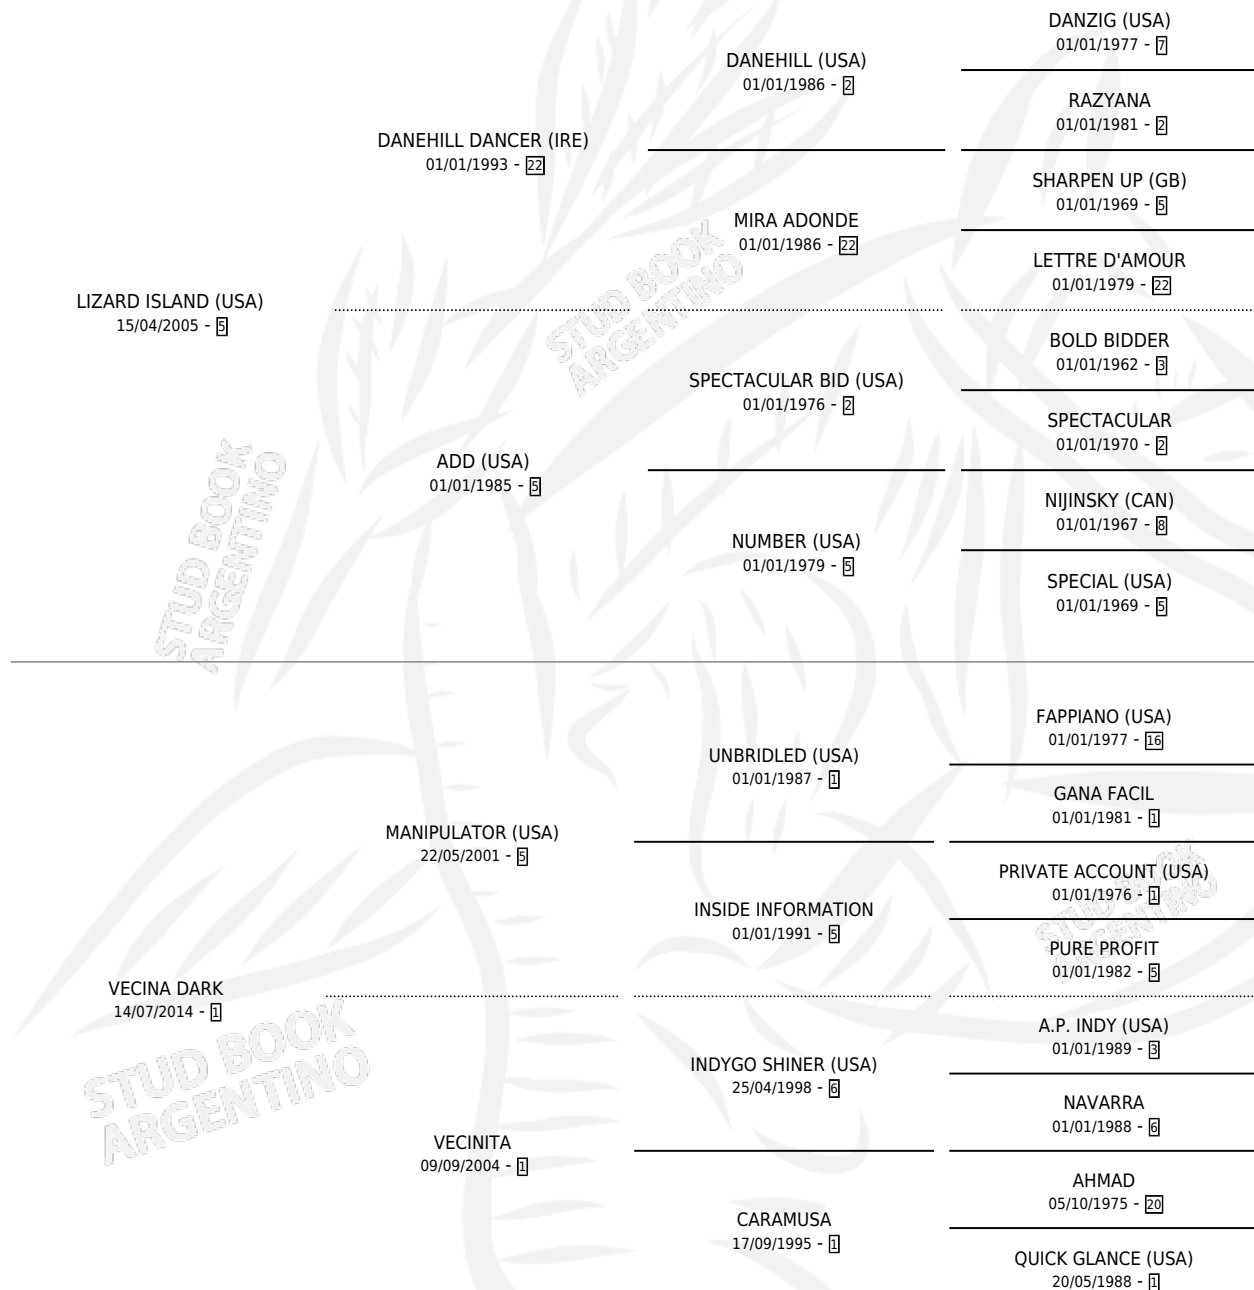

VODKA KETEL ONE

por LIZARD ISLAND (USA) y VECINA DARK por
MANIPULATOR (USA)

Argentina · Hembra · Zaino · SP · 20/07/2018
Familia 1-x · Volumen 43

ESTADO

TIPIFICACIÓN SANGUÍNEA	X
TIPIFICACIÓN POR ADN	✓
PASAPORTE	✓
IDENTIFICACIÓN POR MICROCHIP	✓
REPRODUCTOR	✓

Lugar de nacimiento: Costa Del Rio
Criador: La Pasion

PEDIGREE

CAMPAÑA

Solo carreras oficiales de Argentina

POR EDAD

EDAD	CC	1°	2°	3°	4°	5°	NP	CLC	CLG	CLCG1	CLGG1	IMPORTE	GANANCIA / CC
2 AÑOS	4	1	0	0	0	0	3	1	0	0	0	\$155,000	\$38,750
3 AÑOS	1	0	0	0	0	0	1	0	0	0	0	\$16,200	\$16,200
4 AÑOS	2	0	1	0	0	0	1	0	0	0	0	\$95,000	\$47,500
TOTALES	7	1	1	0	0	0	5	1	0	0	0	\$266,200	\$38,029
%		14.3%	14.3%	0.0%	0.0%	0.0%	71.4%	14.3%	0.0%	0.0%	0.0%		