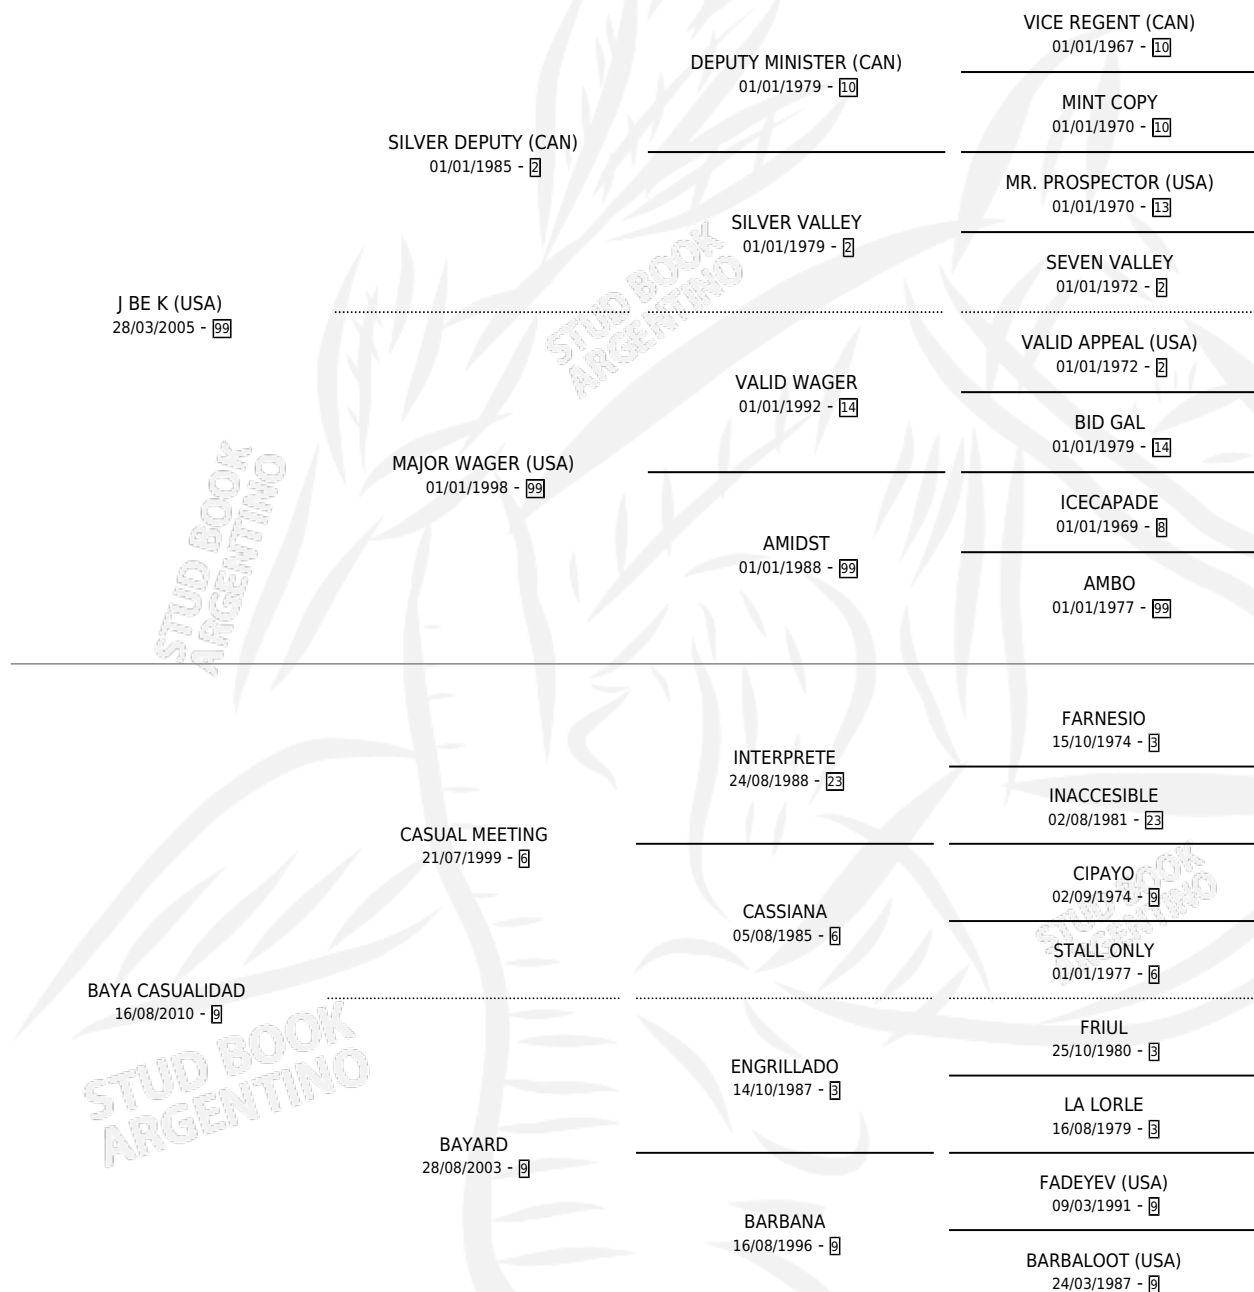

J CASUALIDAD

por J BE K (USA) y BAYA CASUALIDAD por CASUAL MEETING

Argentina · Hembra · Zaino · SP · 17/07/2018
Familia 9-f · Volumen 43

ESTADO

TIPIFICACIÓN SANGUÍNEA	X
TIPIFICACIÓN POR ADN	✓
PASAPORTE	✓
IDENTIFICACIÓN POR MICROCHIP	✓
REPRODUCTOR	X

Lugar de nacimiento: Santa Ana
Criador: Santa Ana

PEDIGREE