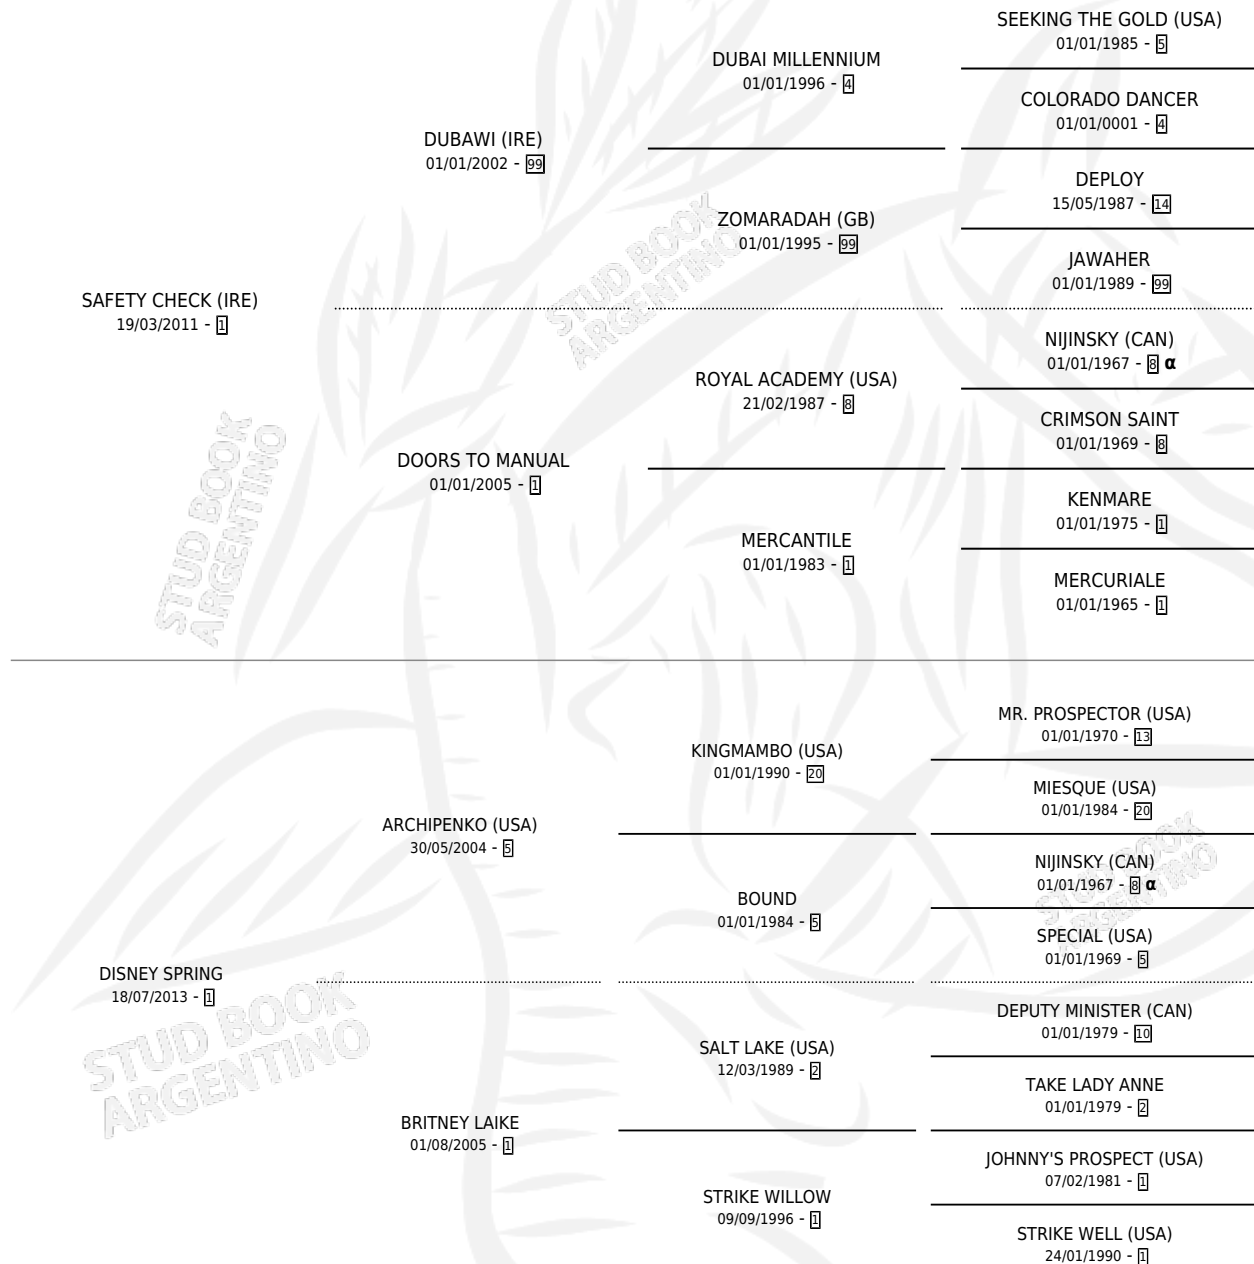

GRACE'S SECRET

por SAFETY CHECK (IRE) y DISNEY SPRING por
ARCHIPENKO (USA)

Argentina · Hembra · Zaino · SP · 07/07/2018
Familia 1 · Volumen 43

ESTADO

TIPIFICACIÓN SANGUÍNEA	X
TIPIFICACIÓN POR ADN	✓
PASAPORTE	✓
IDENTIFICACIÓN POR MICROCHIP	✓
REPRODUCTOR	✓

Lugar de nacimiento: La Numancia
Criador: Heritage Bloodstock S.A.

PEDIGREE

INBREEDING : α

CAMPAÑA

Solo carreras oficiales de Argentina

POR EDAD

EDAD	CC	1°	2°	3°	4°	5°	NP	CLC	CLG	CLCG1	CLGG1	IMPORTE	GANANCIA / CC
2 AÑOS	1	0	0	0	0	0	1	0	0	0	0	\$0	\$0
3 AÑOS	2	0	0	0	0	0	2	0	0	0	0	\$0	\$0
4 AÑOS	12	0	0	4	0	0	8	0	0	0	0	\$447,480	\$37,290
5 AÑOS	1	0	1	0	0	0	0	0	0	0	0	\$169,400	\$169,400
TOTALES	16	0	1	4	0	0	11	0	0	0	0	\$616,880	\$38,555
%		0.0%	6.3%	25.0%	0.0%	0.0%	68.8%	0.0%	0.0%	0.0%	0.0%		

Placés en La Plata en 16 carreras disputadas.

POR DISTANCIA

HIPODROMO	CC	1°	2°	3°	4°	5°	NP	CLC	CLG	CLCG1	CLGG1	IMPORTE
LA PLATA	12	0	1	4	0	0	7	0	0	0	0	\$616,880
1000 MTS	8	0	1	3	0	0	4	0	0	0	0	\$484,880
1100 MTS	1	0	0	1	0	0	0	0	0	0	0	\$110,000
1200 MTS	3	0	0	0	0	0	3	0	0	0	0	\$22,000
SAN ISIDRO	4	0	0	0	0	0	4	0	0	0	0	\$0
1200 MTS	2	0	0	0	0	0	2	0	0	0	0	\$0
1100 MTS	1	0	0	0	0	0	1	0	0	0	0	\$0
1000 MTS	1	0	0	0	0	0	1	0	0	0	0	\$0