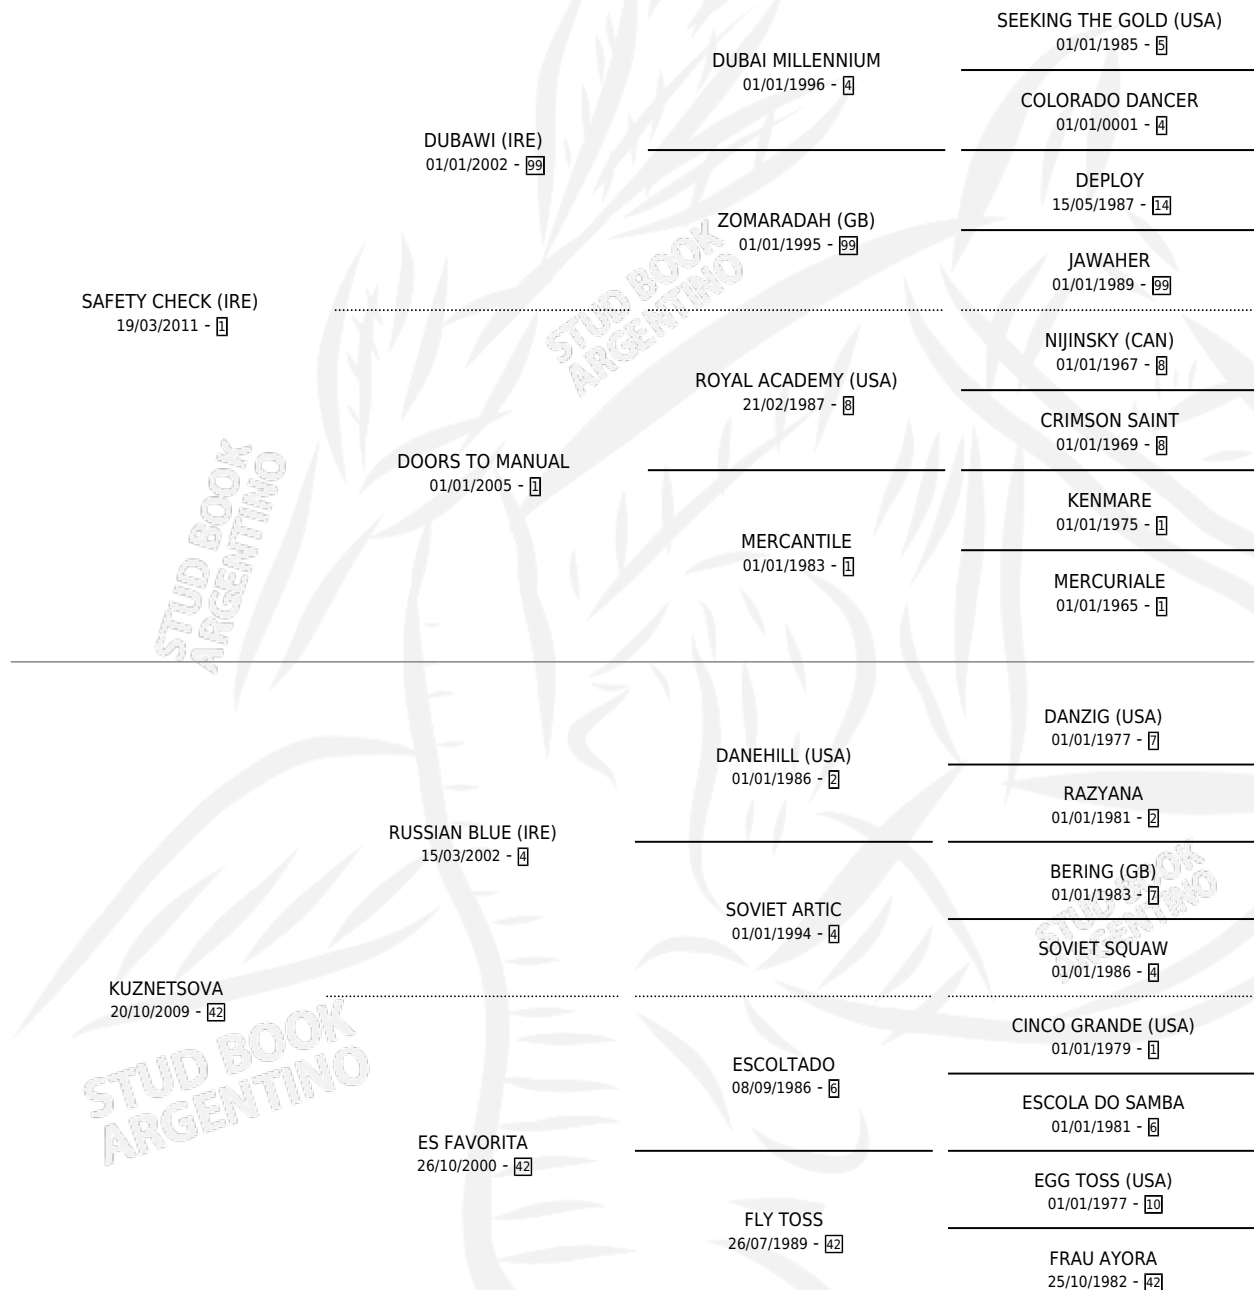

TOMMY SHELBY

por SAFETY CHECK (IRE) y KUZNETSOVA por RUSSIAN BLUE (IRE)

Argentina · Macho · Zaino · SP · 05/08/2018
Familia 42 · Volumen 43

ESTADO

TIPIFICACIÓN SANGUÍNEA	X
TIPIFICACIÓN POR ADN	X
PASAPORTE	X
IDENTIFICACIÓN POR MICROCHIP	✓
REPRODUCTOR	X

Lugar de nacimiento: La Numancia
Criador: Heritage Bloodstock S.A.

PEDIGREE

TOMMY SHELBY

Datos oficiales del Stud Book Argentino

Documento generado el 15/05/2026

studbook.org.ar