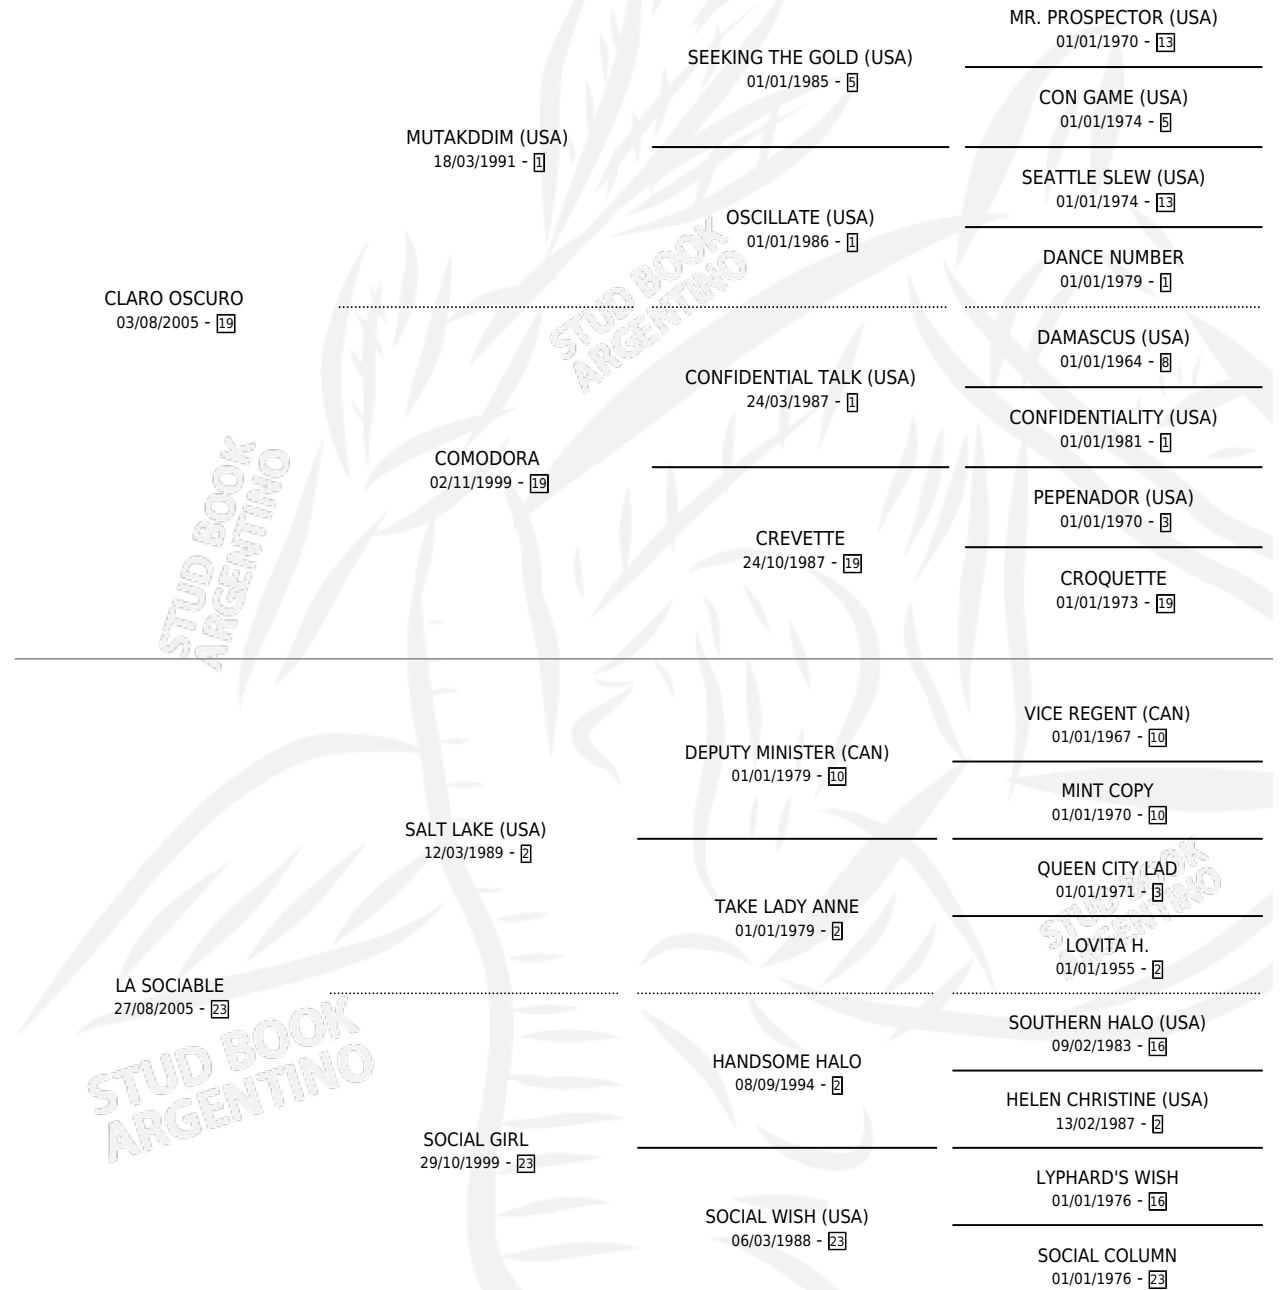

CLARO LAKE

por CLARO OSCURO y LA SOCIABLE por SALT LAKE (USA)

Argentina · Macho · Alazan · SP · 11/08/2018
Familia 23-b · Volumen 43

ESTADO

TIPIFICACIÓN SANGUÍNEA	X
TIPIFICACIÓN POR ADN	✓
PASAPORTE	✓
IDENTIFICACIÓN POR MICROCHIP	✓
REPRODUCTOR	X

Lugar de nacimiento: La Tutina

Criador: La Tutina

PEDIGREE

CAMPAÑA

Solo carreras oficiales de Argentina

POR EDAD

EDAD	CC	1°	2°	3°	4°	5°	NP	CLC	CLG	CLCG1	CLGG1	IMPORTE	GANANCIA / CC
4 AÑOS	1	0	0	0	0	0	1	0	0	0	0	\$0	\$0
5 AÑOS	1	0	0	0	0	0	1	0	0	0	0	\$0	\$0
TOTALES	2	0	0	0	0	0	2	0	0	0	0	\$0	\$0
%		0.0%	0.0%	0.0%	0.0%	0.0%	100%	0.0%	0.0%	0.0%	0.0%		