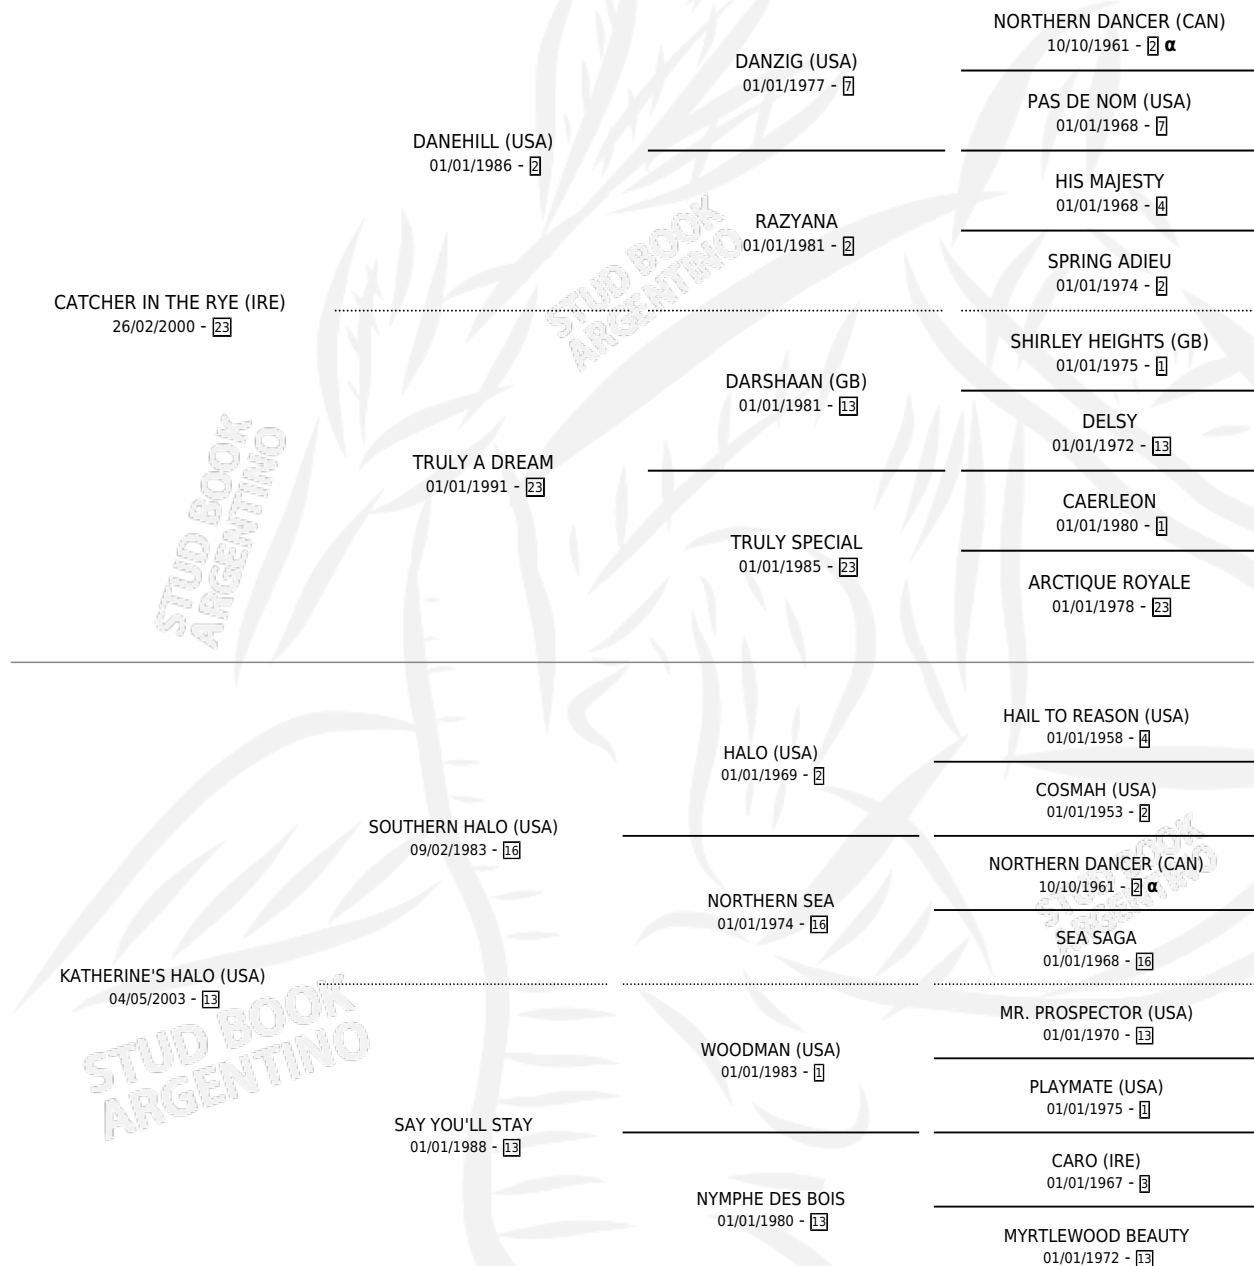

KALATHOS

por **CATCHER IN THE RYE (IRE)** y **KATHERINE'S HALO (USA)** por **SOUTHERN HALO (USA)**

Argentina · Macho · Zaino · SP · 19/07/2018
Familia 13 · Volumen 43

ESTADO

TIPIFICACIÓN SANGUÍNEA	X
TIPIFICACIÓN POR ADN	✓
PASAPORTE	✓
IDENTIFICACIÓN POR MICROCHIP	✓
REPRODUCTOR	X

Lugar de nacimiento: Santa Ines
Criador: Santa Ines

PEDIGREE

INBREEDING : α

EXPORTACIÓN / IMPORTACIÓN

FECHA	MOVIMIENTO	PAÍS
20/10/2020	EXPORTADO	CHILE

KALATHOS

Datos oficiales del Stud Book Argentino

Documento generado el 02/05/2026