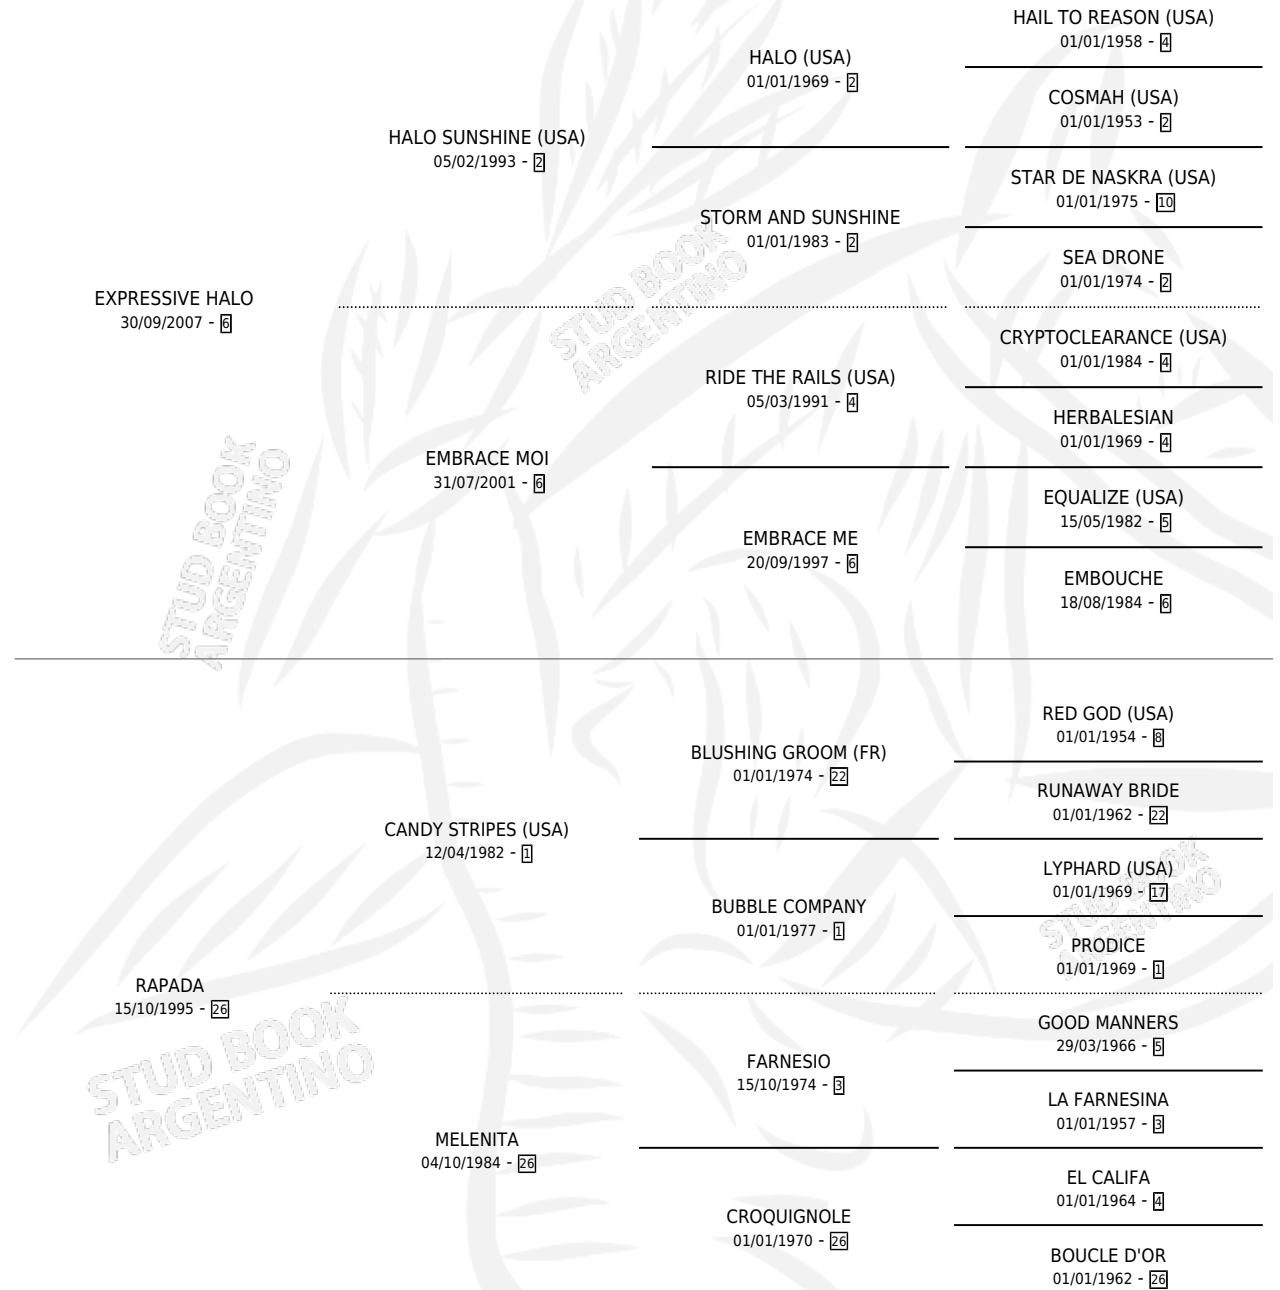

CROQUIGNOLET

por EXPRESSIVE HALO y RAPADA por CANDY STRIPES (USA)

Argentina · Hembra · Zaino · SP · 18/07/2018
Familia 26 · Volumen 43

ESTADO

TIPIFICACIÓN SANGUÍNEA	X
TIPIFICACIÓN POR ADN	✓
PASAPORTE	✓
IDENTIFICACIÓN POR MICROCHIP	✓
REPRODUCTOR	✓

Lugar de nacimiento: Abolengo
Criador: Abolengo

PEDIGREE

CAMPAÑA

Solo carreras oficiales de Argentina

POR EDAD

EDAD	CC	1°	2°	3°	4°	5°	NP	CLC	CLG	CLCG1	CLGG1	IMPORTE	GANANCIA / CC
2 AÑOS	6	0	0	1	0	0	5	0	0	0	0	\$40,000	\$6,667
3 AÑOS	3	0	0	0	0	1	2	0	0	0	0	\$23,500	\$7,833
4 AÑOS	6	0	0	0	0	1	5	0	0	0	0	\$15,000	\$2,500
5 AÑOS	4	0	0	0	0	0	4	0	0	0	0	\$90,000	\$22,500
TOTALES	19	0	0	1	0	2	16	0	0	0	0	\$168,500	\$8,868
%		0.0%	0.0%	5.3%	0.0%	10.5%	84.2%	0.0%	0.0%	0.0%	0.0%		