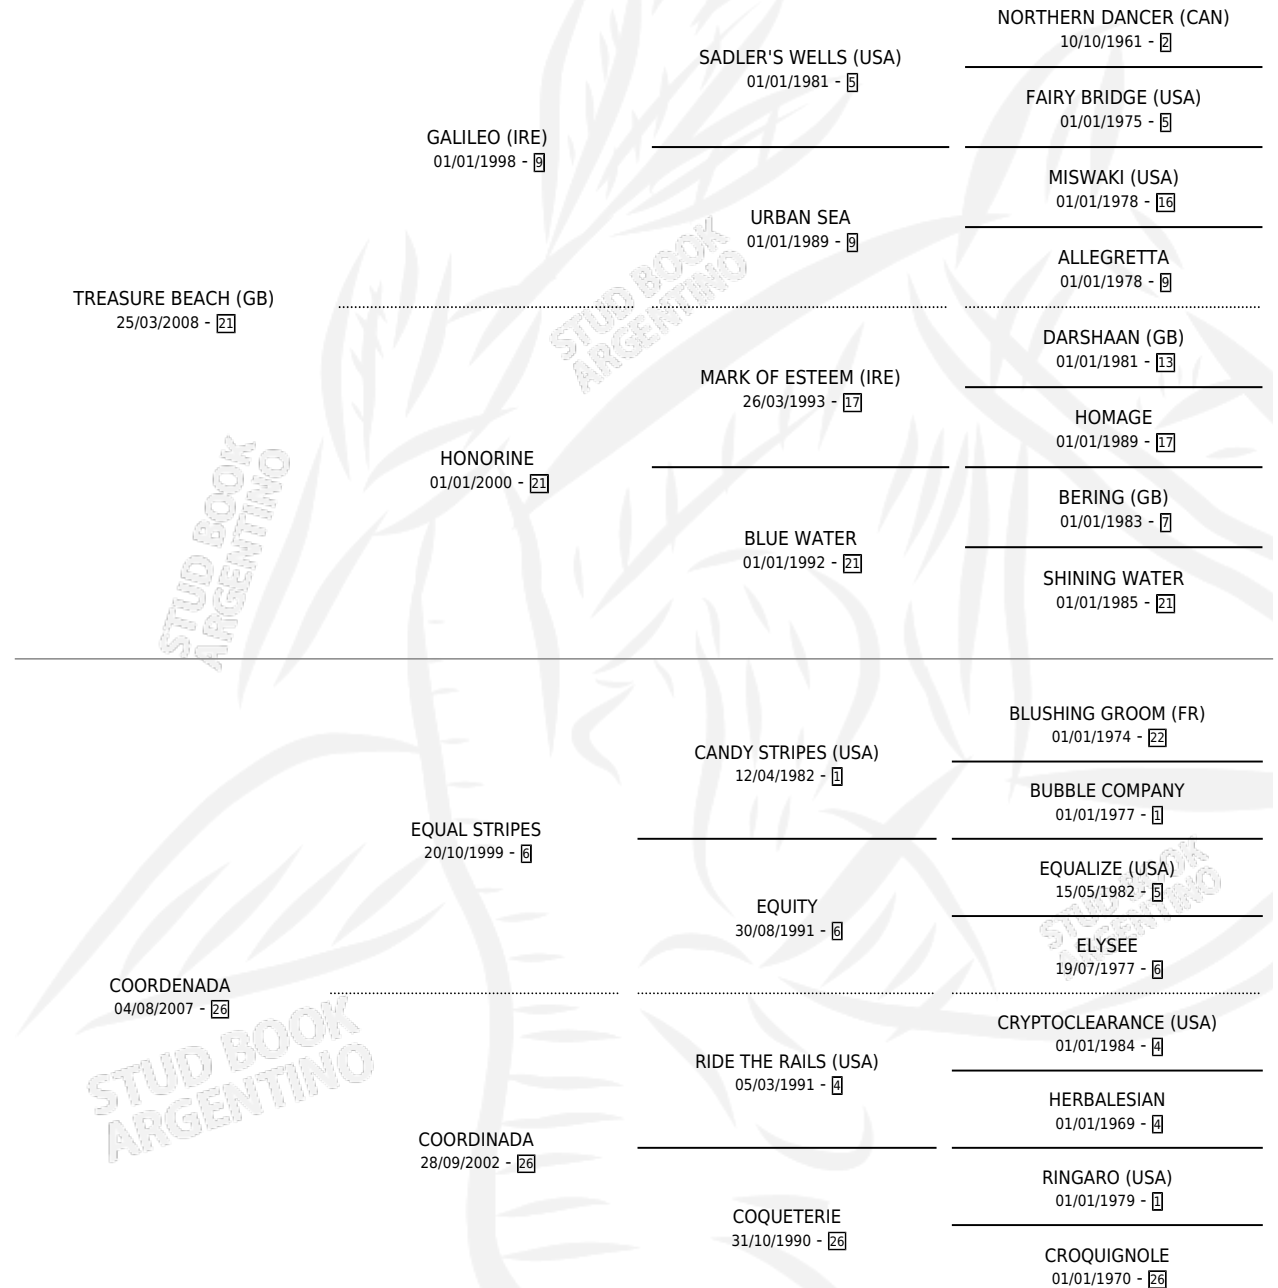

COORDINALA

por **TREASURE BEACH (GB)** y **COORDENADA** por **EQUAL STRIPES**

Argentina · Hembra · Zaino · SP · 22/07/2018
Familia 26 · Volumen 43

ESTADO

TIPIFICACIÓN SANGUÍNEA	X
TIPIFICACIÓN POR ADN	✓
PASAPORTE	✓
IDENTIFICACIÓN POR MICROCHIP	✓
REPRODUCTOR	X

Lugar de nacimiento: Abolengo
Criador: Abolengo

PEDIGREE

EXPORTACIÓN / IMPORTACIÓN

FECHA	MOVIMIENTO	PAÍS
08/07/2021	EXPORTADO	SINGAPUR

COORDINALA

Datos oficiales del Stud Book Argentino

Documento generado el 28/04/2026