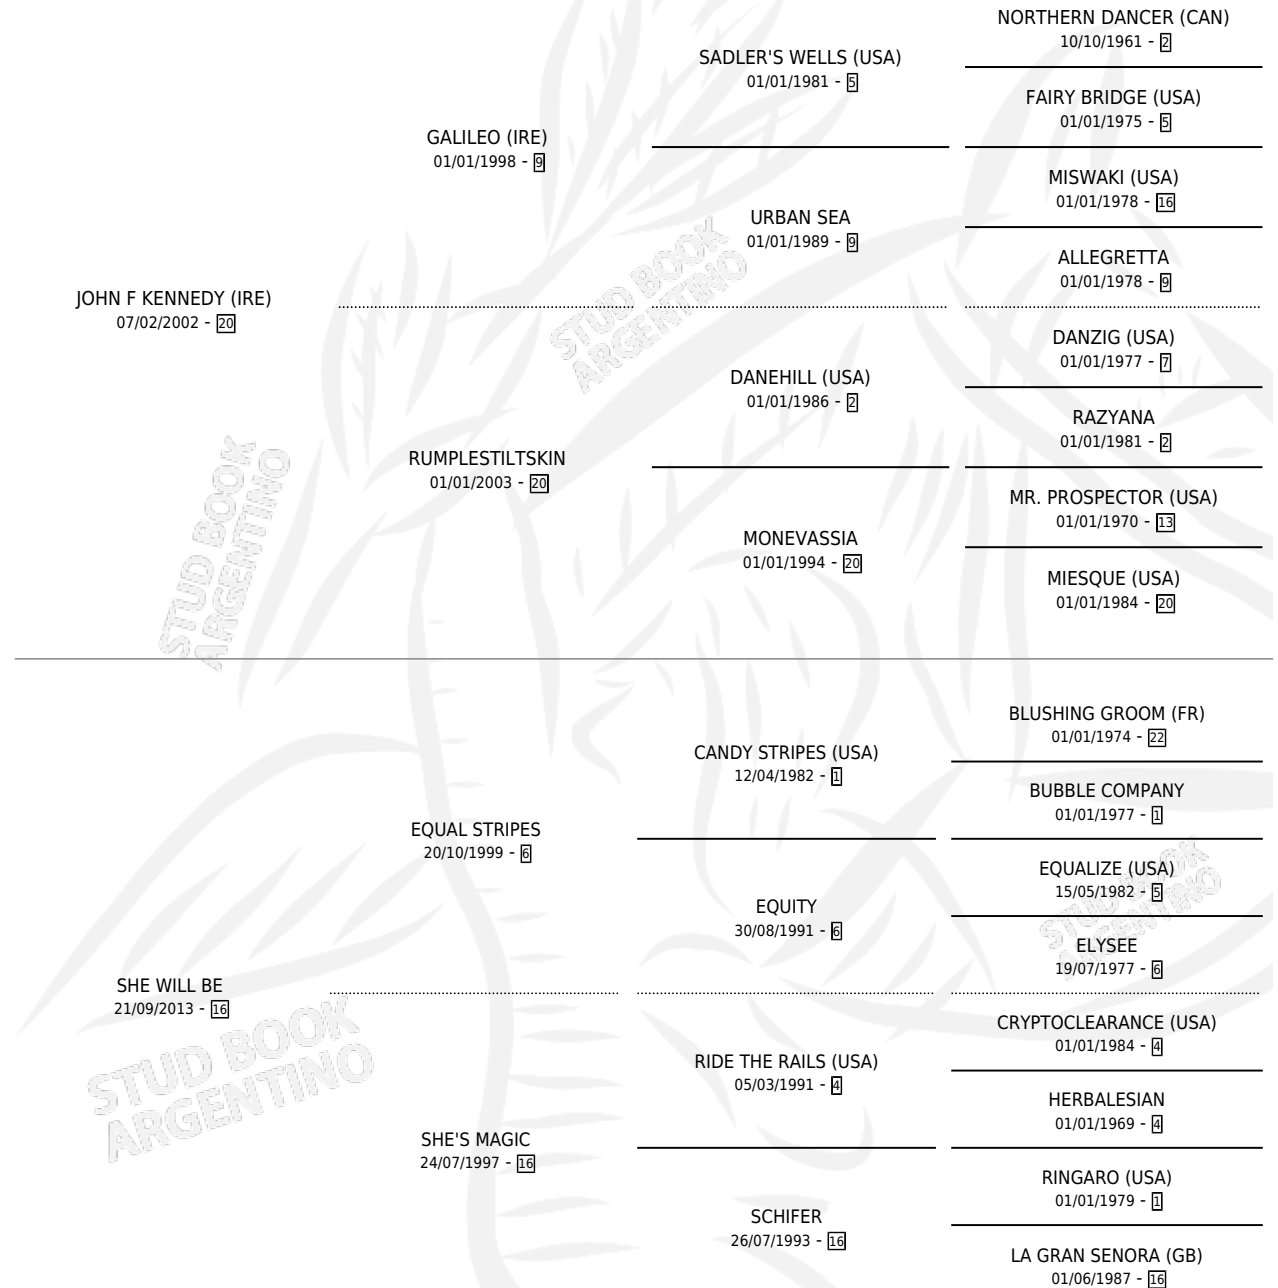

SHE WILL TOO

por JOHN F KENNEDY (IRE) y SHE WILL BE por EQUAL STRIPES

Argentina · Hembra · Zaino · SP · 26/07/2018
Familia 16-b · Volumen 43

ESTADO

TIPIFICACIÓN SANGUÍNEA	X
TIPIFICACIÓN POR ADN	✓
PASAPORTE	✓
IDENTIFICACIÓN POR MICROCHIP	✓
REPRODUCTOR	✓

Lugar de nacimiento: Abolengo
Criador: Abolengo

PEDIGREE

CAMPAÑA

Solo carreras oficiales de Argentina

POR EDAD

EDAD	CC	1°	2°	3°	4°	5°	NP	CLC	CLG	CLCG1	CLGG1	IMPORTE	GANANCIA / CC
3 AÑOS	1	0	0	0	0	0	1	0	0	0	0	\$0	\$0
4 AÑOS	2	1	0	1	0	0	0	0	0	0	0	\$514,000	\$257,000
TOTALES	3	1	0	1	0	0	1	0	0	0	0	\$514,000	\$171,333
%		33.3%	0.0%	33.3%	0.0%	0.0%	33.3%	0.0%	0.0%	0.0%	0.0%		