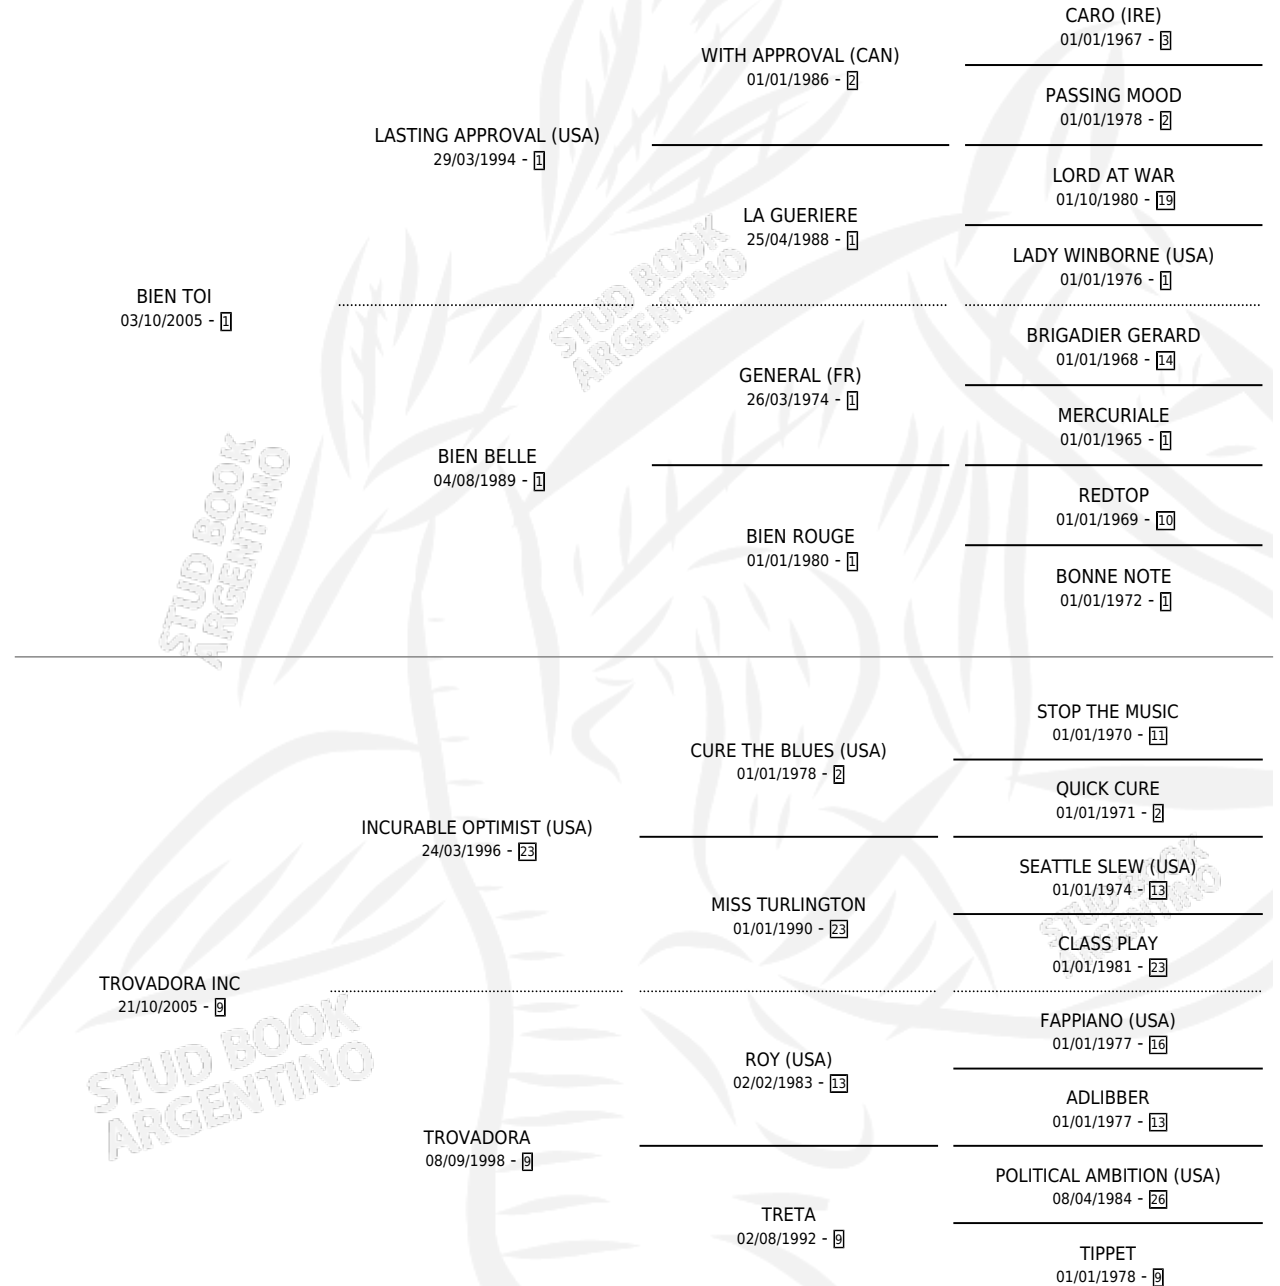

MAJESTY TOI

por BIEN TOI y TROVADORA INC por INCURABLE OPTIMIST (USA)

Argentina · Macho · Tordillo · SP · 05/08/2018
Familia 9-g · Volumen 43

ESTADO

TIPIFICACIÓN SANGUÍNEA	X
TIPIFICACIÓN POR ADN	✓
PASAPORTE	✓
IDENTIFICACIÓN POR MICROCHIP	✓
REPRODUCTOR	X

Lugar de nacimiento: El Elegido

Criador: El Elegido

PEDIGREE

CAMPAÑA

Solo carreras oficiales de Argentina

POR EDAD

EDAD	CC	1°	2°	3°	4°	5°	NP	CLC	CLG	CLCG1	CLGG1	IMPORTE	GANANCIA / CC
4 AÑOS	1	0	0	0	0	0	1	0	0	0	0	\$0	\$0
TOTALES	1	0	0	0	0	0	1	0	0	0	0	\$0	\$0
%		0.0%	0.0%	0.0%	0.0%	0.0%	100%	0.0%	0.0%	0.0%	0.0%		