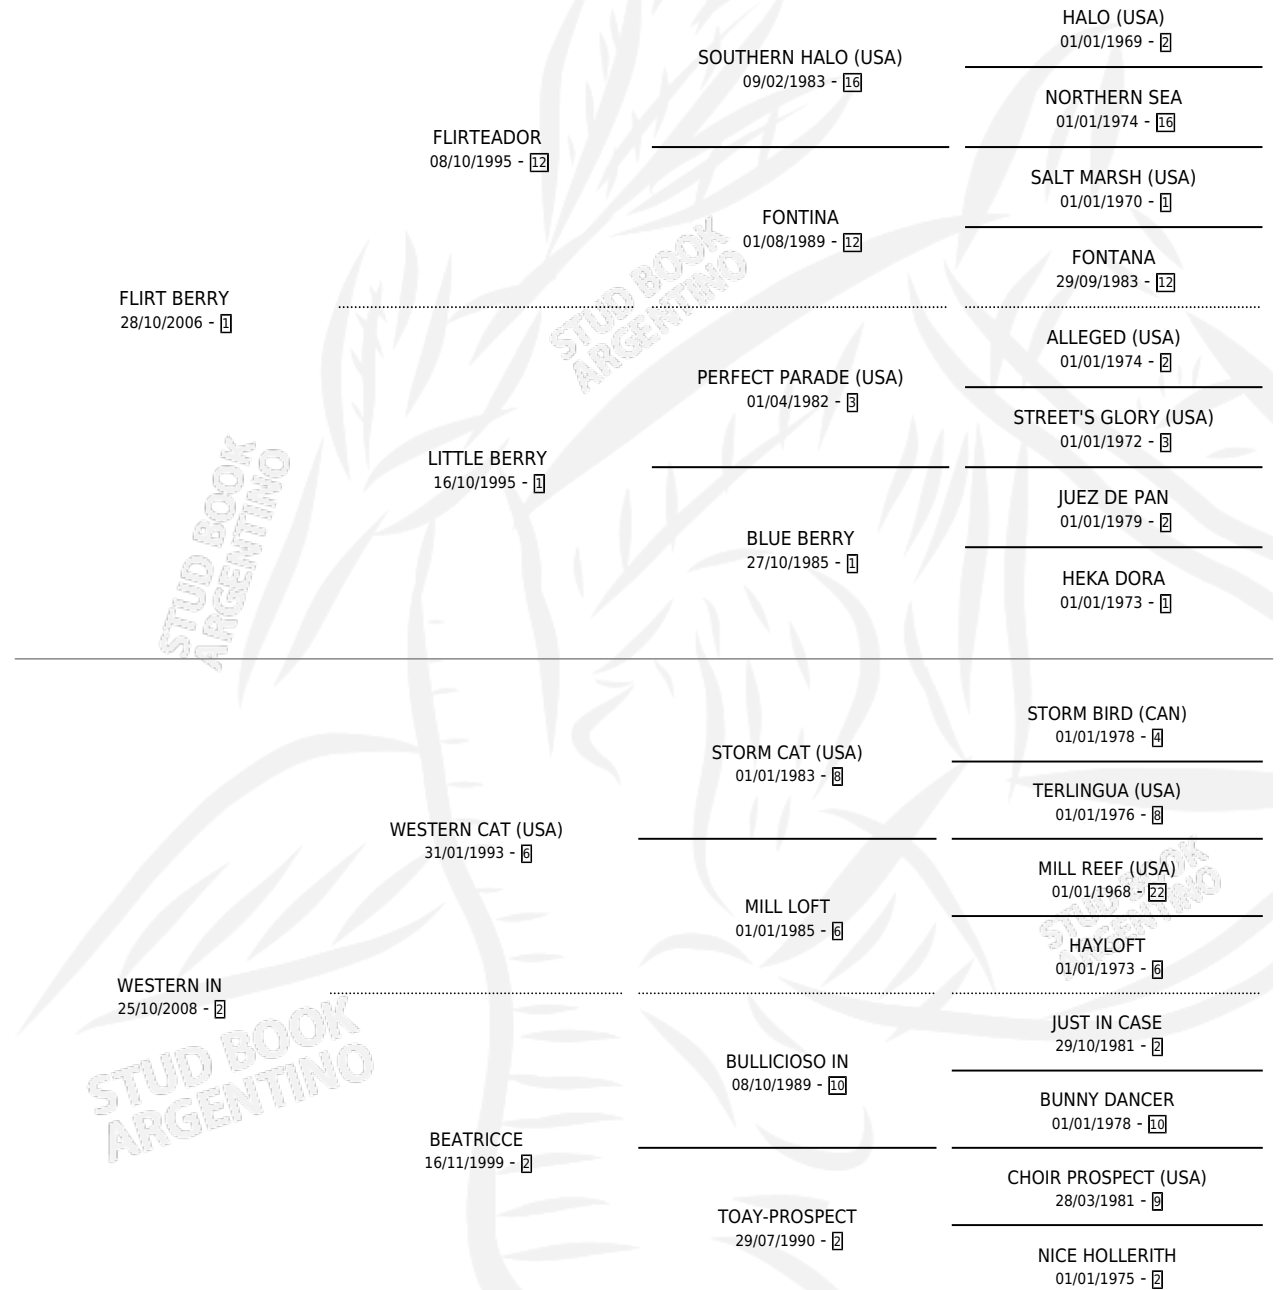

SOBERANO BERRY

por **FLIRT BERRY** y **WESTERN IN** por **WESTERN CAT**
(USA)

Argentina · Macho · Zaino · SP · 26/07/2018
Familia 2-h · Volumen 43

ESTADO

TIPIFICACIÓN SANGUÍNEA	X
TIPIFICACIÓN POR ADN	✓
PASAPORTE	X
IDENTIFICACIÓN POR MICROCHIP	✓
REPRODUCTOR	X

Lugar de nacimiento: Loventue
Criador: Duarte Carlos Alberto

PEDIGREE

SOBERANO BERRY

Datos oficiales del Stud Book Argentino

Documento generado el 06/05/2026

studbook.org.ar