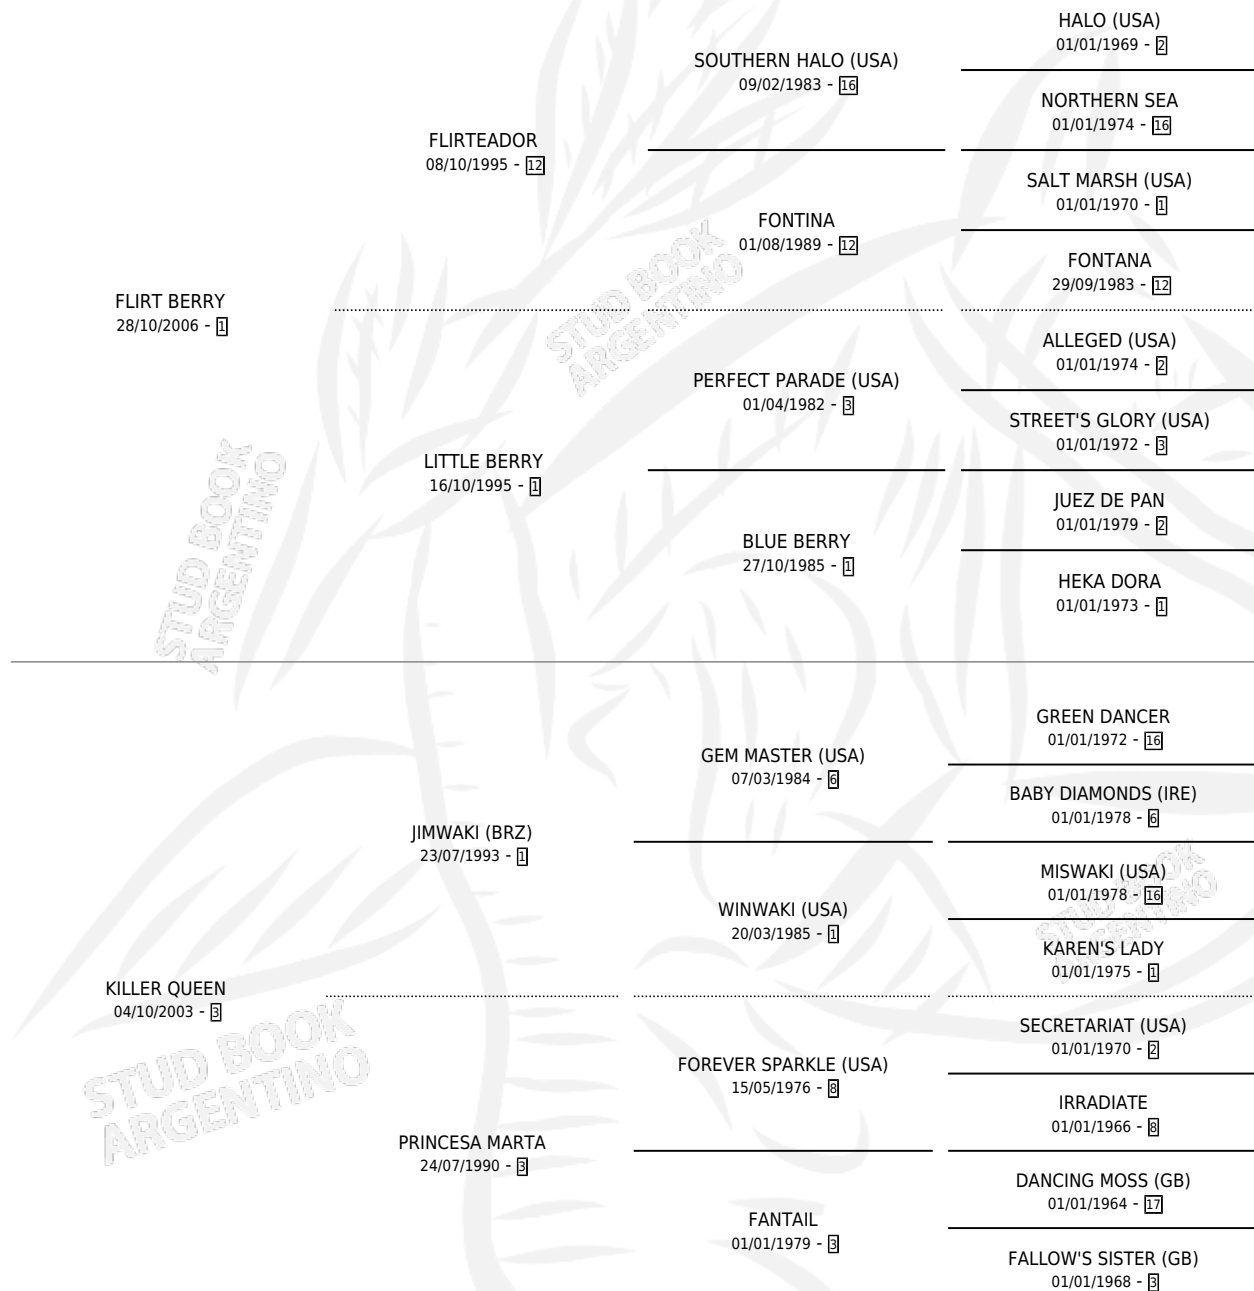

BERRY JOSEFINA

por **FLIRT BERRY** y **KILLER QUEEN** por **JIMWAKI (BRZ)**

Argentina · Hembra · Zaino · SP · 23/07/2018
Familia 3-i · Volumen 43

ESTADO

TIPIFICACIÓN SANGUÍNEA	X
TIPIFICACIÓN POR ADN	✓
PASAPORTE	X
IDENTIFICACIÓN POR MICROCHIP	✓
REPRODUCTOR	X

Lugar de nacimiento: Loventue
Criador: Duarte Carlos Alberto

PEDIGREE

BERRY JOSEFINA

Datos oficiales del Stud Book Argentino

Documento generado el 12/06/2026

studbook.org.ar