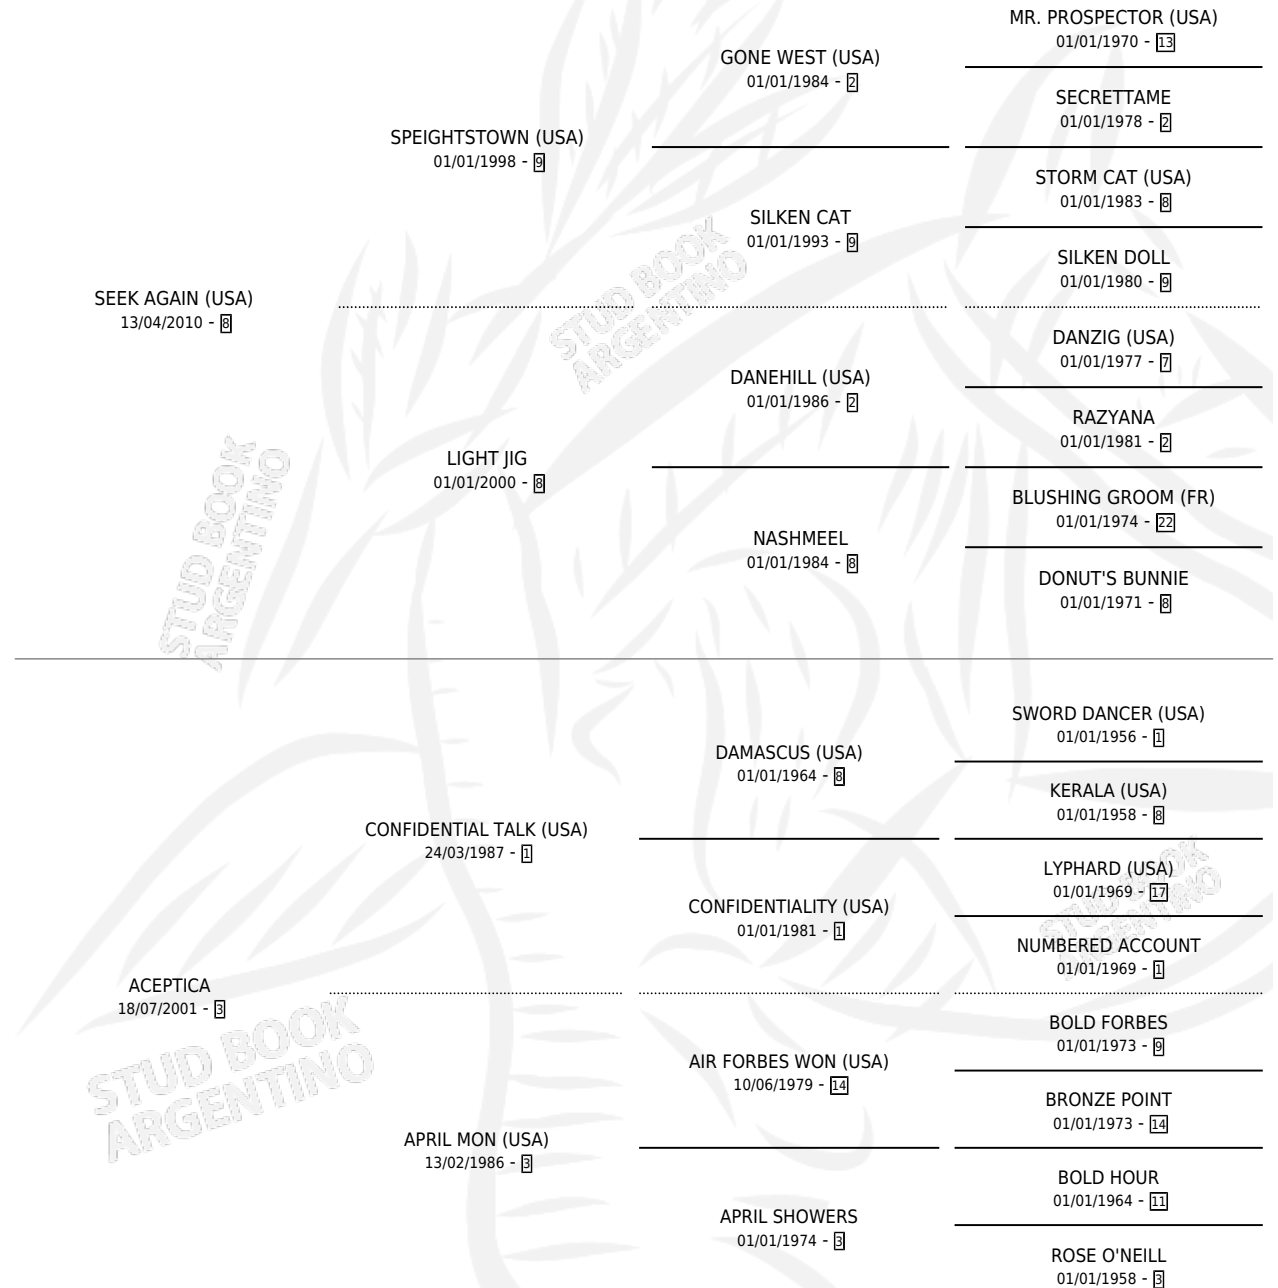

ACUMULADORA

por **SEEK AGAIN (USA)** y **ACEPTICA** por **CONFIDENTIAL TALK (USA)**

Argentina · Hembra · Zaino · SP · 24/07/2018
Familia 3-o · Volumen 43

ESTADO

TIPIFICACIÓN SANGUÍNEA	X
TIPIFICACIÓN POR ADN	✓
PASAPORTE	✓
IDENTIFICACIÓN POR MICROCHIP	✓
REPRODUCTOR	X

Lugar de nacimiento: La Esperanza
Criador: La Esperanza

PEDIGREE

CAMPAÑA

Solo carreras oficiales de Argentina

POR EDAD

EDAD	CC	1°	2°	3°	4°	5°	NP	CLC	CLG	CLCG1	CLGG1	IMPORTE	GANANCIA / CC
4 AÑOS	9	2	1	1	1	2	2	0	0	0	0	\$1,738,839	\$193,204
5 AÑOS	4	0	0	1	1	1	1	0	0	0	0	\$206,300	\$51,575
TOTALES	13	2	1	2	2	3	3	0	0	0	0	\$1,945,139	\$149,626
%		15.4%	7.7%	15.4%	15.4%	23.1%	23.1%	0.0%	0.0%	0.0%	0.0%		