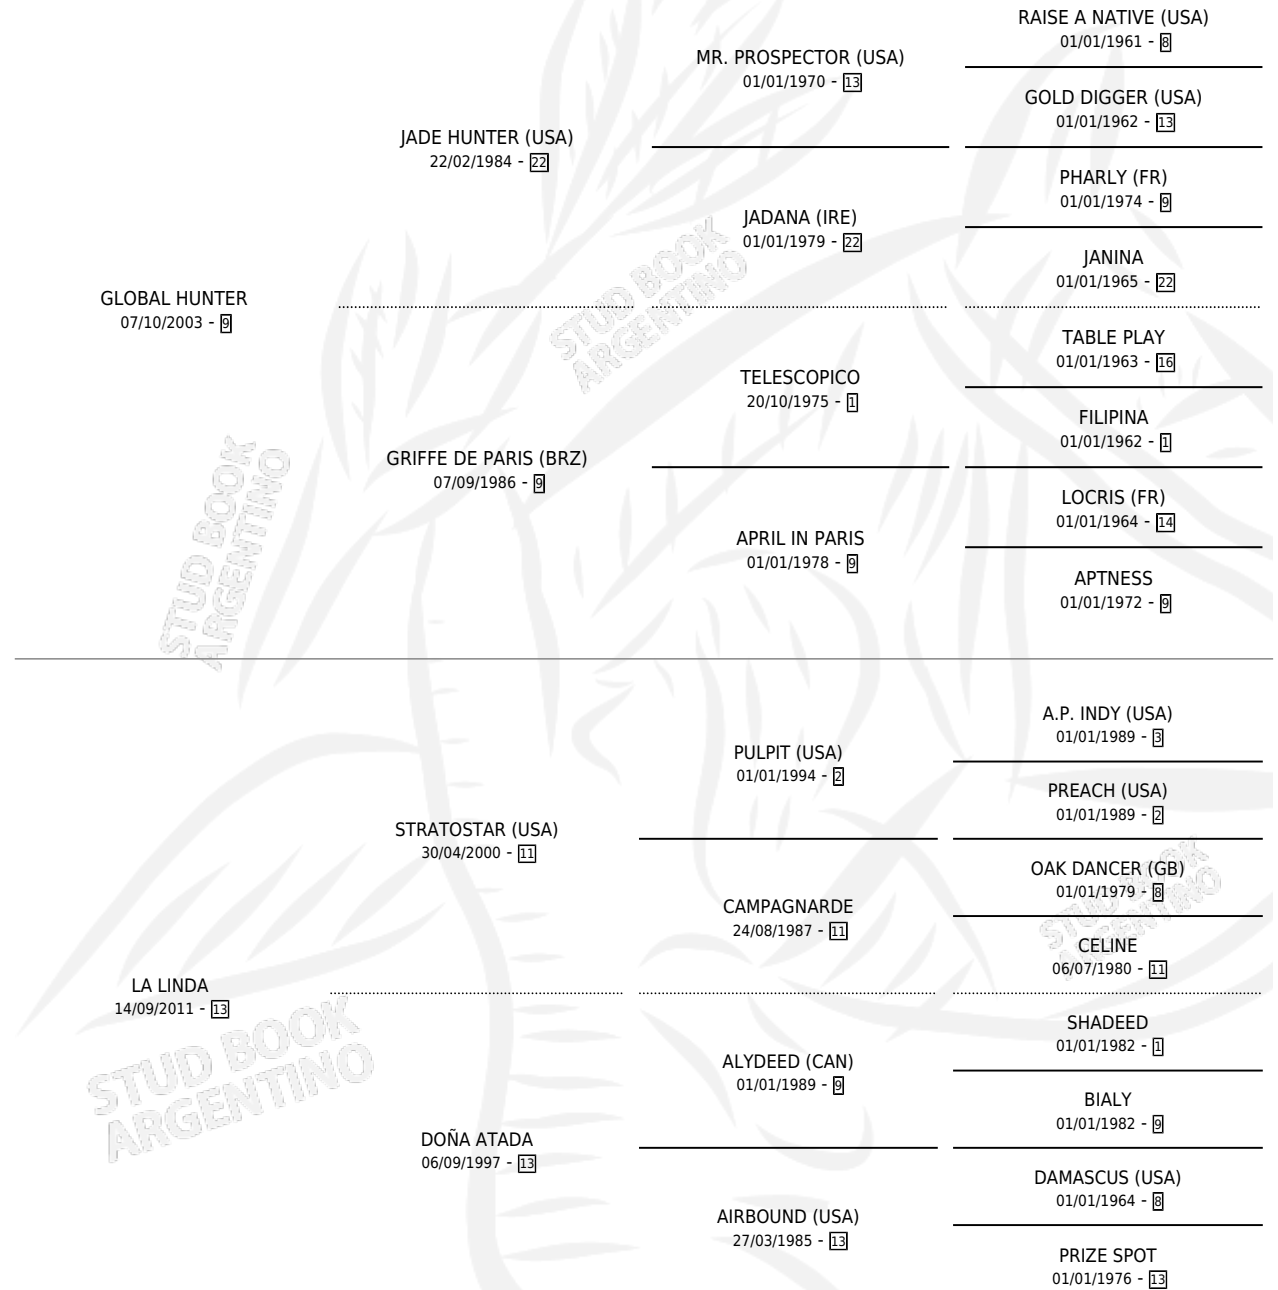

LINDO GLOBAL

por GLOBAL HUNTER y LA LINDA por STRATOSTAR (USA)

Argentina · Macho · Zaino · SP · 16/07/2018
Familia 13-b · Volumen 43

ESTADO

TIPIFICACIÓN SANGUÍNEA	X
TIPIFICACIÓN POR ADN	✓
PASAPORTE	✓
IDENTIFICACIÓN POR MICROCHIP	✓
REPRODUCTOR	X

Lugar de nacimiento: Chenaut
Criador: Martin Maria Teresa

PEDIGREE

CAMPAÑA

Solo carreras oficiales de Argentina

POR EDAD

EDAD	CC	1°	2°	3°	4°	5°	NP	CLC	CLG	CLCG1	CLGG1	IMPORTE	GANANCIA / CC
4 AÑOS	1	0	0	0	0	0	1	0	0	0	0	\$0	\$0
TOTALES	1	0	0	0	0	0	1	0	0	0	0	\$0	\$0
%		0.0%	0.0%	0.0%	0.0%	0.0%	100%	0.0%	0.0%	0.0%	0.0%		